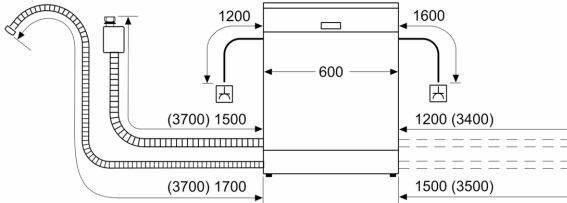

Prikaz / upravljanje

- Home Connect
- Elektronski prikaz preostalega časa v minutah
- Prednastavitev časa vklopa: 1 - 24 h

Varnost

- AquaStop: garancija Bosch v primeru škode nastale zaradi izliva vode – med celotno življenjsko dobo aparata.*
- Zaklepanje nastavitev pred otroci
- Sistem zaščite kozarcev
- vklj. lijak za polnjenje soli
- Vključuje zaščito pred paro za delovno površino
- Dimenzije aparata (VxŠxG): 81.5 x 59.8 x 57.3 cm

¹ Na lestvici energijskih razredov od A do G

² Poraba energije v kWh na 100 ciklov (v programu Eco 50 °C)

³ Poraba vode v litrih na cikel (v programu Eco 50 °C)

⁴ Trajanje programa Eco 50 °C

* Garancijske pogoje najdete na spletnem naslovu

Serie 4, Vgradni pomivalni stroj, 60 cm, Nerjaveče jeklo
SMI4HAS19E

dimenzije v mm

⚡ vtičnica
 () vrednosti s podaljševalnim kompletom

Dimenzije v mm