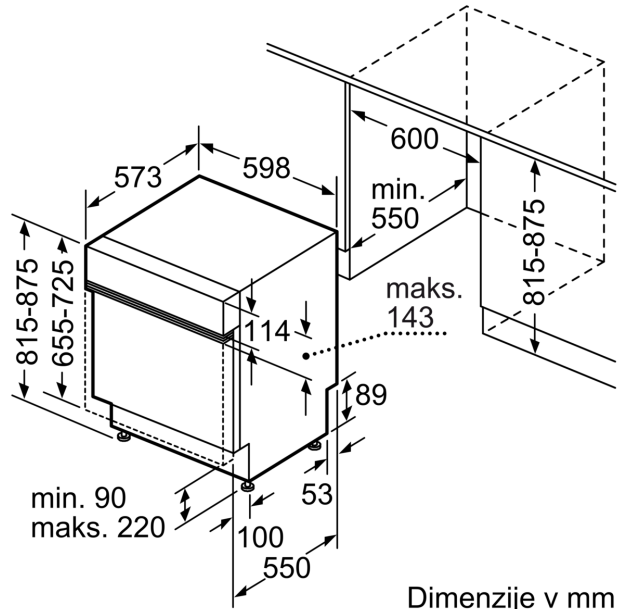

Tehnični podatki

Energijski razred:D
Poraba energije za 100 ciklov Eko programa: 84 kWh
Največje število pogrinjkov: 13
Poraba vode za Eko program v litrih na cikel: 9.0 l
Trajanje programa: 4:30 h
Emisije akustičnega hrupa, ki se prenaša po zraku: .	42 dB(A) re 1 pW
Razred emisij akustičnega hrupa, ki se prenaša po zraku: B
Tip konstrukcije:Vgrajeni
Višina odstranljivega delovnega pulta: 0 mm
Dimenzije aparata (širina x globina):815 x 598 x 573 mm
Dimenzije niše (VxŠxG): 815-875 x 600 x 550 mm
Globina pri vratih, odprtih pod kotom 90 stopinj: 1150 mm
Nastavljive nogice: Da - vse od spredaj
Maksimalna prilagodljivost nog: 60 mm
Nastavljiv podstavek: Both horizontal and vertical
Neto masa: 34.6 kg
Bruto masa: 36.5 kg
Priključna moč: 2400 W
Tok: 10 A
Napetost: 220-240 V
Frekvenca:50; 60 Hz
Dolžina priključnega kabla: 175.0 cm
Tip vtiča: Schuko-/Gardy vtič z ozemlji
Dolžina dovodne cevi: 165 cm
Dolžina odtočne cevi: 190 cm
EAN koda: 4242005429684
Tip namestitve:Vgradni

Prikaz / upravljanje

- Home Connect
- Elektronski prikaz preostalega časa v minutah
- Prednastavitev časa vklopa: 1 - 24 h

Varnost

- AquaStop: garancija Bosch v primeru škode nastale zaradi izliva vode – med celotno življenjsko dobo aparata.*
- Zaklepanje nastavitev pred otroci
- Sistem zaščite kozarcev
- vklj. lijak za polnjenje soli
- Vključuje zaščito pred paro za delovno površino
- Dimenzije aparata (VxŠxG): 81.5 x 59.8 x 57.3 cm

Serie 4, Vgradni pomivalni stroj, 60 cm, Nerjaveče jeklo
SMI4HAS19E

dimenzije v mm

⚡ vtičnica
 () vrednosti s podaljševalnim kompletom

Dimenzije v mm