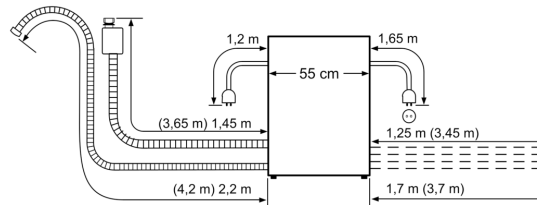

### Varnost

- AquaStop: garancija Bosch v primeru škode nastale zaradi izliva vode – med celotno življenjsko dobo aparata.\*
- Zaklepanje nastavitev pred otroci
- Sistem zaščite kozarcev
- Dimenzije aparata (VxŠxG): 45.4 x 59.5 x 50 cm

<sup>1</sup> Na lestvici energijskih razredov od A do G

<sup>2</sup> Poraba energije v kWh na 100 ciklov (v programu Eco 50 °C)

<sup>3</sup> Poraba vode v litrih na cikel (v programu Eco 50 °C)

<sup>4</sup> Trajanje programa Eco 50 °C

\* Garancijske pogoje najdete na spletnem naslovu <http://www.bosch-home.com/si/>

**Serie 6, Vgradni modularni pomivalni stroj, 60 cm, Nerjaveče jeklo SKE52M75EU**

Dimenzije v mm

Nazivne dolžine:		Podaljšek:	
AquaStop:	1,65 m	AquaStop:	2,20 m
Odbojna cev:	2,25 m	Odbojna cev:	2,00 m
Električni kabel:	1,70 m		