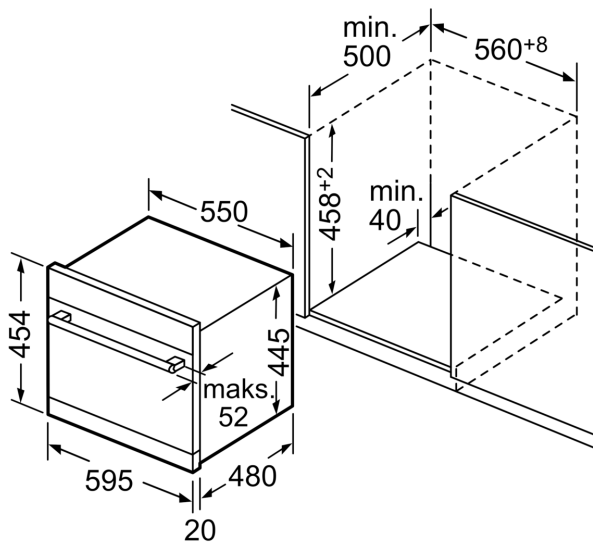

Serie 6, Vgradni modularni pomivalni stroj, 60 cm, Nerjaveče jeklo SKE52M75EU

Dimenzije v mm