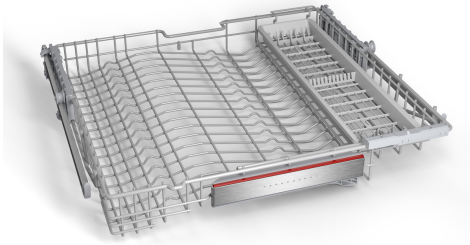

Tretja košara za pro košare SGZ6RB04

Extra Space tretja košara: 25 % več prostora za prilagodljivo nalaganje manjših kuhinjskih potrebščin

- **Extra Space tretja košara:** nudi več prostora za nalaganje manjših kuhinjskih potrebščin
- **Nastavljiv drsni del:** omogoča prilagodljivo nameščanje in enakomerno zlaganje kozarcev z dolgimi pečlji v vrhni košari - Snemljiva polica/vstavek za nože - Zasnova v obliki vala za zaščito proti drsenju: nič več prevračanja - Zaščita za nože: prepreči, da bi noži zdrsnili ven - Izvlečni sistem s kolesi z ležaji
- **Extra Space tretjo košaro se lahko izbirno doda k pomivalnemu stroju širine 60 cm, če je ta opremljen s kolesi na tretji ravni, oziroma se jo lahko namesti namesto obstoječega predala**

Tehnični podatki

Mere embalaranega izdelka: 85 x 700 x 660 mm
Dimenzija palete: 186.0 x 80.0 x 120.0
Standardno število enot na paleto: 20
Neto masa: 1.6 kg
Bruto masa: 2.7 kg
EAN koda: 4242005216031