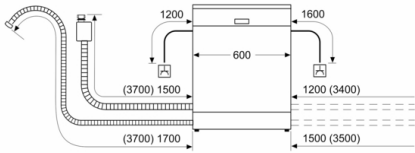

Sistem košar

- VarioFlex košare
- VarioPredal
- Rackmatic - po višini nastavljiva zgornja košara (3 stopenjsko)
- Kolesca z nizkim trenjem na spodnji košari
- Rack Stopper - zaščita pred iztirjenjem spodnje košare
- Preklopljivi deli v zgornji košari (2x)
- Preklopljivi deli v spodnji košari (4x)
- Odložišče za skodelice v zgornji košari (2x)

Prikaz / upravljanje

- Elektronski prikaz preostalega časa v minutah
- Prednastavitev časa vklopa: 1 - 24 h

Varnost

- AquaStop: garancija Bosch v primeru škode nastale zaradi izliva vode – med celotno življenjsko dobo aparata.*
- Zaklepanje nastavitev pred otroci
- Sistem zaščite kozarcev
- Dimenzije aparata (VxŠxG): 84.5 x 60 x 60 cm
- ¹ Na lestvici energijskih razredov od A do G
- ² Poraba energije v kWh na 100 ciklov (v programu Eco 50 °C)
- ³ Poraba vode v litrih na cikel (v programu Eco 50 °C)
- ⁴ Trajanje programa Eco 50 °C
- * Garancijske pogoje najdete na spletnem naslovu <http://www.bosch-home.com/si/>

**Serie 4, Prostostoječi pomivalni stroj, 60 cm,
Bela
SGS4HVW31E**

dimenzije v mm

▲ vtičnica
() vrednosti s podaljševalnim kompletom