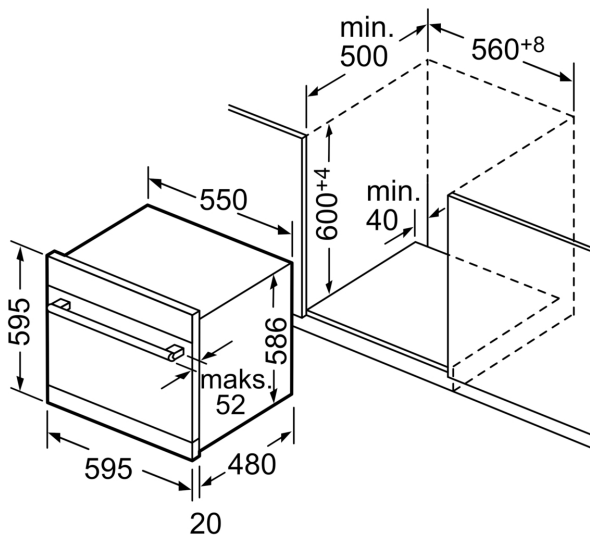

Serie 6, Vgradni modularni pomivalni stroj, 60 cm, Črna SCX6ITB00E

Dimenzije v mm