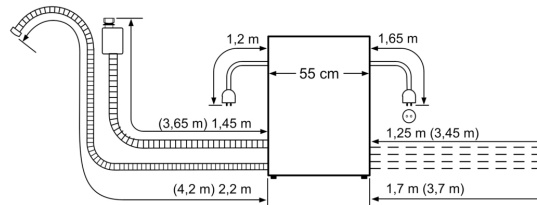

### Varnost

- AquaStop: garancija Bosch v primeru škode nastale zaradi izliva vode – med celotno življenjsko dobo aparata.\*
- Zaklepanje nastavitev pred otroci
- Sistem zaščite kozarcev
- Dimenzije aparata (VxŠxG): 59.5 x 59.5 x 50 cm

<sup>1</sup> Na lestvici energijskih razredov od A do G

<sup>2</sup> Poraba energije v kWh na 100 ciklov (v programu Eco 50 °C)

<sup>3</sup> Poraba vode v litrih na cikel (v programu Eco 50 °C)

<sup>4</sup> Trajanje programa Eco 50 °C

\* Garancijske pogoje najdete na spletnem naslovu <http://www.bosch-home.com/si/>

**Serie 6, Vgradni modularni pomivalni stroj, 60 cm, Črna SCX6ITB00E**

Dimenzije v mm

Nazivne dolžine:		Podaljšek:	
AquaStop:	1,65 m	AquaStop:	2,20 m
Odbojna cev:	2,25 m	Odbojna cev:	2,00 m
Električni kabel:	1,70 m		