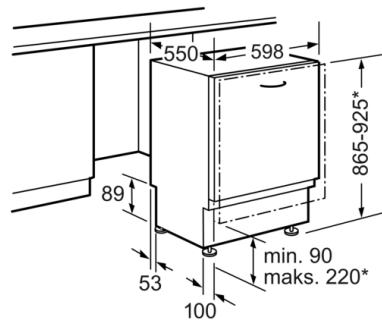

Varnost

- AquaStop: garancija Bosch v primeru škode nastale zaradi izliva vode – med celotno življenjsko dobo aparata.*
- Notranjost iz nerjavečega jekla
- Vključuje ploščo za zaščito pred paro
- Dimenzije aparata (VxŠxG): 86.5 x 59.8 x 55 cm
- * Garancijske pogoje najdete na spletnem naslovu <http://www.bosch-home.com/si/>

**Serie | 4, Popolnoma vgradni pomivalni stroj,
60 cm, XXL
SBV46MX01E**

Dimenzije v mm

* Z vijačnimi nogami, nastavljivimi po višini
Višina podnožja pri višini aparata 865 - 90-160 mm
Višina podnožja pri višini aparata 925 - 150-220 mm

Dimenzije v mm