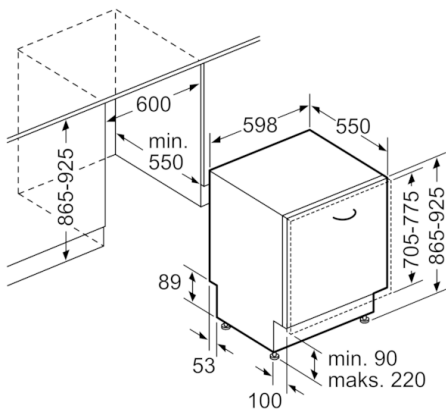

Sistem košar

- VarioFlex košare
- VarioPredal
- Rackmatic - po višini nastavljiva zgornja košara (3 stopenjsko)
- Preklopljivi deli v zgornji košari (2x)
- Preklopljivi deli v spodnji košari (4x)
- Odložišče za skodelice v zgornji košari (2x)

Varnost

- AquaStop: garancija Bosch v primeru škode nastale zaradi izliva vode – med celotno življenjsko dobo aparata.*
- Notranjost iz nerjavečega jekla
- Vključuje ploščo za zaščito pred paro
- Dimenzije aparata (VxŠxG): 86.5 x 59.8 x 55 cm
- * Garancijske pogoje najdete na spletnem naslovu <http://www.bosch-home.com/si/>

**Serie | 4, Popolnoma vgradni pomivalni stroj,
60 cm, XXL
SBV46MX01E**

Dimenzije v mm

* Z vijačnimi nogami, nastavljivimi po višini
Višina podnožja pri višini aparata 865 - 90-160 mm
Višina podnožja pri višini aparata 925 - 150-220 mm

Dimenzije v mm