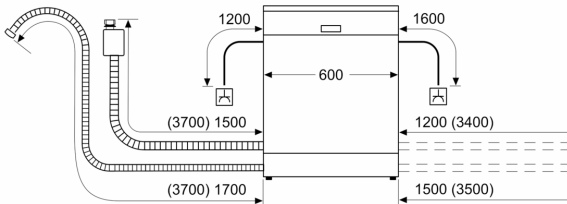

Prikaz / upravljanje

- Upravljanje z vrha
- InfoLight
- Elektronski prikaz preostalega časa v minutah
- Prednastavitev časa vklopa: 1 - 24 h
- VarioHinge

Varnost

- AquaStop: garancija Bosch v primeru škode nastale zaradi izliva vode – med celotno življenjsko dobo aparata.*
- Sistem zaščite kozarcev
- Vključuje zaščito pred paro za delovno površino
- Dimenzije aparata (VxŠxG): 86.5 x 59.8 x 55 cm

¹ Na lestvici energijskih razredov od A do G

² Poraba energije v kWh na 100 ciklov (v programu Eco 50 °C)

³ Poraba vode v litrih na cikel (v programu Eco 50 °C)

⁴ Trajanje programa Eco 50 °C

* Garancijske pogoje najdete na spletnem naslovu
<http://www.bosch-home.com/si/>

**Serie 4, Popolnoma vgradni
pomivalni stroj, 60 cm, XXL, Vario
hinge drsni tečaj
SBH4HVX31E**

dimenzije v mm

⬠ vtičnica
() vrednosti s podaljševalnim kompletom

Dimenzije v mm