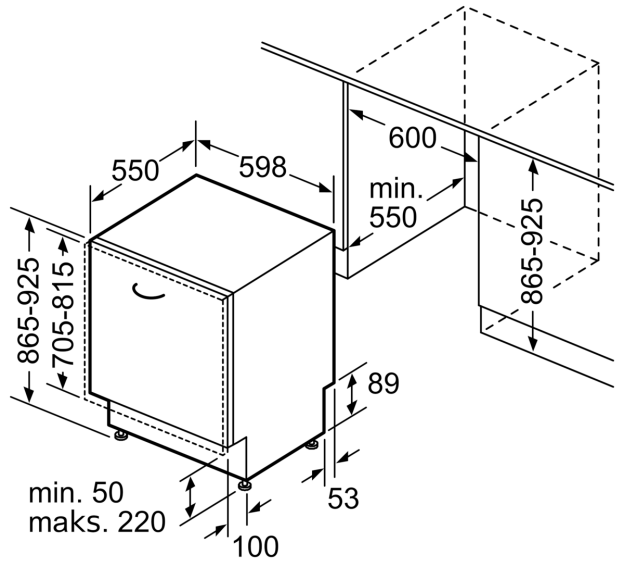

Prikaz / upravljanje

- Upravljanje z vrha
- InfoLight
- Elektronski prikaz preostalega časa v minutah
- Prednastavitev časa vklopa: 1 - 24 h
- VarioHinge

Varnost

- AquaStop: garancija Bosch v primeru škode nastale zaradi izliva vode – med celotno življenjsko dobo aparata.*
- Sistem zaščite kozarcev
- Vključuje zaščito pred paro za delovno površino
- Dimenzije aparata (VxŠxG): 86.5 x 59.8 x 55 cm

**Serie 4, Popolnoma vgradni
pomivalni stroj, 60 cm, XXL, Vario
hinge drsni tečaj
SBH4HVX31E**

dimenzije v mm

⬠ vtičnica
() vrednosti s podaljševalnim kompletom

Dimenzije v mm