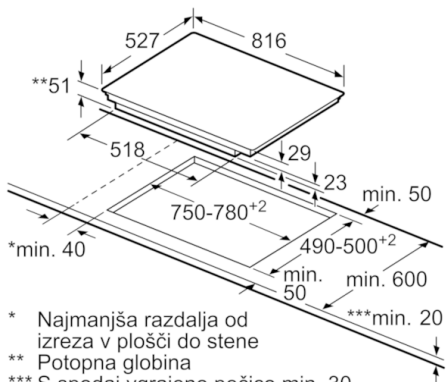

##### Dimenzije:

- Vgradne dimenzije: 780 mm x 500 mm
- Priključni kabel: 1,1 m
- Min. debelina delovne površine: 30 mm
- Priključna moč: 7,4 kW

### Indukcijska steklokeramična kuhalna plošča, 80 cm

①  
Predvideti je treba prezračevalno režo

Dimenzije v mm

①  
Predvideti je treba prezračevalno režo

Dimenzije v mm

\* Najmanjša razdalja od izreza v plošči do stene  
 \*\* Potopna globina  
 \*\*\* S spodaj vgrajeno pečico min. 30, po potrebi več; glejte zahteve za dimenzije pečice

Dimenzije v mm

Dimenzije v mm

①  
Predvideti je treba prezračevalno režo.

Dimenzije v mm

Dimenzije v mm