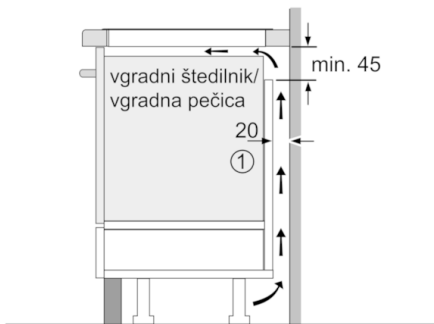

Serie | 8 Kuhalna plošča

PXY875KE1E

Indukcijska steklokeramična kuhalna plošča, 80 cm

①
Predvideti je treba prezračevalno režo

Dimenzije v mm