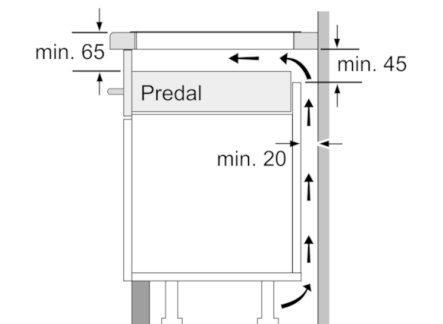

##### Dimenzije:

- Vgradne dimenzije: 780 mm x 500 mm
- Priključni kabel: 1,1 m
- Min. debelina delovne površine: 30 mm
- Priključna moč: 7,4 kW

### Indukcijska steklokeramična kuhalna plošča, 80 cm

①  
Predvideti je treba prezračevalno režo

Dimenzije v mm

①  
Predvideti je treba prezračevalno režo

Dimenzije v mm

\* Najmanjša razdalja od izreza v plošči do stene  
 \*\* Potopna globina  
 \*\*\* S spodaj vgrajeno pečico min. 30, po potrebi več; glejte zahteve za dimenzije pečice

Dimenzije v mm

Dimenzije v mm

①  
Predvideti je treba prezračevalno režo.

Dimenzije v mm

Dimenzije v mm