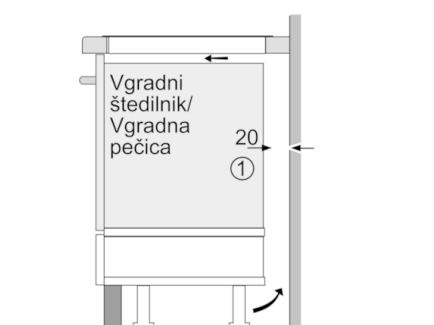

##### Dimenzije:

- Vgradne dimenzije: 780 mm x 500 mm
- Priključni kabel: 1,1 m
- Min. debelina delovne površine: 30 mm
- Priključna moč: 7,4 kW

### Indukcijska steklokeramična kuhalna plošča, 80 cm

①  
Predvideti je treba prezračevalno režo

Dimenzije v mm

①  
Predvideti je treba prezračevalno režo

Dimenzije v mm

\* Najmanjša razdalja od izreza v plošči do stene  
 \*\* Potopna globina  
 \*\*\* S spodaj vgrajeno pečico min. 30, po potrebi več; glejte zahteve za dimenzije pečice

Dimenzije v mm

Dimenzije v mm

①  
Predvideti je treba prezračevalno režo.

Dimenzije v mm

Dimenzije v mm