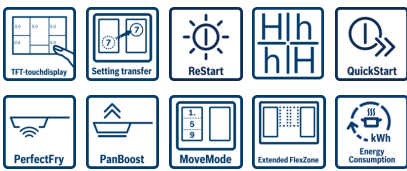

Serie | 8

PXY875KE1E
Indukcijska steklokeramična
kuhalna plošča, 80 cm

Dodatni pribor

1 x Izravnalna letvica 750 - 780 mm

Posebni dodatni pribor

HEZ390011 : Posoda za FlexIndukcijo
HEZ390012 : Dodatek za parno kuhanje za HEZ390011
HEZ390042 : Veliki komplet posode za indukcijo
HEZ390090 : Vok za steklokeramične plošče
HEZ390210 : Ponev Ø 15 cm
HEZ390220 : Ponev Ø 19 cm
HEZ390230 : Ponev Ø 21 cm
HEZ39050 : Brezžičen senzor za temperaturo
HEZ390512 : Teppan Yaki
HEZ390522 : Žar plošča

Indukcijska kuhalna plošča s PerfectCook in PerfectFry senzorjema: popolni rezultati kuhanja zahvaljujoč samodejnemu nadzoru temperature.

- **TFT-Touchdisplay zaslon:** jasen prikaz besedila in slik omogoča enaostavno upravljanje z zaslonom na dotik.
- **PerfectFry:** za popolno praženje živil zahvaljujoč senzorskemu nadzoru s 5 stopnjami moči.
- **PerfectCook ready:** preprečuje prekomerno kuhanje in prevretje z natančno regulacijo temperature kuhanja - senzor možno dokupiti kot dodatni pribor.
- **Assist:** samodejna nastavitve idealnega nivoja moči in časa kuhanja za nešteto jedi.
- **Razširljivo FlexInduction kuhališče:** še več prožnosti s povezovanjem kuhališč v eno veliko kuhališče za velike lonce.
- **ComfortProfil:** eleganten in privlačen dizajn z brušenim robom spredaj ter stranskimi okrasnimi letvicami.
- Elektronska programska ura s funkcijo izklopa po določenem času.
- **Indukcija:** hitro, natančno kuhanje, enostavno čiščenje in nizka poraba energije.
- **PowerBoost:** do 50% več moči za hitrejšo segrevanje.

Tehnični podatki

Vrsta izdelka :	Kuhališče steklokeramika
Tip konstrukcije :	Vgrajeni
Vrsta dovodne energije :	Električni
Skupno število kuhališč, ki se lahko uporabljajo istočasno :	4
Dimenzije niše (VxŠxG) (mm) :	51 x 750-780 x 490-500
Širina izdelka (mm) :	816
Dimenzije aparata (mm) :	51 x 816 x 527
Mere embalaranega izdelka (mm) :	126 x 953 x 603
Neto masa (kg) :	18,828
Bruto masa (kg) :	20,0
Signalizacija preostale toplote :	ločeni
Lokacija kontrolne plošče :	Spredaj
Barva površja :	alu, krtačeno, črna
Barva okvirja :	alu, krtačeno
Znaki ustreznosti :	AENOR, CE
Dolžina priključnega kabla (cm) :	110
EAN koda :	4242002858241
Moč električnega priključka (W) :	7400
Napetost (V) :	220-240
Frekvenca (Hz) :	50; 60

4 242002 858241