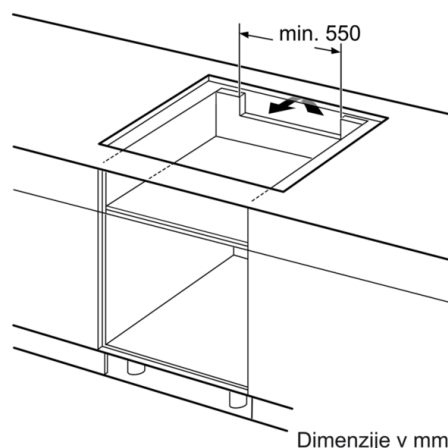

##### Dimenzije:

- Vgradne dimenzije: 780 mm x 500 mm
- Priključni kabel: 1,1 m
- Min. debelina delovne površine: 30 mm
- Priključna moč: 7,4 kW

### Indukcijska steklokeramična kuhalna plošča, 80 cm

①  
Predvideti je treba prezračevalno režo

Dimenzije v mm

①  
Predvideti je treba prezračevalno režo

Dimenzije v mm

\* Najmanjša razdalja od izreza v plošči do stene  
 \*\* Potopna globina  
 \*\*\* S spodaj vgrajeno pečico min. 30, po potrebi več; glejte zahteve za dimenzije pečice

Dimenzije v mm

Dimenzije v mm

①  
Predvideti je treba prezračevalno režo.

Dimenzije v mm

Dimenzije v mm