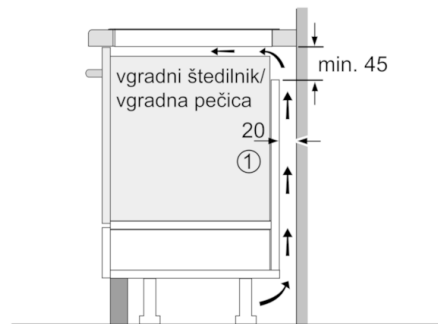

**Tehnični podatki**

Vrsta izdelka :	Kuhališče steklokeramika
Tip konstrukcije :	Vgrajeni
Vrsta dovodne energije :	Električni
Skupno število kuhališč, ki se lahko uporabljajo istočasno :	4
Dimenzije niše (VxŠxG) (mm) :	51 x 750-780 x 490-500
Širina izdelka (mm) :	816
Dimenzije aparata (mm) :	51 x 816 x 527
Mere embalaranega izdelka (mm) :	126 x 953 x 603
Neto masa (kg) :	18,828
Bruto masa (kg) :	20,0
Signalizacija preostale toplote :	ločeni
Lokacija kontrolne plošče :	Spredaj
Barva površja :	alu, krtačeno, črna
Barva okvirja :	alu, krtačeno
Znaki ustreznosti :	AENOR, CE
Dolžina priključnega kabla (cm) :	110
EAN koda :	4242002858241
Moč električnega priključka (W) :	7400
Napetost (V) :	220-240
Frekvenca (Hz) :	50; 60

##### Dimenzije:

- Vgradne dimenzije: 780 mm x 500 mm
- Priključni kabel: 1,1 m
- Min. debelina delovne površine: 30 mm
- Priključna moč: 7,4 kW

## Serie | 8 Kuhalna plošča

### Indukcijska steklokeramična kuhalna plošča, 80 cm

①  
Predvideti je treba prezračevalno režo

Dimenzije v mm

①  
Predvideti je treba prezračevalno režo

Dimenzije v mm

\* Najmanjša razdalja od izreza v plošči do stene  
 \*\* Potopna globina  
 \*\*\* S spodaj vgrajeno pečico min. 30, po potrebi več; glejte zahteve za dimenzije pečice