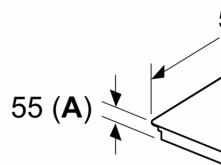

Serie 6, Flex induction kuhalna plošča, 60 cm, Črna, površinska montaža z okvirjem PXX645HC1E

Dimenzije v mm

C	D	E
585-600	50	≥ 35
> 600	≥ 50	≥ 50

Dimenzije v mm

A: Poglobljena gl

① Predvideti je tre

① Predvideti je tre
prezračevalno r