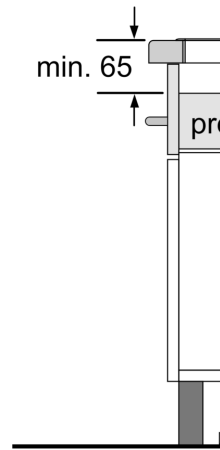

Tehnični podatki

Vrsta izdelka:Kuhališče steklokeramika
 Tip konstrukcije:Vgrajeni
 Vir energije:Električna plošča
 Število kuhališč:4
 Dimenzije niše (VxŠxG): 55 x 560-560 x 490-500 mm
 Širina: 583 mm
 Dimenzije aparata: 55 x 583 x 513 mm
 Mere embaliranega izdelka: 126 x 753 x 608 mm
 Neto masa: 10.8 kg
 Bruto masa: 13.6 kg
 Signalizacija preostale toplote: ločeni
 Lokacija kontrolne plošče: Spredaj
 Osnovni material zunanje površine pečice: Steklokeramika
 Barva površja: Črna, nerjaveče jeklo
 Barva okvirja: nerjaveče jeklo
 Dolžina priključnega kabla:110.0 cm
 EAN koda:4242005394517
 Napetost: 220-240 V
 Frekvenca:50; 60 Hz

Serie 6, Flex induction kuhalna plošča, 60 cm, Črna, površinska montaža z okvirjem PXX645HC1E

Dimenzije v mm

C	D	E
585-600	50	≥ 35
> 600	≥ 50	≥ 50

Dimenzije v mm

A: Poglobljena gl

① Predvideti je tre

① Predvideti je tre
prezračevalno r