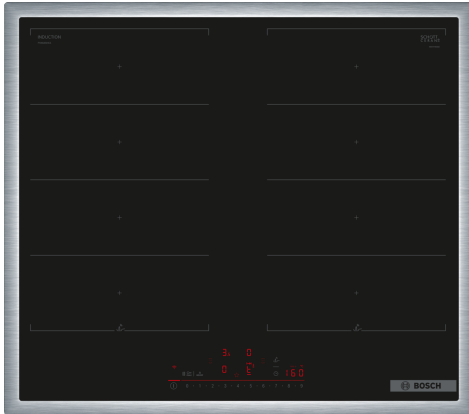

Serie 6, Flex induction kuhalna plošča, 60 cm, Črna, površinska montaža z okvirjem PXX645HC1E

Posebni dodatni pribor

HEZ32WA00 Brezžični termometer za hrano, HEZ390011 Posoda za FlexIndukcijo, HEZ390012 Dodatek za parno kuhanje za HEZ390011, HEZ390090 Vok za steklokeramične plošče, HEZ390210 Ponev Ø 15 cm, HEZ390220 Ponev Ø 19 cm, HEZ390230 Ponev Ø 21 cm, HEZ390512 Teppan Yaki, HEZ390522 Žar plošča, HEZ9ES100 :, HEZ9FE280 :, HEZ9FF010 Posoda za indukcijo, HEZ9FF030 Komplet posod za indukcijo, HEZ9FF040 Komplet posod za indukcijo, HEZ9SE030 Komplet posode za indukcijo 2+1, HEZ9SE040 Komplet posode za indukcijo 3+1, HEZ9SE060 Komplet posode za indukcijo 4+2, HEZ9TY010 Teppan Yaki

Tehnični podatki

Vrsta izdelka:Kuhališče steklokeramika
 Tip konstrukcije:Vgrajeni
 Vir energije:Električna plošča
 Število kuhališč:4
 Dimenzije niše (VxŠxG): 55 x 560-560 x 490-500 mm
 Širina: 583 mm
 Dimenzije aparata: 55 x 583 x 513 mm
 Mere embaliranega izdelka: 126 x 753 x 608 mm
 Neto masa: 10.8 kg
 Bruto masa: 13.6 kg
 Signalizacija preostale toplote: ločeni
 Lokacija kontrolne plošče: Spredaj
 Osnovni material zunanje površine pečice: Steklokeramika
 Barva površja: Črna, nerjaveče jeklo
 Barva okvirja: nerjaveče jeklo
 Dolžina priključnega kabla:110.0 cm
 EAN koda:4242005394517
 Napetost: 220-240 V
 Frekvenca:50; 60 Hz

Serie 6, Flex induction kuhalna plošča, 60 cm, Črna, površinska montaža z okvirjem PXX645HC1E

Kuhalna plošča DirectSelect s PerfectFry Plus: neposreden in preprost nadzor s temperaturnim senzorjem za preprečevanje prismojevanja.

Prilagodljivost kuhališč

- 2 FlexInduction kuhališči: Uporaba posode poljubne oblike ali velikosti kjer koli na 40 cm dolgem območju.
- Kuhališče spredaj levo: 190 mm, 225 mm, 2.2 kW (maks. moč 3.7 kW)
- Kuhališče zadaj levo: 190 mm, 225 mm, 2.2 kW (maks. moč 3.7 kW)
- Kuhališče zadaj desno: 225 mm, 190 mm, 2.2 kW (maks. moč 3.7 kW)
- Kuhališče spredaj desno: 190 mm, 225 mm, 2.2 kW (maks. moč 3.7 kW)