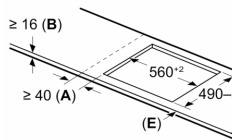

Serie 6, Flex induction kuhalna plošča, 60 cm, Črna, površinska montaža z okvirjem PXX645HC1E

Dimenzije v mm

C	D	E
585-600	50	≥ 35
> 600	≥ 50	≥ 50

Dimenzije v mm

A: Poglobljena gl

① Predvideti je tre

① Predvideti je tre
prezračevalno r