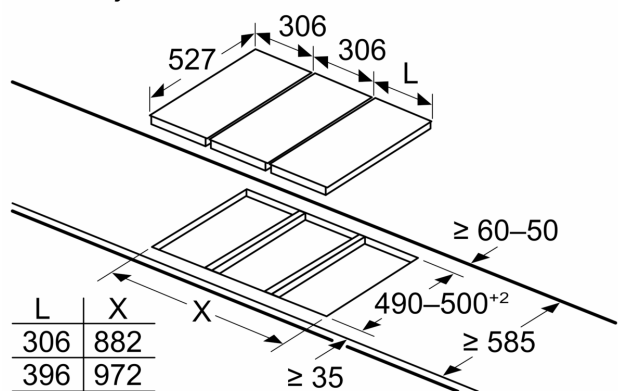

measurements in mm

- A: Minimum distance from the hob cut-out to the wall.
- B: Recessed depth
- C: The clearance between the surface of the worktop and the top of the front of the oven must be 30 mm. See space requirements for the oven.

The worktop into which the hob is installed must withstand loads of approx. 60 kg; suitable substructures must be used if required.

D	E	F
585-600	50	≥ 35
> 600	≥ 50	≥ 50

Dimenzije v mm

Če montirate dve enoti Domino tik ob kuhavno ploščo, sta potrebna dva montažna kompleta (HEZ394301)

Dimenzije v mm

Če montirate dve enoti Domino tik ob kuhavno ploščo, sta potrebna dva montažna kompleta (HEZ394301)

Dimenzije v mm

Če sta dva elementa ali več montirana tik drug ob drugem, je potreben en montažni komplet ali več (2 elementa 1 montažni komplet, 3 elementi 2 montažna kompleta itd.)