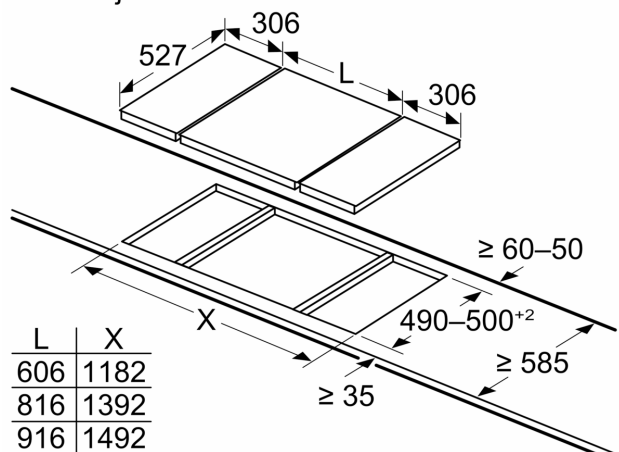

Namestitev

- Dimenzije aparata (VxŠxG mm): 51 x 306 x 527
- Dimenzije niše (VxŠxG mm) : 51 x 270 x (490 - 500)
- Min. debelina delovne površine: 16 mm
- Priključna moč: 3.7 kW
- PowerManagement funkcija: po potrebi omejite maksimalno moč (odvisno od varovalnega sistema v električni napeljavi).
- Dolžina kabla: 1.1 m, Priključni kabel priložen
- Prilagojena za priključitev na enofazno napeljavo

measurements in mm

- A: Minimum distance from the hob cut-out to the wall.
- B: Recessed depth
- C: The clearance between the surface of the worktop and the top of the front of the oven must be 30 mm. See space requirements for the oven.

The worktop into which the hob is installed must withstand loads of approx. 60 kg; suitable substructures must be used if required.

D	E	F
585-600	50	≥ 35
> 600	≥ 50	≥ 50

Dimenzije v mm

Če montirate dve enoti Domino tik ob kuhavno ploščo, sta potrebna dva montažna kompleta (HEZ394301)