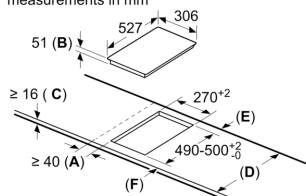

Namestitev

- Dimenzije aparata (VxŠxG mm): 51 x 306 x 527
- Dimenzije niše (VxŠxG mm) : 51 x 270 x (490 - 500)
- Min. debelina delovne površine: 16 mm
- Priključna moč: 3.7 kW
- PowerManagement funkcija: po potrebi omejite maksimalno moč (odvisno od varovalnega sistema v električni napeljavi).
- Dolžina kabla: 1.1 m, Priključni kabel priložen
- Prilagojena za priključitev na enofazno napeljavo

Serie 6, Flex induction kuhalna plošča, 30 cm, Črna, površinska montaža z okvirjem PXX375FB1E

Dimenzije v mm

Če sta dva elementa ali več montirana tik drug ob drugem, je potreben en montažni komplet ali več (2 elementa 1 montažni komplet, 3 elementi 2 montažna kompleta itd.)

measurements in mm

- A: Minimum distance from the hob cut-out to the wall.
- B: Recessed depth
- C: The clearance between the surface of the worktop and the top of the front of the oven must be 30 mm. See space requirements for the oven.

Širina:
Širina aparata:

	A	B	C	D	L	X		
2x30	306	306	-	-			612	576
1x30, 1x40	306	396	-	-			702	666
1x30, 1x60	306	606	-	-			912	876
1x30, 1x70*	306	710	-	-			1016	980
1x30, 1x80	306	816	-	-			1122	1086
1x30, 1x90	306	916	-	-			1222	1186
2x40	396	396	-	-			792	756
1x40, 1x60	396	606	-	-			1002	966
1x40, 1x70*	396	710	-	-			1106	1070
1x40, 1x80	396	816	-	-			1212	1176
1x40, 1x90	396	916	-	-			1312	1276
3x30	306	306	306	-			918	882
2x30, 1x40	306	306	396	-			1008	972
2x30, 1x60	306	306	606	-			1218	1182
2x30, 1x70*	306	306	710	-			1322	1286
2x30, 1x80	306	306	816	-			1428	1392
2x30, 1x90	306	306	916	-			1528	1492
1x30, 2x40	306	396	396	-			1098	1062
1x30, 1x40, 1x60	306	396	606	-			1308	1272
1x30, 1x40, 1x70*	306	396	710	-			1412	1376
1x30, 1x40, 1x80	306	396	816	-			1518	1482
1x30, 1x40, 1x90	306	396	916	-			1618	1582
2x40, 1x60	396	396	606	-			1398	1362
4x30	306	306	306	306			1224	1188
3x30, 1x40	306	306	306	396			1314	1278
1x30, 1x75	306	750	-	-			1056	1020
1x40, 1x75	396	750	-	-			1146	1110
2x30, 1x75	306	306	750	-			1362	1326
1x30, 1x40, 1x75	306	396	750	-			1452	1416