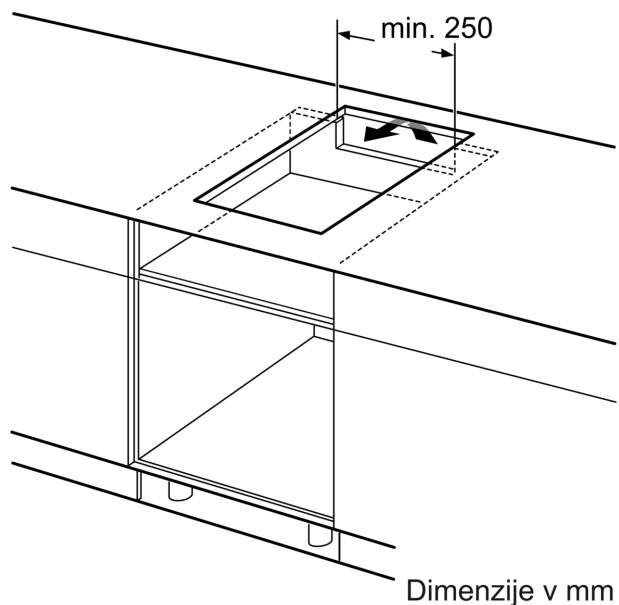

Namestitev

- Dimenzije aparata (VxŠxG mm): 51 x 306 x 527
- Dimenzije niše (VxŠxG mm) : 51 x 270 x (490 - 500)
- Min. debelina delovne površine: 16 mm
- Priključna moč: 3.7 kW
- PowerManagement funkcija: po potrebi omejite maksimalno moč (odvisno od varovalnega sistema v električni napeljavi).
- Dolžina kabla: 1.1 m, Priključni kabel priložen
- Prilagojena za priključitev na enofazno napeljavo

Serie 6, Flex induction kuhalna plošča, 30 cm, Črna, površinska montaža z okvirjem PXX375FB1E

Dimenzije v mm

Če sta dva elementa ali več montirana tik drug ob drugem, je potreben en montažni komplet ali več (2 elementa 1 montažni komplet, 3 elementi 2 montažna kompleta itd.)

measurements in mm

- A: Minimum distance from the hob cut-out to the wall.
- B: Recessed depth
- C: The clearance between the surface of the worktop and the top of the front of the oven must be 30 mm. See space requirements for the oven.