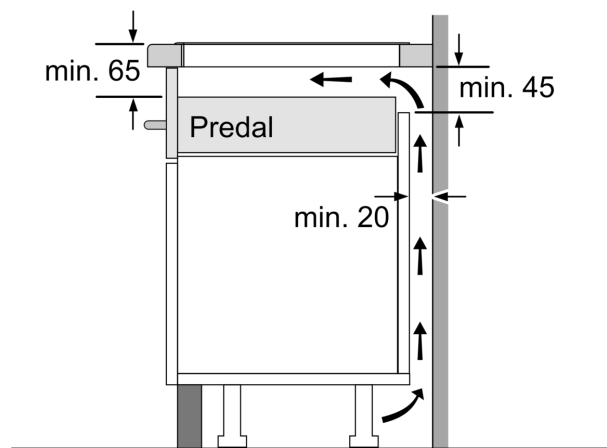

measurements in mm

- A: Minimum distance from the hob cut-out to the wall.
- B: Recessed depth
- C: The clearance between the surface of the worktop and the top of the front of the oven must be 30 mm. See space requirements for the oven.

The worktop into which the hob is installed must withstand loads of approx. 60 kg; suitable substructures must be used if required.

D	E	F
585-600	50	≥ 35
> 600	≥ 50	≥ 50

Dimenzije v mm

Če montirate dve enoti Domino tik ob kuhavno ploščo, sta potrebna dva montažna kompleta (HEZ394301)

Dimenzije v mm

Če montirate dve enoti Domino tik ob kuhavno ploščo, sta potrebna dva montažna kompleta (HEZ394301)

Dimenzije v mm

Če sta dva elementa ali več montirana tik drug ob drugem, je potreben en montažni komplet ali več (2 elementa 1 montažni komplet, 3 elementi 2 montažna kompleta itd.)

Dimenzija izreza (X) je odvisna od kombinacije (glej preglednico kombinacij)

Dimenzije v mm

①
Predvideti je treba
prezračevalno režo.

Dimenzije v mm

Dimenzije v mm
Možnost sestavljanja posameznih delov z
ustreznimi dimenzijami aparatov in izrezov