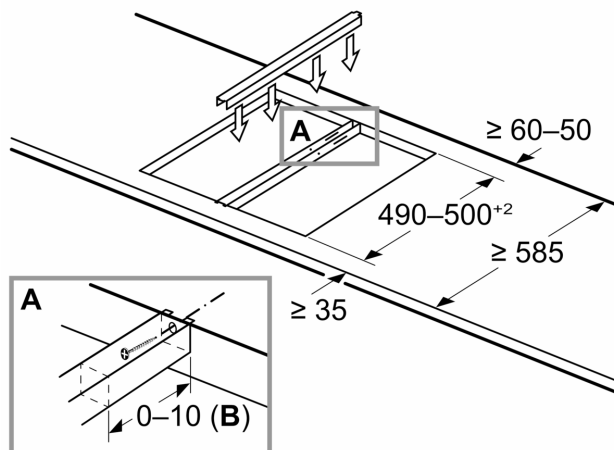

Dimenzija izreza (X) je odvisna od kombinacije (glej preglednico kombinacij)

Dimenzije v mm

①
Predvideti je treba
prezračevalno režo.

Dimenzije v mm

Dimenzije v mm
Možnost sestavljanja posameznih delov z
ustreznimi dimenzijami aparatov in izrezov

Širina:
Širina aparata:

	A	B	C	D	L	X		
2x30	306	306	-	-			612	576
1x30, 1x40	306	396	-	-			702	666
1x30, 1x60	306	606	-	-			912	876
1x30, 1x70*	306	710	-	-			1016	980
1x30, 1x80	306	816	-	-			1122	1086
1x30, 1x90	306	916	-	-			1222	1186
2x40	396	396	-	-			792	756
1x40, 1x60	396	606	-	-			1002	966
1x40, 1x70*	396	710	-	-			1106	1070
1x40, 1x80	396	816	-	-			1212	1176
1x40, 1x90	396	916	-	-			1312	1276
3x30	306	306	306	-			918	882
2x30, 1x40	306	306	396	-			1008	972
2x30, 1x60	306	306	606	-			1218	1182
2x30, 1x70*	306	306	710	-			1322	1286
2x30, 1x80	306	306	816	-			1428	1392
2x30, 1x90	306	306	916	-			1528	1492
1x30, 2x40	306	396	396	-			1098	1062
1x30, 1x40, 1x60	306	396	606	-			1308	1272
1x30, 1x40, 1x70*	306	396	710	-			1412	1376
1x30, 1x40, 1x80	306	396	816	-			1518	1482
1x30, 1x40, 1x90	306	396	916	-			1618	1582
2x40, 1x60	396	396	606	-			1398	1362
4x30	306	306	306	306			1224	1188
3x30, 1x40	306	306	306	396			1314	1278
1x30, 1x75	306	750	-	-			1056	1020
1x40, 1x75	396	750	-	-			1146	1110
2x30, 1x75	306	306	750	-			1362	1326
1x30, 1x40, 1x75	306	396	750	-			1452	1416

* Ni mogoče z indukcijsko kuhhalno ploščo
dimenzije 70 cm

Dimenzije v mm
Montažni komplet (HEZ394301) za Domino

B: Odvisno od globine izreza