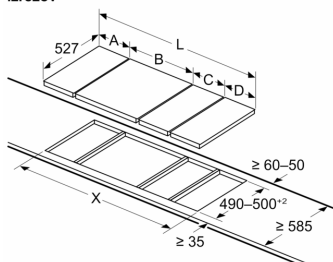

The worktop into which the hob is installed must withstand loads of approx. 60 kg; suitable substructures must be used if required.

D	E	F
585-600	50	≥ 35
> 600	≥ 50	≥ 50

Dimenzije v mm

Če montirate dve enoti Domino tik ob kuhavno ploščo, sta potrebna dva montažna kompleta (HEZ394301)

Dimenzije v mm

Če montirate dve enoti Domino tik ob kuhavno ploščo, sta potrebna dva montažna kompleta (HEZ394301)

Dimenzije v mm

Če sta dva elementa ali več montirana tik drug ob drugem, je potreben en montažni komplet ali več (2 elementa 1 montažni komplet, 3 elementi 2 montažna kompleta itd.)

Dimenzije v mm

Slika za preglednico Možne kombinacije Domino z ustreznimi aparati in dimenzijami izrezov

Če sta dva elementa ali več montirana tik drug ob drugem, je potreben en montažni komplet ali več (2 elementa 1 montažni komplet, 3 elementi 2 montažna kompleta itd.)

Dimenzija izreza (X) je odvisna od kombinacije (glej preglednico kombinacij)

Dimenzije v mm

①
Predvideti je treba
prezračevalno režo.

Dimenzije v mm

Dimenzije v mm
Možnost sestavljanja posameznih delov z
ustreznimi dimenzijami aparatov in izrezov