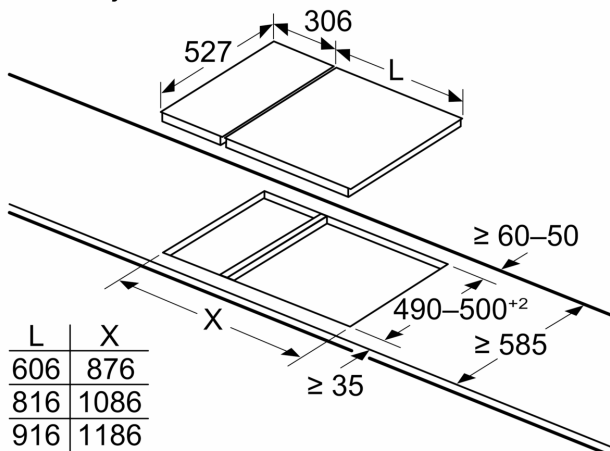

Namestitev

- Dimenzije aparata (VxŠxG mm): 51 x 306 x 527
- Dimenzije niše (VxŠxG mm) : 51 x 270 x (490 - 500)
- Min. debelina delovne površine: 16 mm
- Priključna moč: 3.7 kW
- PowerManagement funkcija: po potrebi omejite maksimalno moč (odvisno od varovalnega sistema v električni napeljavi).
- Dolžina kabla: 1.1 m, Priključni kabel priložen
- Prilagojena za priključitev na enofazno napeljavo

measurements in mm

- A: Minimum distance from the hob cut-out to the wall.
- B: Recessed depth
- C: The clearance between the surface of the worktop and the top of the front of the oven must be 30 mm. See space requirements for the oven.

The worktop into which the hob is installed must withstand loads of approx. 60 kg; suitable substructures must be used if required.

D	E	F
585-600	50	≥ 35
> 600	≥ 50	≥ 50

Dimenzije v mm

Če montirate dve enoti Domino tik ob kuhavno ploščo, sta potrebna dva montažna kompleta (HEZ394301)

Dimenzije v mm

Če montirate dve enoti Domino tik ob kuhavno ploščo, sta potrebna dva montažna kompleta (HEZ394301)

Dimenzije v mm

Če sta dva elementa ali več montirana tik drug ob drugem, je potreben en montažni komplet ali več (2 elementa 1 montažni komplet, 3 elementi 2 montažna kompleta itd.)