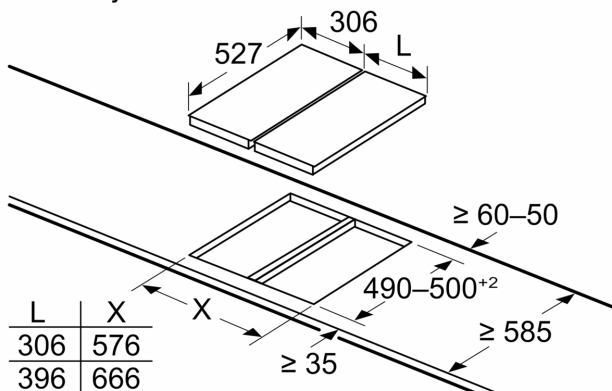

Serie 6, Flex induction kuhalna plošča, 30 cm, Črna, površinska montaža z okvirjem PXX375FB1E

Dimenzije v mm

Če sta dva elementa ali več montirana tik drug ob drugem, je potreben en montažni komplet ali več (2 elementa 1 montažni komplet, 3 elementi 2 montažna kompleta itd.)