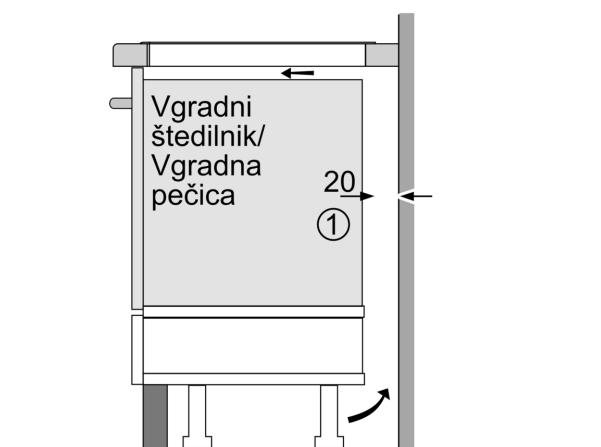

Dimenzije v mm

Če montirate dve enoti Domino tik ob kuhavno ploščo, sta potrebna dva montažna kompleta (HEZ394301)

Dimenzije v mm

Če sta dva elementa ali več montirana tik drug ob drugem, je potreben en montažni komplet ali več (2 elementa 1 montažni komplet, 3 elementi 2 montažna kompleta itd.)

Dimenzije v mm

Slika za preglednico Možne kombinacije Domino z ustreznimi aparati in dimenzijami izrezov

Če sta dva elementa ali več montirana tik drug ob drugem, je potreben en montažni komplet ali več (2 elementa 1 montažni komplet, 3 elementi 2 montažna kompleta itd.)

Dimenzija izreza (X) je odvisna od kombinacije (glej preglednico kombinacij)

Dimenzije v mm

①
Predvideti je treba
prezračevalno režo.

Dimenzije v mm

Dimenzije v mm
Možnost sestavljanja posameznih delov z
ustreznimi dimenzijami aparatov in izrezov

* Ni mogoče z indukcijsko kuhhalno ploščo
dimenzije 70 cm

Dimenzije v mm
Montažni komplet (HEZ394301) za Domino

B: Odvisno od globine izreza