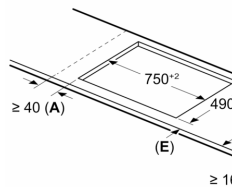

Serie 6, Flex induction kahalna plošča, 80 cm, Črna, površinska montaža brez okvirja PXV831HC1E

Dimenzije v mm

Dimenzije v mm

C	D	E
585-600	50	≥ 35
> 600	≥ 50	≥ 50

① Predvideti je tre

① Predvideti je tre
prezračevalno r