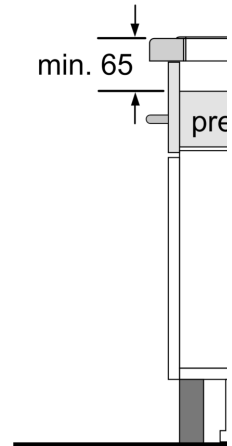

Tehnični podatki

Vrsta izdelka:Kuhališče steklokeramika
 Tip konstrukcije:Vgrajeni
 Vir energije:Električna ploščica
 Število kuhališč:5
 Dimenzije niše (VxŠxG): 51 x 750-750 x 490-500 mm
 Širina: 802 mm
 Dimenzije aparata: 51 x 802 x 522 mm
 Mere embaliranega izdelka: 130 x 953 x 608 mm
 Neto masa: 13.8 kg
 Bruto masa: 17.5 kg
 Signalizacija preostale toplote: ločeni
 Lokacija kontrolne plošče: Spredaj
 Osnovni material zunanje površine pečice: Steklokeramika
 Barva površja: Črna
 Dolžina priključnega kabla: 110.0 cm
 EAN koda: 4242005394494
 Napetost: 220-240 V
 Frekvenca: 50; 60 Hz

Serie 6, Flex induction kahalna plošča, 80 cm, Črna, površinska montaža brez okvirja PXV831HC1E

Dimenzije v mm

Dimenzije v mm

C	D	E
585-600	50	≥ 35
> 600	≥ 50	≥ 50

① Predvideti je tre

① Predvideti je tre
prezračevalno r