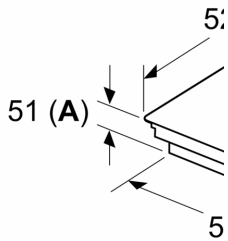

Serie 6, Flex induction kahalna plošča, 80 cm, Črna, površinska montaža brez okvirja PXV831HC1E

Dimenzije v mm

Dimenzije v mm

C	D	E
585-600	50	≥ 35
> 600	≥ 50	≥ 50

① Predvideti je tre

① Predvideti je tre
prezračevalno r