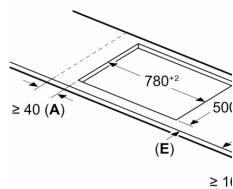

Namestitev

- Dimenzije aparata (VxŠxG mm): 55 x 802 x 523
- Dimenzije niše (VxŠxG mm) : 55 x 780 x (500 - 500)
- Min. debelina delovne površine: 16 mm
- Priključna moč: 7.4 kW
- PowerManagement funkcija: po potrebi omejite maksimalno moč (odvisno od varovalnega sistema v električni napeljavi).

**Serie 6, Indukcijska kuhalna plošča,
80 cm, Črna, površinska montaža z
okvirjem
PVS845HB1E**

Dimenzije v mm

Dimenzije v mm

C	D	E
585-600	50	≥ 35
> 600	≥ 50	≥ 50

① Predvideti je tre

① Predvideti je tre
prezračevalno r