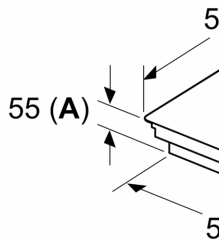

Namestitev

- Dimenzije aparata (VxŠxG mm): 55 x 802 x 523
- Dimenzije niše (VxŠxG mm) : 55 x 780 x (500 - 500)
- Min. debelina delovne površine: 16 mm
- Priključna moč: 7.4 kW
- PowerManagement funkcija: po potrebi omejite maksimalno moč (odvisno od varovalnega sistema v električni napeljavi).

**Serie 6, Indukcijska kuhalna plošča,
80 cm, Črna, površinska montaža z
okvirjem
PVS845HB1E**

Dimenzije v mm

Dimenzije v mm

C	D	E
585-600	50	≥ 35
> 600	≥ 50	≥ 50

① Predvideti je tre

① Predvideti je tre
prezračevalno r