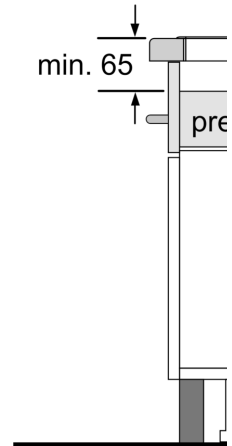

Tehnični podatki

Vrsta izdelka:Kuhališče steklokeramika
Tip konstrukcije:Vgrajeni
Vir energije:Električna plošča
Število kuhališč:4
Dimenzije niše (VxŠxG): 55 x 780-780 x 500-500 mm
Širina: 802 mm
Dimenzije aparata: 55 x 802 x 523 mm
Mere embaliranega izdelka: 130 x 950 x 600 mm
Neto masa: 13.2 kg
Bruto masa: 16.9 kg
Signalizacija preostale toplote: ločeni
Lokacija kontrolne plošče: Spredaj
Osnovni material zunanje površine pečice: Steklokeramika
Barva površja: Črna, nerjaveče jeklo
Barva okvirja: nerjaveče jeklo
Dolžina priključnega kabla: 110.0 cm
EAN koda: 4242005394418
Napetost: 220-240 V
Frekvenca: 50; 60 Hz

Namestitev

- Dimenzije aparata (VxŠxG mm): 55 x 802 x 523
- Dimenzije niše (VxŠxG mm) : 55 x 780 x (500 - 500)
- Min. debelina delovne površine: 16 mm
- Priključna moč: 7.4 kW
- PowerManagement funkcija: po potrebi omejite maksimalno moč (odvisno od varovalnega sistema v električni napeljavi).

**Serie 6, Indukcijska kuhalna plošča,
80 cm, Črna, površinska montaža z
okvirjem
PVS845HB1E**

Dimenzije v mm

Dimenzije v mm

C	D	E
585-600	50	≥ 35
> 600	≥ 50	≥ 50

① Predvideti je tre

① Predvideti je tre
prezračevalno r