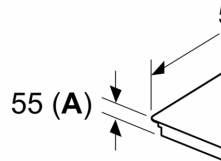

Namestitev

**Serie 6, Indukcijska kuhalna plošča,
60 cm, Črna, površinska montaža z
okvirjem
PVS645HB1E**

Dimenzije v mm

C	D	E
585-600	50	≥ 35
> 600	≥ 50	≥ 50

Dimenzije v mm

A: Poglobljena gl

① Predvideti je tre