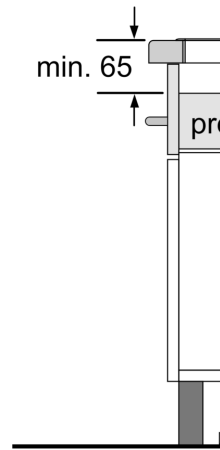

Tehnični podatki

Vrsta izdelka:Kuhališče steklokeramika
Tip konstrukcije:Vgrajeni
Vir energije:Električna plošča
Število kuhališč:4
Dimenzije niše (VxŠxG): 55 x 560-560 x 490-500 mm
Širina: 583 mm
Dimenzije aparata: 55 x 583 x 513 mm
Mere embaliranega izdelka: 126 x 753 x 608 mm
Neto masa: 10.2 kg
Bruto masa: 13.1 kg
Signalizacija preostale toplote: ločeni
Lokacija kontrolne plošče: Spredaj
Osnovni material zunanje površine pečice: Steklokeramika
Barva površja: Črna, nerjaveče jeklo
Barva okvirja: nerjaveče jeklo
Dolžina priključnega kabla: 110.0 cm
EAN koda: 4242005394296
Napetost: 220-240 V
Frekvenca: 50; 60 Hz

Namestitev

**Serie 6, Indukcijska kuhalna plošča,
60 cm, Črna, površinska montaža z
okvirjem
PVS645HB1E**

Dimenzije v mm

C	D	E
585-600	50	≥ 35
> 600	≥ 50	≥ 50

Dimenzije v mm

A: Poglobljena gl

① Predvideti je tre