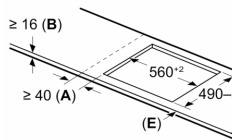

Namestitev

**Serie 6, Indukcijska kuhalna plošča,
60 cm, Črna, površinska montaža z
okvirjem
PVS645HB1E**

Dimenzije v mm

C	D	E
585-600	50	≥ 35
> 600	≥ 50	≥ 50

Dimenzije v mm

A: Poglobljena gl

① Predvideti je tre