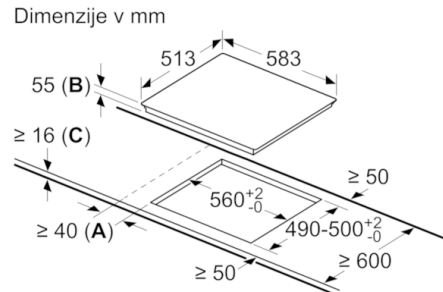

Tehnični podatki

Vrsta izdelka :	Kuhališče steklokeramika
Tip konstrukcije :	Vgrajeni
Vrsta dovodne energije :	Električni
Skupno število kuhališč, ki se lahko uporabljajo istočasno :	4
Dimenzije niše (VxŠxG) (mm) :	55 x 560-560 x 490-500
Širina izdelka (mm) :	583
Dimenzije aparata (mm) :	55 x 583 x 513
Mere embalaranega izdelka (mm) :	126 x 753 x 603
Neto masa (kg) :	13,031
Bruto masa (kg) :	14,3
Signalizacija preostale toplote :	ločeni
Lokacija kontrolne plošče :	right
Osnovni material zunanje površine pečice :	Steklokeramika
Barva površja :	črna, nerjaveče jeklo
Barva okvirja :	nerjaveče jeklo
Znaki ustreznosti :	AENOR, CE
Dolžina priključnega kabla (cm) :	110
EAN koda :	4242002861739
Moč električnega priključka (W) :	6900
Napetost (V) :	220-240
Frekvenca (Hz) :	50; 60

Dimenzije:

- Vgradne dimenzije: 560 mm x 500 mm
- Priključni kabel: 1,1 m
- Min. debelina delovne površine: 30 mm
- Priključna moč: 6,9 kW

Pribor:

- Priključni kabel priložen

Serie | 6, Indukcijska kuhalna plošča, 60 cm, PVS645FB1E

- A:** Najmanjša razdalja od izreza v plošči do stene
- B:** Potopna globina
- C:** S spodaj vgrajeno pečico min. 30, lahko več, glejte potrebne dimenzije za pečico.