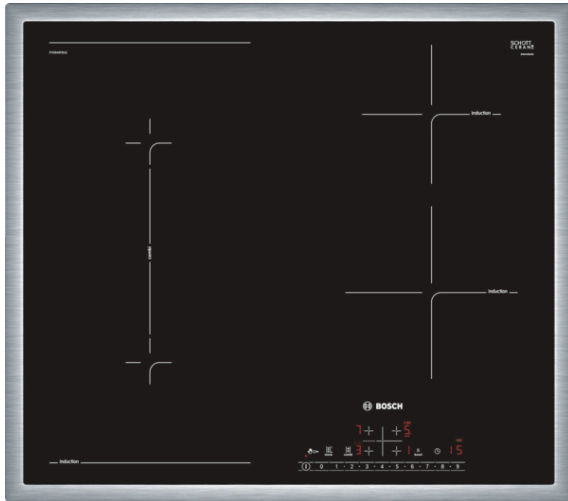

**Serie | 6, Indukcijska kuhalna plošča,
60 cm,
PVS645FB1E**

Posebni dodatni pribor

HEZ390090 : Vok za steklokeramične plošče

Indukcijska kuhalna plošča: tako boste kuhali hitro, varno in čisto pri majhni porabi energije.

Tehnični podatki

Vrsta izdelka :	Kuhališče steklokeramika
Tip konstrukcije :	Vgrajeni
Vrsta dovodne energije :	Električni
Skupno število kuhališč, ki se lahko uporabljajo istočasno :	4
Dimenzije niše (VxŠxG) (mm) :	55 x 560-560 x 490-500
Širina izdelka (mm) :	583
Dimenzije aparata (mm) :	55 x 583 x 513
Mere embalaranega izdelka (mm) :	126 x 753 x 603
Neto masa (kg) :	13,031
Bruto masa (kg) :	14,3
Signalizacija preostale toplote :	ločeni
Lokacija kontrolne plošče :	right
Osnovni material zunanje površine pečice :	Steklokeramika
Barva površja :	črna, nerjaveče jeklo
Barva okvirja :	nerjaveče jeklo
Znaki ustreznosti :	AENOR, CE
Dolžina priključnega kabla (cm) :	110
EAN koda :	4242002861739
Moč električnega priključka (W) :	6900
Napetost (V) :	220-240
Frekvenca (Hz) :	50; 60

4 242002 861739

Serie | 6, Indukcijska kuhalna plošča, 60 cm, PVS645FB1E

Indukcijska kuhalna plošča: tako boste kuhali hitro, varno in čisto pri majhni porabi energije.

Profesionalna oprema:

- DirectSelect: neposreden, preprost izbor zelenega kuhališča, stopnje moči in dodatnih funkcij
- MoveMode (2 nivoja)
- Kuhališča:
- 4 indukcijska kuhališča
- CombiZone
- Kuhališča: 1 x Ø 210 mm, 2.2 kW (najvišja moč 3.7 kW); 1 x Ø 210 mm, 2.2 kW (najvišja moč 3.7 kW); 1 x Ø 145 mm, 1.4 kW (najvišja moč 2.1 kW); 1 x Ø 180 mm, 1.8 kW (najvišja moč 3.1 kW)

Design:

- Klasični okvir

Udobje:

- Nastavitev moči: 17 stopenj
- QuickStart funkcija
- ReStart funkcija
- Digitalni zaslon TopControl
- Elektronska programska ura s funkcijo izklopa in opomnikom za vsako kuhališče
- Prikaz porabe energije