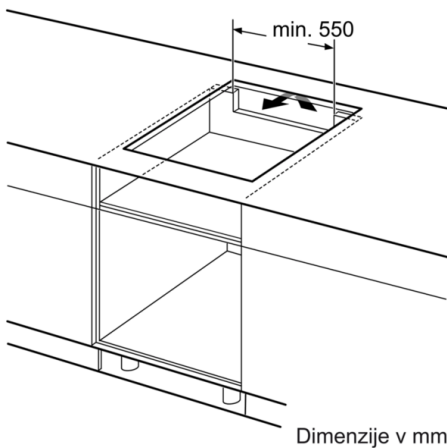

Tehnični podatki

Vrsta izdelka :	Kuhališče steklokeramika
Tip konstrukcije :	Vgrajeni
Vrsta dovodne energije :	Električni
Skupno število kuhališč, ki se lahko uporabljajo istočasno :	4
Dimenzije niše (VxŠxG) (mm) :	55 x 560-560 x 490-500
Širina izdelka (mm) :	583
Dimenzije aparata (mm) :	55 x 583 x 513
Mere embalaranega izdelka (mm) :	126 x 753 x 603
Neto masa (kg) :	13,031
Bruto masa (kg) :	14,3
Signalizacija preostale toplote :	ločeni
Lokacija kontrolne plošče :	right
Osnovni material zunanje površine pečice :	Steklokeramika
Barva površja :	črna, nerjaveče jeklo
Barva okvirja :	nerjaveče jeklo
Znaki ustreznosti :	AENOR, CE
Dolžina priključnega kabla (cm) :	110
EAN koda :	4242002861739
Moč električnega priključka (W) :	6900
Napetost (V) :	220-240
Frekvenca (Hz) :	50; 60

Dimenzije:

- Vgradne dimenzije: 560 mm x 500 mm
- Priključni kabel: 1,1 m
- Min. debelina delovne površine: 30 mm
- Priključna moč: 6,9 kW

Pribor:

- Priključni kabel priložen

Serie | 6, Indukcijska kuhalna plošča, 60 cm, PVS645FB1E