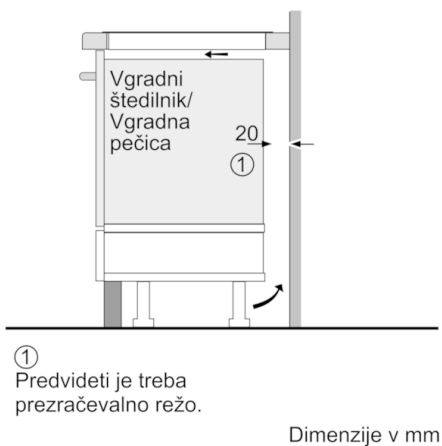

Tehnični podatki

Vrsta izdelka :	Kuhališče steklokeramika
Tip konstrukcije :	Vgrajeni
Vrsta dovodne energije :	Električni
Skupno število kuhališč, ki se lahko uporabljajo istočasno :	4
Dimenzije niše (VxŠxG) (mm) :	55 x 560-560 x 490-500
Širina izdelka (mm) :	583
Dimenzije aparata (mm) :	55 x 583 x 513
Mere embalaranega izdelka (mm) :	126 x 753 x 603
Neto masa (kg) :	13,031
Bruto masa (kg) :	14,3
Signalizacija preostale toplote :	ločeni
Lokacija kontrolne plošče :	right
Osnovni material zunanje površine pečice :	Steklokeramika
Barva površja :	črna, nerjaveče jeklo
Barva okvirja :	nerjaveče jeklo
Znaki ustreznosti :	AENOR, CE
Dolžina priključnega kabla (cm) :	110
EAN koda :	4242002861739
Moč električnega priključka (W) :	6900
Napetost (V) :	220-240
Frekvenca (Hz) :	50; 60

Design:

- Klasični okvir

Udobje:

- Nastavitev moči: 17 stopenj
- QuickStart funkcija
- ReStart funkcija
- Digitalni zaslon TopControl
- Elektronska programska ura s funkcijo izklopa in opomnikom za vsako kuhališče
- Prikaz porabe energije

Hitrost:

- PowerBoost funkcija za vsa kuhališča

Varnost:

- Zaznavanje velikosti dna posode
PowerManagement funkcija
Varnostni izklop
Otroška varnostna ključavnica
Zaščita pri brisanju
- Digitalni dvostopenjski indikator preostale toplote za vsako kuhališče
- Glavno stikalo

Dimenzije:

- Vgradne dimenzije: 560 mm x 500 mm
- Priključni kabel: 1,1 m
- Min. debelina delovne površine: 30 mm
- Priključna moč: 6,9 kW

Pribor:

- Priključni kabel priložen

Serie | 6, Indukcijska kuhalna plošča, 60 cm, PVS645FB1E