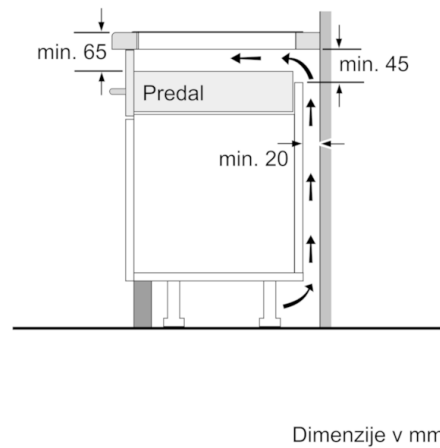

Tehnični podatki

Vrsta izdelka :	Kuhališče steklokeramika
Tip konstrukcije :	Vgrajeni
Vrsta dovodne energije :	Električni
Skupno število kuhališč, ki se lahko uporabljajo istočasno :	4
Dimenzije niše (VxŠxG) (mm) :	55 x 560-560 x 490-500
Širina izdelka (mm) :	583
Dimenzije aparata (mm) :	55 x 583 x 513
Mere embalaranega izdelka (mm) :	126 x 753 x 603
Neto masa (kg) :	13,031
Bruto masa (kg) :	14,3
Signalizacija preostale toplote :	ločeni
Lokacija kontrolne plošče :	right
Osnovni material zunanje površine pečice :	Steklokeramika
Barva površja :	črna, nerjaveče jeklo
Barva okvirja :	nerjaveče jeklo
Znaki ustreznosti :	AENOR, CE
Dolžina priključnega kabla (cm) :	110
EAN koda :	4242002861739
Moč električnega priključka (W) :	6900
Napetost (V) :	220-240
Frekvenca (Hz) :	50; 60

Dimenzije:

- Vgradne dimenzije: 560 mm x 500 mm
- Priključni kabel: 1,1 m
- Min. debelina delovne površine: 30 mm
- Priključna moč: 6,9 kW

Pribor:

- Priključni kabel priložen

Serie | 6, Indukcijska kuhalna plošča, 60 cm, PVS645FB1E

- A:** Najmanjša razdalja od izreza v plošči do stene
- B:** Potopna globina
- C:** S spodaj vgrajeno pečico min. 30, lahko več, glejte potrebne dimenzije za pečico.