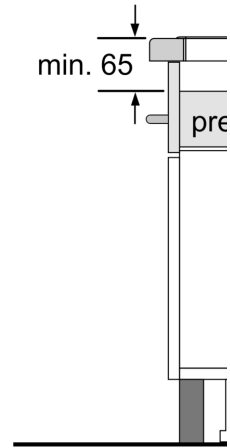

Tehnični podatki

Vrsta izdelka:Kuhališče steklokeramika
Tip konstrukcije:Vgrajeni
Vir energije:Električna plošča
Število kuhališč:4
Dimenzije niše (VxŠxG): 51 x 560-560 x 490-500 mm
Širina: 592 mm
Dimenzije aparata: 51 x 592 x 522 mm
Mere embalaranega izdelka: 130 x 750 x 608 mm
Neto masa: 11.6 kg
Bruto masa: 13.9 kg
Signalizacija preostale toplote: ločeni
Lokacija kontrolne plošče: Spredaj
Osnovni material zunanje površine pečice: Steklokeramika
Barva površja: Črna
Dolžina priključnega kabla:110.0 cm
EAN koda: 4242005394265
Napetost: 220-240 V
Frekvenca: 50; 60 Hz

Design

- Brušen rob spredaj

Varnost

- Digitalni dvostopenjski indikator preostale toplote za vsako kuhališče: označuje, katera kuhališča so še vedno vroča oziroma topla.

**Serie 6, Indukcijska kuhalna plošča,
60 cm, Črna, površinska montaža
brez okvirja
PVS631HC1E**

Dimenzije v mm

Dimenzije v mm

C	D	E
585-600	50	≥ 35
> 600	≥ 50	≥ 50

① Predvideti je tre

① Predvideti je tre
prezračevalno r

A: Poglobljena gl