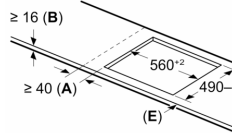

Design

- Brušen rob spredaj

Varnost

- Digitalni dvostopenjski indikator preostale toplote za vsako kuhališče: označuje, katera kuhališča so še vedno vroča oziroma topla.

**Serie 6, Indukcijska kuhalna plošča,
60 cm, Črna, površinska montaža
brez okvirja
PVS631HC1E**

Dimenzije v mm

Dimenzije v mm

C	D	E
585-600	50	≥ 35
> 600	≥ 50	≥ 50

① Predvideti je tre

① Predvideti je tre
prezračevalno r

A: Poglobljena gl