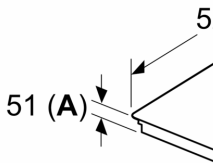

Design

- Brušen rob spredaj

Varnost

- Digitalni dvostopenjski indikator preostale toplote za vsako kuhališče: označuje, katera kuhališča so še vedno vroča oziroma topla.

**Serie 6, Indukcijska kuhalna plošča,
60 cm, Črna, površinska montaža
brez okvirja
PVS631HC1E**

Dimenzije v mm

Dimenzije v mm

C	D	E
585-600	50	≥ 35
> 600	≥ 50	≥ 50

① Predvideti je tre

① Predvideti je tre
prezračevalno r

A: Poglobljena gl