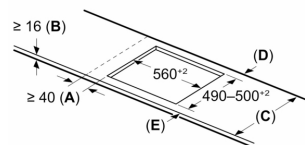

Namestitev

- Dimenzije aparata (VxŠxG mm): 51 x 592 x 522
- Dimenzije niše (VxŠxG mm) : 51 x 560 x (490 - 500)
- Min. debelina delovne površine: 16 mm
- Priključna moč: 7.4 kW

**Serie 6, Indukcijska kuhalna plošča,
60 cm, površinska montaža brez
okvirja
PVQ631HC1E**

Dimenzije v mm

Dimenzije v mm

A: Min. razdalja med izrezom za kuhalno ploščo in steno

B: Razmik med površino delovnega pulta in vrhom sprednje stene pečice mora znašati 30 mm

Glejte potreben prostor za pečico