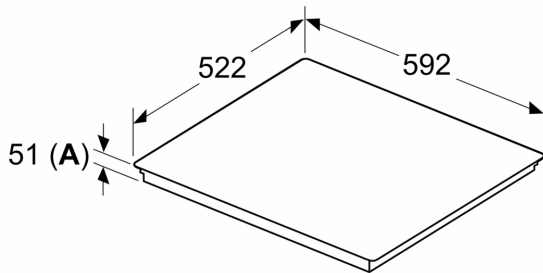

**Serie 6, Indukcijska kuhalna plošča,
60 cm, površinska montaža brez
okvirja
PVQ631HC1E**

Dimenzije v mm