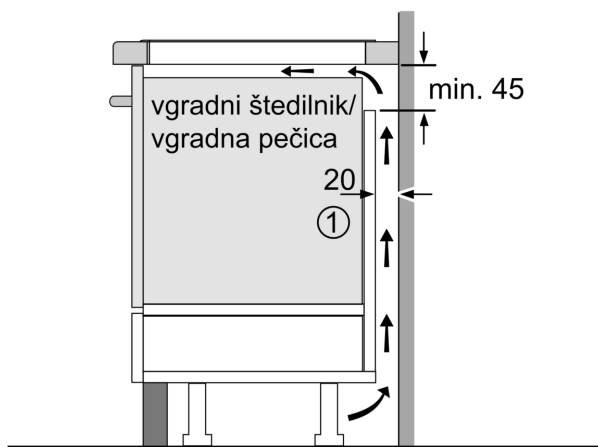

Dimenzije v mm

A: Min. razdalja med izrezom za kuhalno ploščo in steno

B: Razmik med površino delovnega pulta in vrhom sprednje stene pečice mora znašati 30 mm

Glejte potreben prostor za pečico

Delovni pult, v katerega je vgrajena kuhalna plošča, mora prenesti obremenitev 60 kg; po potrebi je treba uporabiti primerno podlago

C	D	E
585-600	50	≥ 35
> 600	≥ 50	≥ 50

A: Poglobljena globina