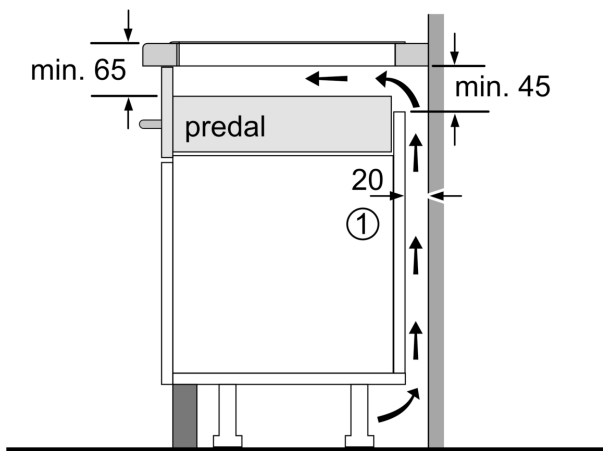

Namestitev

- Dimenzije aparata (VxŠxG mm): 51 x 592 x 522
- Dimenzije niše (VxŠxG mm) : 51 x 560 x (490 - 500)
- Min. debelina delovne površine: 16 mm
- Priključna moč: 7.4 kW

**Serie 6, Indukcijska kuhalna plošča,
60 cm, površinska montaža brez
okvirja
PVQ631HC1E**

Dimenzije v mm

Dimenzije v mm

A: Min. razdalja med izrezom za kuhalno ploščo in steno

B: Razmik med površino delovnega pulta in vrhom sprednje stene pečice mora znašati 30 mm

Glejte potreben prostor za pečico

Delovni pult, v katerega je vgrajena kuhalna plošča, mora prenesti obremenitev 60 kg; po potrebi je treba uporabiti primerno podlago

C	D	E
585-600	50	≥ 35
> 600	≥ 50	≥ 50

A: Poglobljena globina

①

Predvideti je treba prezračevalno režo

Dimenzije v mm

Dimenzije v mm

①
Predvideti je treba
prezračevalno režo.

Dimenzije v mm