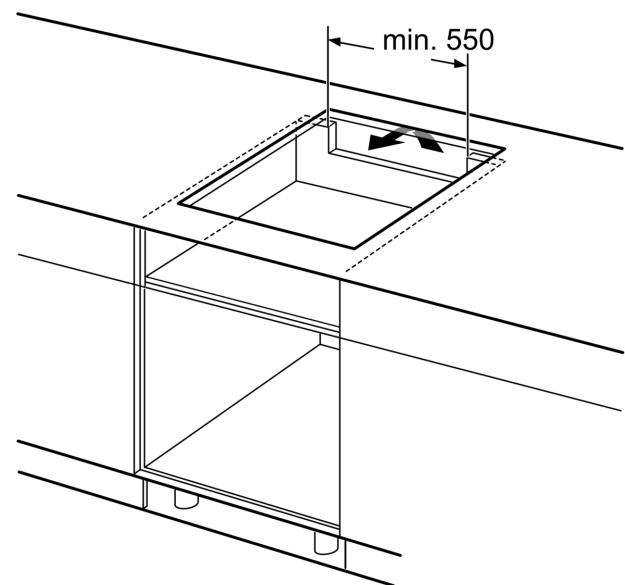

Namestitev

- Dimenzije aparata (VxŠxG mm): 51 x 592 x 522
- Dimenzije niše (VxŠxG mm) : 51 x 560 x (490 - 500)
- Min. debelina delovne površine: 16 mm
- Priključna moč: 7.4 kW

**Serie 6, Indukcijska kuhalna plošča,
60 cm, površinska montaža brez
okvirja
PVQ631HC1E**

Dimenzije v mm

Dimenzije v mm

A: Min. razdalja med izrezom za kuhalno ploščo in steno

B: Razmik med površino delovnega pulta in vrhom sprednje stene pečice mora znašati 30 mm

Glejte potreben prostor za pečico

Delovni pult, v katerega je vgrajena kuhalna plošča, mora prenesti obremenitev 60 kg; po potrebi je treba uporabiti primerno podlago

C	D	E
585-600	50	≥ 35
> 600	≥ 50	≥ 50

A: Poglobljena globina

①

Predvideti je treba prezračevalno režo

Dimenzije v mm

Dimenzije v mm

①
Predvideti je treba
prezračevalno režo.

Dimenzije v mm