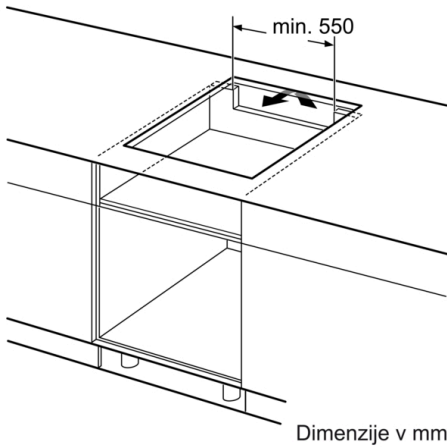

Tehnični podatki

Vrsta izdelka : Kuhališče steklokeramika

Tip konstrukcije : Vgrajeni

Vrsta dovodne energije : Električni

Število kuhališč : 4

Dimenzije niše (VxŠxG) : 55 x 560-560 x 490-500 mm

Širina izdelka : 583 mm

Dimenzije aparata : 55 x 583 x 513 mm

Mere embaliranega izdelka : 126 x 753 x 603 mm

Neto masa : 10,6 kg

Bruto masa : 12,8 kg

Signalizacija preostale toplote : ločeni

Lokacija kontrolne plošče : Spredaj

Osnovni material zunanje površine pečice : Steklokeramika

Dimenzije:

- Vgradne dimenzije: 560 mm x 490 mm
- Priključni kabel: 1.1 m
- Min. debelina delovne površine: 16 mm
- Priključna moč: 4.6 kW

Pribor:

- Priključni kabel priložen

Series 4, Induction hob, 60 cm PUE645BB2E