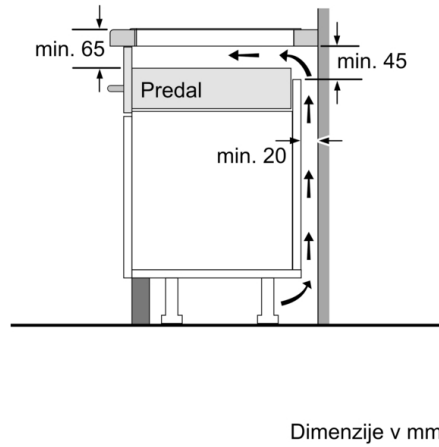

Tehnični podatki

Vrsta izdelka : Kuhališče steklokeramika

Tip konstrukcije : Vgrajeni

Vrsta dovodne energije : Električni

Število kuhališč : 4

Dimenzije niše (VxŠxG) : 55 x 560-560 x 490-500 mm

Širina izdelka : 583 mm

Dimenzije aparata : 55 x 583 x 513 mm

Mere embaliranega izdelka : 126 x 753 x 603 mm

Neto masa : 10,6 kg

Bruto masa : 12,8 kg

Signalizacija preostale toplote : ločeni

Lokacija kontrolne plošče : Spredaj

Osnovni material zunanje površine pečice : Steklokeramika

Hitrost:

- PowerBoost funkcija za vsa kuhališča

Varnost:

- Zaznavanje velikosti dna posode
PowerManagement funkcija
Varnostni izklop
Otroška varnostna ključavnica
- Digitalni dvostopenjski indikator preostale toplote za vsako kuhališče
- Glavno stikalo

Dimenzije:

- Vgradne dimenzije: 560 mm x 490 mm
- Priključni kabel: 1.1 m
- Min. debelina delovne površine: 16 mm
- Priključna moč: 4.6 kW

Pribor:

- Priključni kabel priložen

Series 4, Induction hob, 60 cm PUE645BB2E