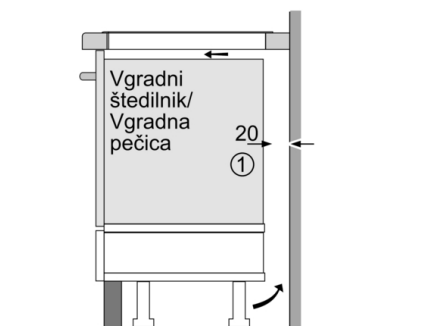

Tehnični podatki

Vrsta izdelka : Kuhališče steklokeramika

Tip konstrukcije : Vgrajeni

Vrsta dovodne energije : Električni

Število kuhališč : 4

Dimenzije niše (VxŠxG) : 55 x 560-560 x 490-500 mm

Širina izdelka : 583 mm

Dimenzije aparata : 55 x 583 x 513 mm

Mere embaliranega izdelka : 126 x 753 x 603 mm

Neto masa : 10,6 kg

Bruto masa : 12,8 kg

Signalizacija preostale toplote : ločeni

Lokacija kontrolne plošče : Spredaj

Osnovni material zunanje površine pečice : Steklokeramika

Hitrost:

- PowerBoost funkcija za vsa kuhališča

Varnost:

- Zaznavanje velikosti dna posode
PowerManagement funkcija
Varnostni izklop
Otroška varnostna ključavnica
- Digitalni dvostopenjski indikator preostale toplote za vsako kuhališče
- Glavno stikalo

Dimenzije:

- Vgradne dimenzije: 560 mm x 490 mm
- Priključni kabel: 1.1 m
- Min. debelina delovne površine: 16 mm
- Priključna moč: 4.6 kW

Pribor:

- Priključni kabel priložen

Series 4, Induction hob, 60 cm PUE645BB2E