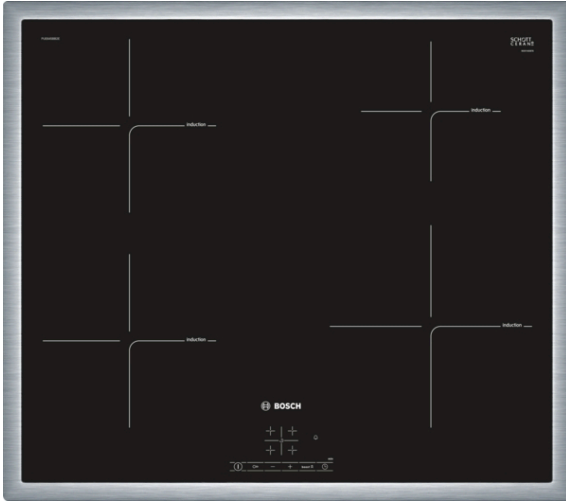

Series 4, Induction hob, 60 cm PUE645BB2E

Posebni dodatni pribor

- HEZ9SE030 : Komplet posode za indukcijo 2+1
HEZ9SE040 : Komplet posode za indukcijo 3+1
HEZ9SE060 : Komplet posode za indukcijo 4+2

Indukcijska kuhalna plošča: tako boste kuhali hitro, varno in čisto pri majhni porabi energije.

- **TouchSelect:** izbira zelenega kuhališča in enostavno nastavitve zelene stopnje moči.
- **PowerBoost:** do 50% več moči za hitrejše segrevanje.
- **QuickStart:** takojšnji začetek ob izbrani zaželeni stopnji kuhinji.
- **ReStart:** ko vam hrana prekipi se plošča samodejno ugastne in shrani zadnjo nastavljeno funkcijo.
- Elektronska programska ura s funkcijo izklopa po določenem času.

Tehnični podatki

Vrsta izdelka : Kuhališče steklokeramika

Tip konstrukcije : Vgrajeni

Vrsta dovodne energije : Električni

Število kuhališč : 4

Dimenzije niše (VxŠxG) : 55 x 560-560 x 490-500 mm

Širina izdelka : 583 mm