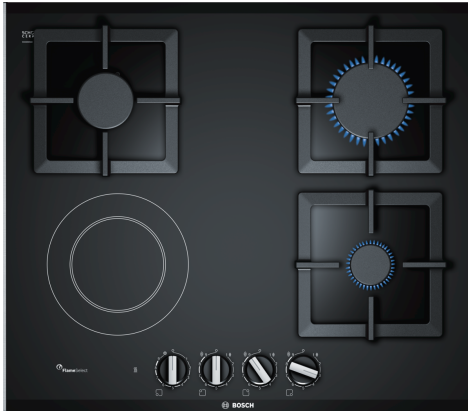

**Serie 6, Kombinirana kuhalna plošča
(plin in električna), 60 cm,
Steklokeramika, Črna
PSY6A6B20**

Posebni dodatni pribor

HEZ298105 :
HEZ298114 Križec za majhno posodo

**Plinska kuhalna plošča na steklokeramiki
s FlameSelect: enostavno do popolnih
rezultatov zahvaljujoč devetimi natančno
določenimi stopnjami moči.**

- **FlameSelect:** natančno uravnavanje plinskega plamena z devetimi stopnjami moči.
- **Pripravljena za biometan:** svojo plinsko kuhalno ploščo lahko napajate z obnovljivim biometanom.
- **Gumbi s priročnim obračalom:** za ergonomsko upravljanje.
- **Steklokeramična površina:** zelo odporna na visoke temperature in enostavna za čiščenje.

Tehnični podatki

Vrsta izdelka: Kombinirana kuhalna plošča (plin in električna)
 Tip konstrukcije: Vgrajeni
 Vir energije: Električni/plin mešano
 Število kuhališč: 3
 Vrsta regulacije: Bajonetni gumbi
 Dimenzije niše (VxŠxG): 45 x 560-562 x 490-502 mm
 Širina: 606 mm
 Dimenzije aparata: 54 x 606 x 527 mm
 Mere embalaranega izdelka: 141 x 651 x 578 mm
 Neto masa: 11.2 kg
 Bruto masa: 12.2 kg
 Signalizacija preostale toplote: ločeni
 Lokacija kontrolne plošče: Spredaj
 Osnovni material zunanje površine pečice: Steklokeramika
 Barva površja: Črna, nerjaveče jeklo
 Barva okvirja: Črna, nerjaveče jeklo
 Dolžina priključnega kabla: 100.0 cm
 EAN koda: 4242002811123
 Moč plinskega priključka: 5750 W
 Tok: 10 A
 Napetost: 220-240 V
 Frekvenca: 60; 50 Hz