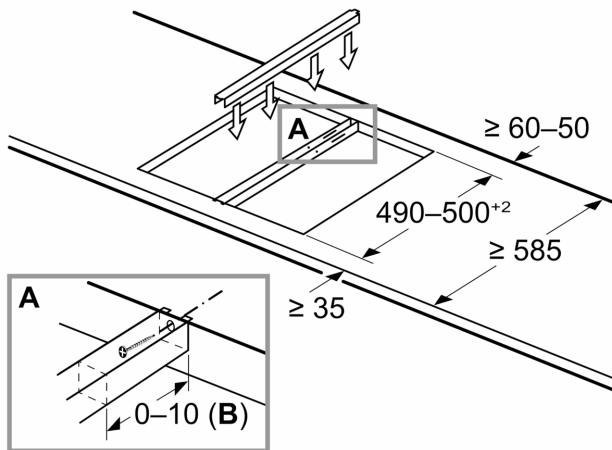

Dimenzija izreza (X) je odvisna od kombinacije (glej preglednico kombinacij)

Dimenzije v mm
Možnost sestavljanja posameznih delov z ustreznimi dimenzijami aparatov in izrezov

Širina:
Širina aparata:

	A	B	C	D	L	X		
2x30	306	306	-	-	-	-	612	576
1x30, 1x40	306	396	-	-	-	-	702	666
1x30, 1x60	306	606	-	-	-	-	912	876
1x30, 1x70*	306	710	-	-	-	-	1016	980
1x30, 1x80	306	816	-	-	-	-	1122	1086
1x30, 1x90	306	916	-	-	-	-	1222	1186
2x40	396	396	-	-	-	-	792	756
1x40, 1x60	396	606	-	-	-	-	1002	966
1x40, 1x70*	396	710	-	-	-	-	1106	1070
1x40, 1x80	396	816	-	-	-	-	1212	1176
1x40, 1x90	396	916	-	-	-	-	1312	1276
3x30	306	306	306	-	-	-	918	882
2x30, 1x40	306	306	396	-	-	-	1008	972
2x30, 1x60	306	306	606	-	-	-	1218	1182
2x30, 1x70*	306	306	710	-	-	-	1322	1286
2x30, 1x80	306	306	816	-	-	-	1428	1392
2x30, 1x90	306	306	916	-	-	-	1528	1492
1x30, 2x40	306	396	396	-	-	-	1098	1062
1x30, 1x40, 1x60	306	396	606	-	-	-	1308	1272
1x30, 1x40, 1x70*	306	396	710	-	-	-	1412	1376
1x30, 1x40, 1x80	306	396	816	-	-	-	1518	1482
1x30, 1x40, 1x90	306	396	916	-	-	-	1618	1582
2x40, 1x60	396	396	606	-	-	-	1398	1362
4x30	306	306	306	306	-	-	1224	1188
3x30, 1x40	306	306	306	396	-	-	1314	1278
1x30, 1x75	306	750	-	-	-	-	1056	1020
1x40, 1x75	396	750	-	-	-	-	1146	1110
2x30, 1x75	306	306	750	-	-	-	1362	1326
1x30, 1x40, 1x75	306	396	750	-	-	-	1452	1416

* Ni mogoče z indukcijsko kuhhalno ploščo dimenzije 70 cm

Dimenzije v mm
Montažni komplet (HEZ394301) za Domino

B: Odvisno od globine izreza

- * Najmanjša razdalja od izreza v plošči do stene
- ** Položaj priključka za plin v izrezu
- *** S spodaj vgrajeno prečico po potrebi več; glejte zahteve za mere pečice

Dimenzije v mm