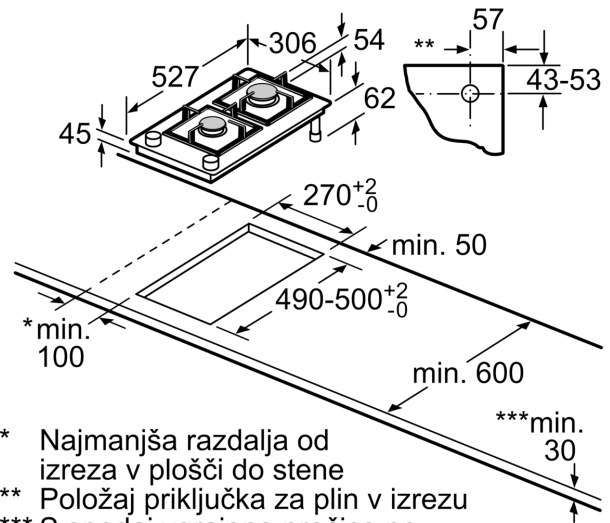

Dimenzije v mm
Slika za preglednico Možne kombinacije Domino z ustreznimi aparati in dimenzijami izrezov

Če sta dva elementa ali več montirana tik drug ob drugem, je potreben en montažni komplet ali več (2 elementa 1 montažni komplet, 3 elementi 2 montažna kompleta itd.)

Dimenzija izreza (X) je odvisna od kombinacije (glej preglednico kombinacij)

Dimenzije v mm
Možnost sestavljanja posameznih delov z ustreznimi dimenzijami aparatov in izrezov

Širina:
Širina aparata:

	A	B	C	D	L	X		
2x30	306	306	-	-	-	-	612	576
1x30, 1x40	306	396	-	-	-	-	702	666
1x30, 1x60	306	606	-	-	-	-	912	876
1x30, 1x70*	306	710	-	-	-	-	1016	980
1x30, 1x80	306	816	-	-	-	-	1122	1086
1x30, 1x90	306	916	-	-	-	-	1222	1186
2x40	396	396	-	-	-	-	792	756
1x40, 1x60	396	606	-	-	-	-	1002	966
1x40, 1x70*	396	710	-	-	-	-	1106	1070
1x40, 1x80	396	816	-	-	-	-	1212	1176
1x40, 1x90	396	916	-	-	-	-	1312	1276
3x30	306	306	306	-	-	-	918	882
2x30, 1x40	306	306	396	-	-	-	1008	972
2x30, 1x60	306	306	606	-	-	-	1218	1182
2x30, 1x70*	306	306	710	-	-	-	1322	1286
2x30, 1x80	306	306	816	-	-	-	1428	1392
2x30, 1x90	306	306	916	-	-	-	1528	1492
1x30, 2x40	306	396	396	-	-	-	1098	1062
1x30, 1x40, 1x60	306	396	606	-	-	-	1308	1272
1x30, 1x40, 1x70*	306	396	710	-	-	-	1412	1376
1x30, 1x40, 1x80	306	396	816	-	-	-	1518	1482
1x30, 1x40, 1x90	306	396	916	-	-	-	1618	1582
2x40, 1x60	396	396	606	-	-	-	1398	1362
4x30	306	306	306	306	-	-	1224	1188
3x30, 1x40	306	306	306	396	-	-	1314	1278
1x30, 1x75	306	750	-	-	-	-	1056	1020
1x40, 1x75	396	750	-	-	-	-	1146	1110
2x30, 1x75	306	306	750	-	-	-	1362	1326
1x30, 1x40, 1x75	306	396	750	-	-	-	1452	1416

* Ni mogoče z indukcijsko kuhhalno ploščo dimenzije 70 cm

Dimenzije v mm
Montažni komplet (HEZ394301) za Domino

B: Odvisno od globine izreza

- * Najmanjša razdalja od izreza v plošči do stene
- ** Položaj priključka za plin v izrezu
- *** S spodaj vgrajeno prečico po potrebi več; glejte zahteve za mere pečice

Dimenzije v mm