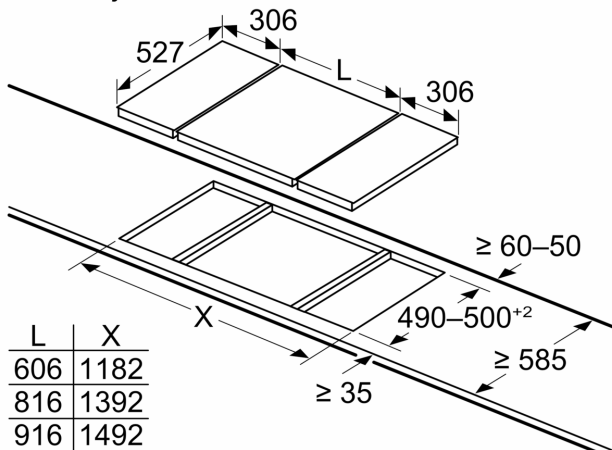

Varnost:

- Termoelektrično varovalo za preprečevanje uhajanja plina
- Prednastavljeno na zemeljski (mestni) plin (20 mbar)

Dimenzije:

- Priključni kabel 1 m

Pribor:

- Šobe za utekočinjeni plin - jeklenko (28-30/37 mbar) priložene

Serija 6, Domino plinska kuhlana plošča, 30 cm, Steklokeramika PSB3A6B20

Dimenzije v mm

Če montirate dve enoti Domino tik ob kuhlano ploščo, sta potrebna dva montažna kompleta (HEZ394301)

Dimenzije v mm

Če montirate dve enoti Domino tik ob kuhlano ploščo, sta potrebna dva montažna kompleta (HEZ394301)

* Ni mogoče z indukcijsko kuhhalno ploščo dimenzije 70 cm

Dimenzije v mm
Montažni komplet (HEZ394301) za Domino

B: Odvisno od globine izreza

- * Najmanjša razdalja od izreza v plošči do stene
- ** Položaj priključka za plin v izrezu
- *** S spodaj vgrajeno prečico po potrebi več; glejte zahteve za mere pečice