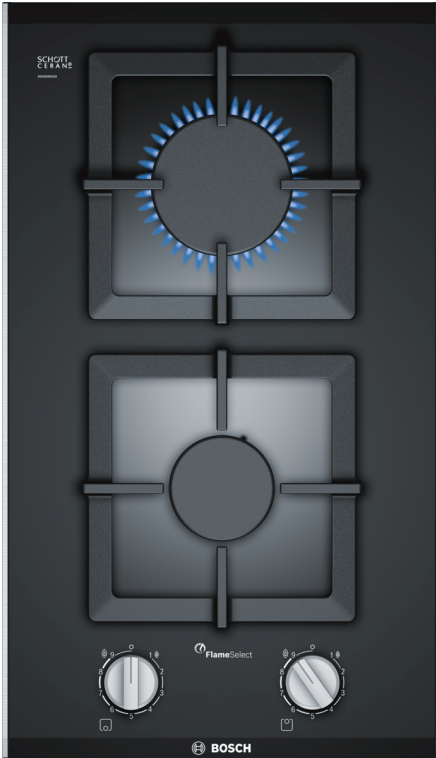

Serija 6, Domino plinska kuhalna plošča, 30 cm, Steklokeramika PSB3A6B20

Posebni dodatni pribor

HEZ298105 :
 HEZ298114 Križec za majhno posodo
 HEZ394301 Povezovalna letev

Plinska kuhalna plošča na steklokeramiki s FlameSelect: enostavno do popolnih rezultatov zahvaljujoč devetim natančno določenim stopnjam moči.

- **FlameSelect:** natančno 9 stopenjsko upravljanje jakosti plamena.
- **Gumbi s priročnim obračalom:** za ergonomsko upravljanje.

Tehnični podatki

Vrsta izdelka:Plinska kuhalna plošča Vario/Domino z upravljanjem
 Vrsta izdelka:Plinska kuhalna plošča Vario/Domino z upravljanjem
 Tip konstrukcije:Vgrajeni
 Tip konstrukcije:Vgrajeni
 Vir energije: Plinska plošča
 Vir energije: Plinska plošča
 Število kuhališč:2
 Število kuhališč:2
 Dimenzije niše (VxŠxG): 45 x 270 x 490-500 mm
 Dimenzije niše (VxŠxG): 45 x 270 x 490-500 mm
 Širina: 306 mm
 Širina: 306 mm
 Dimenzije aparata: 54 x 306 x 527 mm
 Dimenzije aparata: 54 x 306 x 527 mm
 Mere embalaranega izdelka: 163 x 361 x 578 mm
 Mere embalaranega izdelka: 163 x 361 x 578 mm
 Neto masa: 6.7 kg
 Neto masa: 6.7 kg
 Bruto masa: 7.5 kg
 Bruto masa: 7.5 kg
 Signalizacija preostale toplote: Brez
 Signalizacija preostale toplote: Brez
 Lokacija kontrolne plošče: Spredaj
 Lokacija kontrolne plošče: Spredaj
 Osnovni material zunanje površine pečice: Steklokeramika
 Osnovni material zunanje površine pečice: Steklokeramika
 Barva površja: Črna, nerjaveče jeklo
 Barva površja: Črna, nerjaveče jeklo
 Barva okvirja: Črna, nerjaveče jeklo
 Barva okvirja: Črna, nerjaveče jeklo
 Dolžina priključnega kabla: 100.0 cm
 Dolžina priključnega kabla: 100.0 cm
 EAN koda: 4242002811109
 EAN koda: 4242002811109
 Moč plinskega priključka: 4700 W
 Moč plinskega priključka: 4700 W
 Tok: 3 A
 Tok: 3 A
 Napetost: 220-240 V
 Napetost: 220-240 V
 Frekvenca: 50; 60 Hz
 Frekvenca: 50; 60 Hz