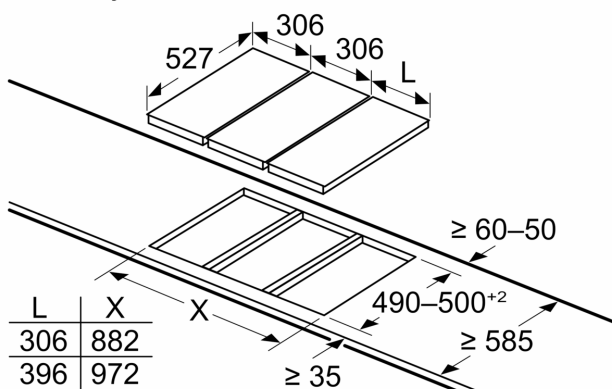

Če sta dva elementa ali več montirana tik drug ob drugem, je potreben en montažni komplet ali več (2 elementa 1 montažni komplet, 3 elementi 2 montažna kompleta itd.)

Dimenzije v mm