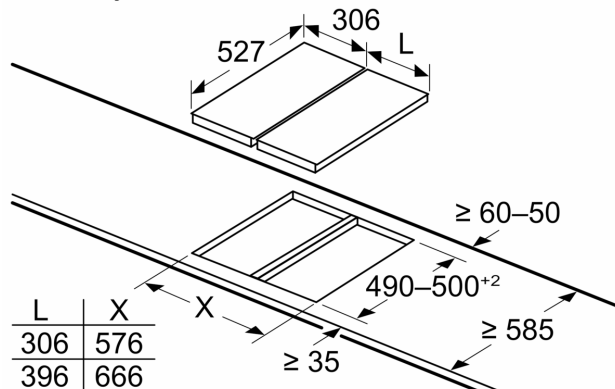

Če sta dva elementa ali več montirana tik drug ob drugem, je potreben en montažni komplet ali več (2 elementa 1 montažni komplet, 3 elementi 2 montažna kompleta itd.)