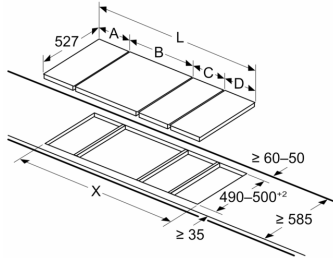

Dimenzije v mm
Slika za preglednico Možne kombinacije Domino z ustreznimi aparati in dimenzijami izrezov

Če sta dva elementa ali več montirana tik drug ob drugem, je potreben en montažni komplet ali več (2 elementa 1 montažni komplet, 3 elementi 2 montažna kompleta itd.)

Dimenzija izreza (X) je odvisna od kombinacije (glej preglednico kombinacij)

Dimenzije v mm
Možnost sestavljanja posameznih delov z ustreznimi dimenzijami aparatov in izrezov

Širina:
Širina aparata:

	A	B	C	D	L	X		
2x30	306	306	-	-	-	-	612	576
1x30, 1x40	306	396	-	-	-	-	702	666
1x30, 1x60	306	606	-	-	-	-	912	876
1x30, 1x70*	306	710	-	-	-	-	1016	980
1x30, 1x80	306	816	-	-	-	-	1122	1086
1x30, 1x90	306	916	-	-	-	-	1222	1186
2x40	396	396	-	-	-	-	792	756
1x40, 1x60	396	606	-	-	-	-	1002	966
1x40, 1x70*	396	710	-	-	-	-	1106	1070
1x40, 1x80	396	816	-	-	-	-	1212	1176
1x40, 1x90	396	916	-	-	-	-	1312	1276
3x30	306	306	306	-	-	-	918	882
2x30, 1x40	306	306	396	-	-	-	1008	972
2x30, 1x60	306	306	606	-	-	-	1218	1182
2x30, 1x70*	306	306	710	-	-	-	1322	1286
2x30, 1x80	306	306	816	-	-	-	1428	1392
2x30, 1x90	306	306	916	-	-	-	1528	1492
1x30, 2x40	306	396	396	-	-	-	1098	1062
1x30, 1x40, 1x60	306	396	606	-	-	-	1308	1272
1x30, 1x40, 1x70*	306	396	710	-	-	-	1412	1376
1x30, 1x40, 1x80	306	396	816	-	-	-	1518	1482
1x30, 1x40, 1x90	306	396	916	-	-	-	1618	1582
2x40, 1x60	396	396	606	-	-	-	1398	1362
4x30	306	306	306	306	-	-	1224	1188
3x30, 1x40	306	306	306	396	-	-	1314	1278
1x30, 1x75	306	750	-	-	-	-	1056	1020
1x40, 1x75	396	750	-	-	-	-	1146	1110
2x30, 1x75	306	306	750	-	-	-	1362	1326
1x30, 1x40, 1x75	306	396	750	-	-	-	1452	1416

* Ni mogoče z indukcijsko kuhhalno ploščo dimenzije 70 cm

Dimenzije v mm
Montažni komplet (HEZ394301) za Domino