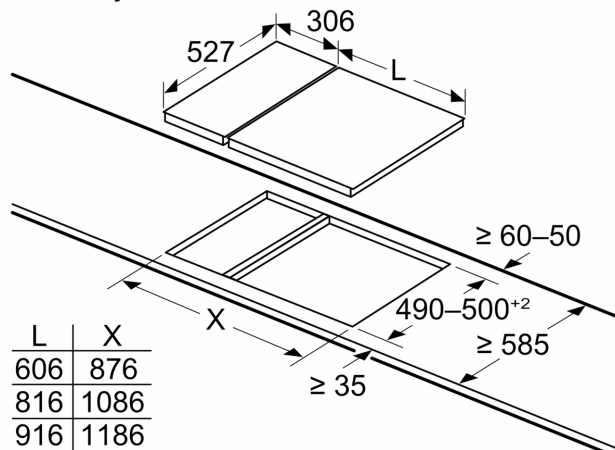

Serija 6, Domino plinska kuhlana plošča, 30 cm, Steklokeramika PSB3A6B20

Dimenzije v mm

Če montirate dve enoti Domino tik ob kuhlano ploščo, sta potrebna dva montažna kompleta (HEZ394301)

Dimenzije v mm

Če montirate dve enoti Domino tik ob kuhlano ploščo, sta potrebna dva montažna kompleta (HEZ394301)

Dimenzija izreza (X) je odvisna od kombinacije (glej preglednico kombinacij)

Dimenzije v mm
Možnost sestavljanja posameznih delov z ustreznimi dimenzijami aparatov in izrezov

Širina:
Širina aparata:

	A	B	C	D	L	X		
2x30	306	306	-	-	-	-	612	576
1x30, 1x40	306	396	-	-	-	-	702	666
1x30, 1x60	306	606	-	-	-	-	912	876
1x30, 1x70*	306	710	-	-	-	-	1016	980
1x30, 1x80	306	816	-	-	-	-	1122	1086
1x30, 1x90	306	916	-	-	-	-	1222	1186
2x40	396	396	-	-	-	-	792	756
1x40, 1x60	396	606	-	-	-	-	1002	966
1x40, 1x70*	396	710	-	-	-	-	1106	1070
1x40, 1x80	396	816	-	-	-	-	1212	1176
1x40, 1x90	396	916	-	-	-	-	1312	1276
3x30	306	306	306	-	-	-	918	882
2x30, 1x40	306	306	396	-	-	-	1008	972
2x30, 1x60	306	306	606	-	-	-	1218	1182
2x30, 1x70*	306	306	710	-	-	-	1322	1286
2x30, 1x80	306	306	816	-	-	-	1428	1392
2x30, 1x90	306	306	916	-	-	-	1528	1492
1x30, 2x40	306	396	396	-	-	-	1098	1062
1x30, 1x40, 1x60	306	396	606	-	-	-	1308	1272
1x30, 1x40, 1x70*	306	396	710	-	-	-	1412	1376
1x30, 1x40, 1x80	306	396	816	-	-	-	1518	1482
1x30, 1x40, 1x90	306	396	916	-	-	-	1618	1582
2x40, 1x60	396	396	606	-	-	-	1398	1362
4x30	306	306	306	306	-	-	1224	1188
3x30, 1x40	306	306	306	396	-	-	1314	1278
1x30, 1x75	306	750	-	-	-	-	1056	1020
1x40, 1x75	396	750	-	-	-	-	1146	1110
2x30, 1x75	306	306	750	-	-	-	1362	1326
1x30, 1x40, 1x75	306	396	750	-	-	-	1452	1416

* Ni mogoče z indukcijsko kuhhalno ploščo dimenzije 70 cm

Dimenzije v mm
Montažni komplet (HEZ394301) za Domino

B: Odvisno od globine izreza

- * Najmanjša razdalja od izreza v plošči do stene
- ** Položaj priključka za plin v izrezu
- *** S spodaj vgrajeno prečico po potrebi več; glejte zahteve za mere pečice

Dimenzije v mm