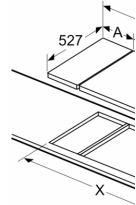

Namestitev (vrste plina & meritve)

- Uporabno za: Zemeljski plin L/LL G25/20 mba
- Zem. plin H/E 20mbar, E+ 20/25m Zemeljski plin H 25 mbar (HU)
Zemeljski plin L 25 mbar (NL) Utekoč.plin G30,31, 28-30/37 m
Utekočinjen plin G30 37mbar PL Utekočinjen plin 50 mbar
- Prednastavljeno na zemeljski (mestni) plin (20 mbar)
- Šobe za utekočinjeni plin - jeklenko (28-30/37 mbar) priložene.
Šobe za vse druge vrste plina je mogoče naročiti pri službi za pomoč strankam. Če želite zamenjati šobo, se obrnite na službo za pomoč strankam.
- Dimenzije aparata (VxŠxG v mm): 47 x 306 x 527
- Dimenzije niše (VxŠxG mm) : 45 x 270 x (490 - 502)
- Min. debelina delovne površine: 30 mm
- Dolžina kabla: 1.5 m
- Priključna moč: 4.7 kW

Serie 8, Domino plinska kuhalna plošča, 30 cm, Steklokeramika, Črna PRB3A6B70

Dimenzije Dimenzije Dimenzije Dimenzije

L	X
306	57
396	66

Če sta dva ob drugem ali več (2 elementi)

L	X
606	118
816	139
916	149

Če montiramo ploščo, si (HEZ394)

L	X
606	87
816	108
916	118

Če montiramo ploščo, si (HEZ394)

L	X
306	88
396	97

Če sta dva ob drugem ali več (2 elementi)

Dimenzije v mm
Slika za pregledni izrezov

D
M
u:
Š
S
2
1:
1:
1:
1:
2
1:
1:
1:
2
2
2
2
1:
1:
1:
1:
4
3
1:
2
1:
*
d

Dimenzije
Montažn

B: Odvisr

* Najma izreza
** Položi
*** S spo potreb pečice