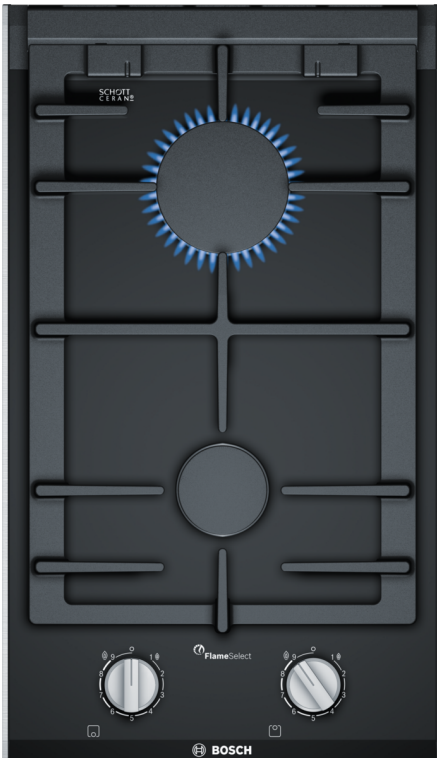

Serie 8, Domino plinska kuhalna plošča, 30 cm, Steklokeramika, Črna PRB3A6B70

Posebni dodatni pribor

HEZ298105 :
 HEZ298114 Križec za majhno posodo
 HEZ394301 Povezovalna letev

Domino plinska kuhalna plošča s FlameSelect: enostavno do popolnih rezultatov zahvaljujoč natančnemu 9 stopenjskemu upravljanju jakosti plamena.

- **FlameSelect:** natančno uravnavanje plinskega plamena z devetimi stopnjami moči.
- **Nosilci posode, ki se jih lahko pomiva v stroju:** očistite kuhhalno ploščo s še manj truda.
- **Litoželezni nosilci posode:** za visoko stabilnost posode.
- **Pripravljena za biometan:** svojo plinsko kuhhalno ploščo lahko napajate z obnovljivim biometanom.
- **Gumbi s priročnim obračalom:** za ergonomsko upravljanje.

Serie 8, Domino plinska kuhalna plošča, 30 cm, Steklokeramika, Črna PRB3A6B70

Domino plinska kuhalna plošča s FlameSelect: enostavno do popolnih rezultatov zahvaljujoč natančnemu 9 stopenjskemu upravljanju jakosti plamena.

Design

- na steklokeramiki, črna
- Brušen rob spredaj in zadaj, stranski profili, alu, krtačeno
- Litoželezni nosilci posode

Priročna uporaba

- FlameSelect: natančno 9 stopenjsko upravljanje jakosti plamena: natančno prilagajajte plamen z devetimi prednastavljenimi nivoji.
- Nosilci posode primerni za čiščenje v pomivalnem stroju: čiščenje brez napora.
- Bajonetni gumbi: preprosto dostopni gumbi na sprednji strani z odličnim oprijemom za povsem lahkotno vrtenje.
- Enoročni vžig: preprosto potisnite in zavrtite gumb za vžig plamena.