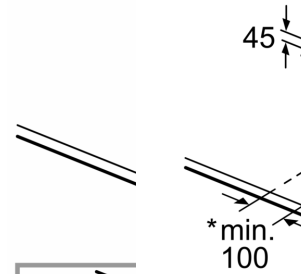

Namestitev (vrste plina & meritve)

- Uporabno za: Zemeljski plin L/LL G25/20 mba
- Zem. plin H/E 20mbar, E+ 20/25m Zemeljski plin H 25 mbar (HU)
Zemeljski plin L 25 mbar (NL) Utekoč.plin G30,31, 28-30/37 m
Utekočinjen plin G30 37mbar PL Utekočinjen plin 50 mbar
- Prednastavljeno na zemeljski (mestni) plin (20 mbar)
- Šobe za utekočinjeni plin - jeklenko (28-30/37 mbar) priložene.
Šobe za vse druge vrste plina je mogoče naročiti pri službi za pomoč strankam. Če želite zamenjati šobo, se obrnite na službo za pomoč strankam.
- Dimenzije aparata (VxŠxG v mm): 47 x 306 x 527
- Dimenzije niše (VxŠxG mm) : 45 x 270 x (490 - 502)
- Min. debelina delovne površine: 30 mm
- Dolžina kabla: 1.5 m
- Priključna moč: 4.7 kW

Serie 8, Domino plinska kuhalna plošča, 30 cm, Steklokeramika, Črna PRB3A6B70

Dimenzije Dimenzije Dimenzije Dimenzije

L	X
306	57
396	66

Če sta dva ob drugem ali več (2 elementi)

L	X
606	118
816	139
916	149

Če montiramo ploščo, si (HEZ394)

L	X
606	87
816	108
916	118

Če montiramo ploščo, si (HEZ394)

L	X
306	88
396	97

Če sta dva ob drugem ali več (2 elementi)

Dimenzije v mm
Slika za pregledni izrezov

D
M
u:
Š
S
2
1:
1:
1:
1:
2
1:
1:
1:
2
2
2
2
1:
1:
1:
1:
4
3
1:
2
1:
*
d

Dimenzije
Montažn

B: Odvisr

* Najma izreza
** Položi
*** S spo potreb pečice