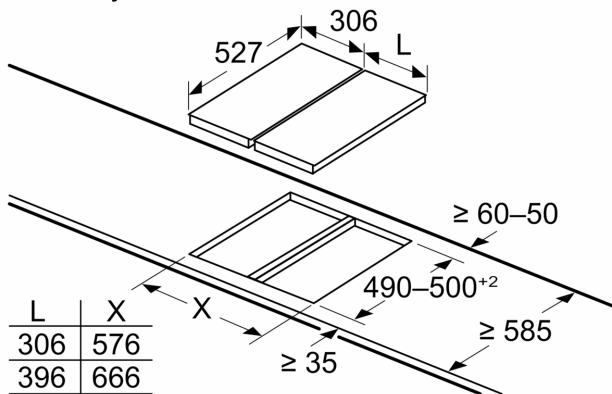

Serie 8, Domino plinska kuhalna plošča, 30 cm, Steklokeramika, Črna PRA3A6B70

Dimenzije v mm

Če sta dva elementa ali več montirana tik drug ob drugem, je potreben en montažni komplet ali več (2 elementa 1 montažni komplet, 3 elementi 2 montažna kompleta itd.)

Dimenzije v mm