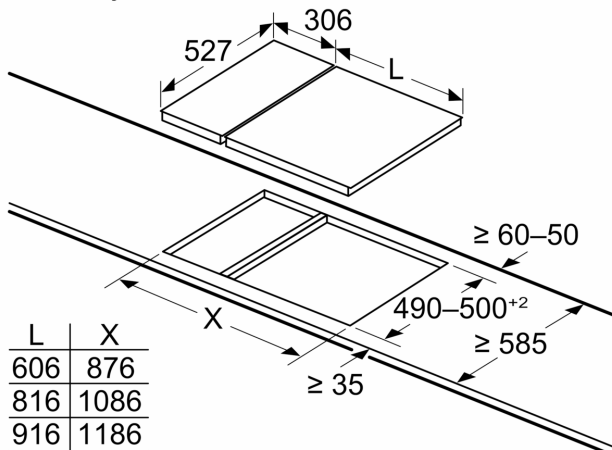

Dodatni pribor

- Nastavek za vok vključen

Serie 8, Domino plinska kuhalna plošča, 30 cm, Steklokeramika, Črna PRA3A6B70

Dimenzije v mm

Če sta dva elementa ali več montirana tik drug ob drugem, je potreben en montažni komplet ali več (2 elementa 1 montažni komplet, 3 elementi 2 montažna kompleta itd.)

Dimenzije v mm

Če montirate dve enoti Domino tik ob kuhhalno ploščo, sta potrebna dva montažna kompleta (HEZ394301)

Dimenzije v mm

Če montirate dve enoti Domino tik ob kuhhalno ploščo, sta potrebna dva montažna kompleta (HEZ394301)

Dimenzije v mm
Možnost sestavljanja posameznih delov z ustreznimi dimenzijami aparatov in izrezov

Širina:
Širina aparata:

	A	B	C	D	L	X		
2x30	306	306	-	-	-	-	612	576
1x30, 1x40	306	396	-	-	-	-	702	666
1x30, 1x60	306	606	-	-	-	-	912	876
1x30, 1x70*	306	710	-	-	-	-	1016	980
1x30, 1x80	306	816	-	-	-	-	1122	1086
1x30, 1x90	306	916	-	-	-	-	1222	1186
2x40	396	396	-	-	-	-	792	756
1x40, 1x60	396	606	-	-	-	-	1002	966
1x40, 1x70*	396	710	-	-	-	-	1106	1070
1x40, 1x80	396	816	-	-	-	-	1212	1176
1x40, 1x90	396	916	-	-	-	-	1312	1276
3x30	306	306	306	-	-	-	918	882
2x30, 1x40	306	306	396	-	-	-	1008	972
2x30, 1x60	306	306	606	-	-	-	1218	1182
2x30, 1x70*	306	306	710	-	-	-	1322	1286
2x30, 1x80	306	306	816	-	-	-	1428	1392
2x30, 1x90	306	306	916	-	-	-	1528	1492
1x30, 2x40	306	396	396	-	-	-	1098	1062
1x30, 1x40, 1x60	306	396	606	-	-	-	1308	1272
1x30, 1x40, 1x70*	306	396	710	-	-	-	1412	1376
1x30, 1x40, 1x80	306	396	816	-	-	-	1518	1482
1x30, 1x40, 1x90	306	396	916	-	-	-	1618	1582
2x40, 1x60	396	396	606	-	-	-	1398	1362
4x30	306	306	306	306	-	-	1224	1188
3x30, 1x40	306	306	306	396	-	-	1314	1278
1x30, 1x75	306	750	-	-	-	-	1056	1020
1x40, 1x75	396	750	-	-	-	-	1146	1110
2x30, 1x75	306	306	750	-	-	-	1362	1326
1x30, 1x40, 1x75	306	396	750	-	-	-	1452	1416