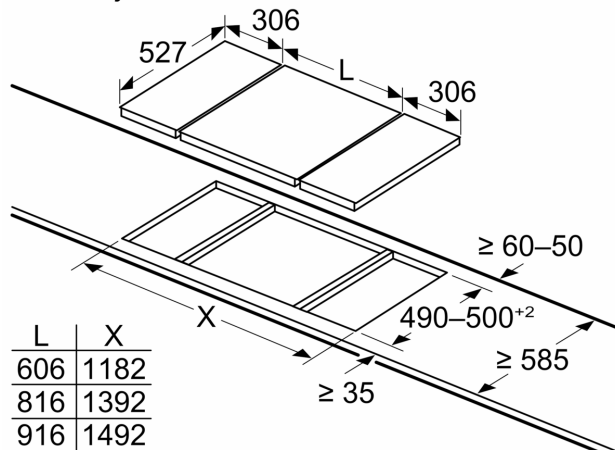

Namestitev (vrste plina & meritve)

- Uporabno za: Zemeljski plin L/LL G25/20 mba
- Zem. plin H/E 20mbar, E+ 20/25m Zemeljski plin H 25 mbar (HU)
Zemeljski plin L 25 mbar (NL) Utekoč.plin G30,31, 28-30/37 m
Utekočinjen plin G30 37mbar PL Utekočinjen plin 50 mbar
- Prednastavljeno na zemeljski (mestni) plin (20 mbar)
- Šobe za utekočinjeni plin - jeklenko (28-30/37 mbar) priložene.
Šobe za vse druge vrste plina je mogoče naročiti pri službi za pomoč strankam. Če želite zamenjati šobo, se obrnite na službo za pomoč strankam.
- Dimenzije aparata (VxŠxG v mm): 59 x 306 x 527
- Dimenzije niše (VxŠxG mm) : 45 x 270 x (490 - 502)
- Min. debelina delovne površine: 30 mm
- Dolžina kabla: 1 m
- Priključna moč: 6.1 kW

Dodatni pribor

- Nastavek za vok vključen

Serie 8, Domino plinska kuhalna plošča, 30 cm, Steklokeramika, Črna PRA3A6B70

Dimenzije v mm

Če sta dva elementa ali več montirana tik drug ob drugem, je potreben en montažni komplet ali več (2 elementa 1 montažni komplet, 3 elementi 2 montažna kompleta itd.)

Dimenzije v mm

Če montirate dve enoti Domino tik ob kuhhalno ploščo, sta potrebna dva montažna kompleta (HEZ394301)

Dimenzije v mm

Če montirate dve enoti Domino tik ob kuhhalno ploščo, sta potrebna dva montažna kompleta (HEZ394301)