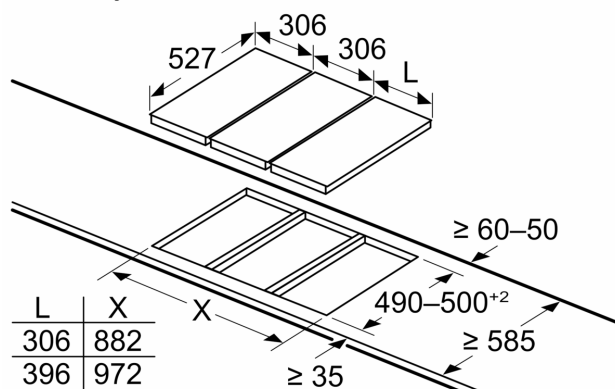

Dimenzije v mm

Če montirate dve enoti Domino tik ob kuhhalno ploščo, sta potrebna dva montažna kompleta (HEZ394301)

Dimenzije v mm

Če montirate dve enoti Domino tik ob kuhhalno ploščo, sta potrebna dva montažna kompleta (HEZ394301)

Dimenzije v mm

Če sta dva elementa ali več montirana tik drug ob drugem, je potreben en montažni komplet ali več (2 elementa 1 montažni komplet, 3 elementi 2 montažna kompleta itd.)

Dimenzije v mm
Slika za preglednico Možne kombinacije Domino z ustreznimi aparati in dimenzijami izrezov

Dimenzije v mm
Možnost sestavljanja posameznih delov z ustreznimi dimenzijami aparatov in izrezov

Širina:
Širina aparata:

	A	B	C	D	L	X		
2x30	306	306	-	-	-	-	612	576
1x30, 1x40	306	396	-	-	-	-	702	666
1x30, 1x60	306	606	-	-	-	-	912	876
1x30, 1x70*	306	710	-	-	-	-	1016	980
1x30, 1x80	306	816	-	-	-	-	1122	1086
1x30, 1x90	306	916	-	-	-	-	1222	1186
2x40	396	396	-	-	-	-	792	756
1x40, 1x60	396	606	-	-	-	-	1002	966
1x40, 1x70*	396	710	-	-	-	-	1106	1070
1x40, 1x80	396	816	-	-	-	-	1212	1176
1x40, 1x90	396	916	-	-	-	-	1312	1276
3x30	306	306	306	-	-	-	918	882
2x30, 1x40	306	306	396	-	-	-	1008	972
2x30, 1x60	306	306	606	-	-	-	1218	1182
2x30, 1x70*	306	306	710	-	-	-	1322	1286
2x30, 1x80	306	306	816	-	-	-	1428	1392
2x30, 1x90	306	306	916	-	-	-	1528	1492
1x30, 2x40	306	396	396	-	-	-	1098	1062
1x30, 1x40, 1x60	306	396	606	-	-	-	1308	1272
1x30, 1x40, 1x70*	306	396	710	-	-	-	1412	1376
1x30, 1x40, 1x80	306	396	816	-	-	-	1518	1482
1x30, 1x40, 1x90	306	396	916	-	-	-	1618	1582
2x40, 1x60	396	396	606	-	-	-	1398	1362
4x30	306	306	306	306	-	-	1224	1188
3x30, 1x40	306	306	306	396	-	-	1314	1278
1x30, 1x75	306	750	-	-	-	-	1056	1020
1x40, 1x75	396	750	-	-	-	-	1146	1110
2x30, 1x75	306	306	750	-	-	-	1362	1326
1x30, 1x40, 1x75	306	396	750	-	-	-	1452	1416