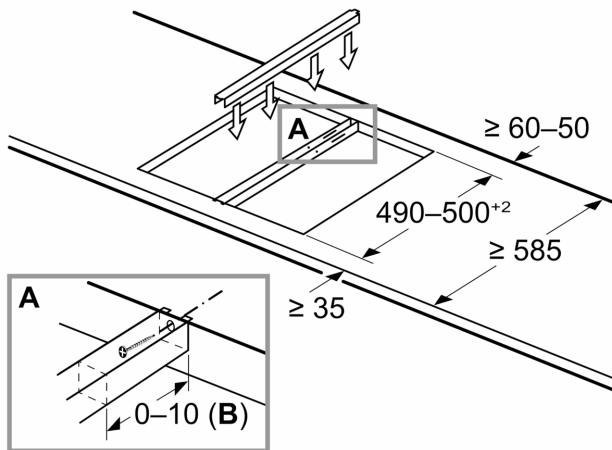

Če sta dva elementa ali več montirana tik drug ob drugem, je potreben en montažni komplet ali več (2 elementa 1 montažni komplet, 3 elementi 2 montažna kompleta itd.)

Dimenzija izreza (X) je odvisna od kombinacije (glej preglednico kombinacij)

Dimenzije v mm
Možnost sestavljanja posameznih delov z ustreznimi dimenzijami aparatov in izrezov

Širina:
Širina aparata:

	A	B	C	D	L	X		
2x30	306	306	-	-	-	-	612	576
1x30, 1x40	306	396	-	-	-	-	702	666
1x30, 1x60	306	606	-	-	-	-	912	876
1x30, 1x70*	306	710	-	-	-	-	1016	980
1x30, 1x80	306	816	-	-	-	-	1122	1086
1x30, 1x90	306	916	-	-	-	-	1222	1186
2x40	396	396	-	-	-	-	792	756
1x40, 1x60	396	606	-	-	-	-	1002	966
1x40, 1x70*	396	710	-	-	-	-	1106	1070
1x40, 1x80	396	816	-	-	-	-	1212	1176
1x40, 1x90	396	916	-	-	-	-	1312	1276
3x30	306	306	306	-	-	-	918	882
2x30, 1x40	306	306	396	-	-	-	1008	972
2x30, 1x60	306	306	606	-	-	-	1218	1182
2x30, 1x70*	306	306	710	-	-	-	1322	1286
2x30, 1x80	306	306	816	-	-	-	1428	1392
2x30, 1x90	306	306	916	-	-	-	1528	1492
1x30, 2x40	306	396	396	-	-	-	1098	1062
1x30, 1x40, 1x60	306	396	606	-	-	-	1308	1272
1x30, 1x40, 1x70*	306	396	710	-	-	-	1412	1376
1x30, 1x40, 1x80	306	396	816	-	-	-	1518	1482
1x30, 1x40, 1x90	306	396	916	-	-	-	1618	1582
2x40, 1x60	396	396	606	-	-	-	1398	1362
4x30	306	306	306	306	-	-	1224	1188
3x30, 1x40	306	306	306	396	-	-	1314	1278
1x30, 1x75	306	750	-	-	-	-	1056	1020
1x40, 1x75	396	750	-	-	-	-	1146	1110
2x30, 1x75	306	306	750	-	-	-	1362	1326
1x30, 1x40, 1x75	306	396	750	-	-	-	1452	1416

* Ni mogoče z indukcijsko kuhhalno ploščo dimenzije 70 cm

Dimenzije v mm
Montažni komplet (HEZ394301) za Domino

B: Odvisno od globine izreza

- * Najmanjša razdalja od izreza v plošči do stene
- ** Položaj priključka za plin v izrezu
- *** S spodaj vgrajeno prečico po potrebi več; glejte zahteve za mere pečice