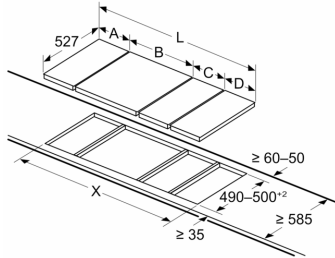

Dimenzije v mm

Če montirate dve enoti Domino tik ob kuhhalno ploščo, sta potrebna dva montažna kompleta (HEZ394301)

Dimenzije v mm

Če montirate dve enoti Domino tik ob kuhhalno ploščo, sta potrebna dva montažna kompleta (HEZ394301)

Dimenzije v mm

Če sta dva elementa ali več montirana tik drug ob drugem, je potreben en montažni komplet ali več (2 elementa 1 montažni komplet, 3 elementi 2 montažna kompleta itd.)

Dimenzije v mm
Slika za preglednico Možne kombinacije Domino z ustreznimi aparati in dimenzijami izrezov

Dimenzije v mm
Možnost sestavljanja posameznih delov z ustreznimi dimenzijami aparatov in izrezov

Širina:
Širina aparata:

	A	B	C	D	L	X		
2x30	306	306	-	-	-	-	612	576
1x30, 1x40	306	396	-	-	-	-	702	666
1x30, 1x60	306	606	-	-	-	-	912	876
1x30, 1x70*	306	710	-	-	-	-	1016	980
1x30, 1x80	306	816	-	-	-	-	1122	1086
1x30, 1x90	306	916	-	-	-	-	1222	1186
2x40	396	396	-	-	-	-	792	756
1x40, 1x60	396	606	-	-	-	-	1002	966
1x40, 1x70*	396	710	-	-	-	-	1106	1070
1x40, 1x80	396	816	-	-	-	-	1212	1176
1x40, 1x90	396	916	-	-	-	-	1312	1276
3x30	306	306	306	-	-	-	918	882
2x30, 1x40	306	306	396	-	-	-	1008	972
2x30, 1x60	306	306	606	-	-	-	1218	1182
2x30, 1x70*	306	306	710	-	-	-	1322	1286
2x30, 1x80	306	306	816	-	-	-	1428	1392
2x30, 1x90	306	306	916	-	-	-	1528	1492
1x30, 2x40	306	396	396	-	-	-	1098	1062
1x30, 1x40, 1x60	306	396	606	-	-	-	1308	1272
1x30, 1x40, 1x70*	306	396	710	-	-	-	1412	1376
1x30, 1x40, 1x80	306	396	816	-	-	-	1518	1482
1x30, 1x40, 1x90	306	396	916	-	-	-	1618	1582
2x40, 1x60	396	396	606	-	-	-	1398	1362
4x30	306	306	306	306	-	-	1224	1188
3x30, 1x40	306	306	306	396	-	-	1314	1278
1x30, 1x75	306	750	-	-	-	-	1056	1020
1x40, 1x75	396	750	-	-	-	-	1146	1110
2x30, 1x75	306	306	750	-	-	-	1362	1326
1x30, 1x40, 1x75	306	396	750	-	-	-	1452	1416