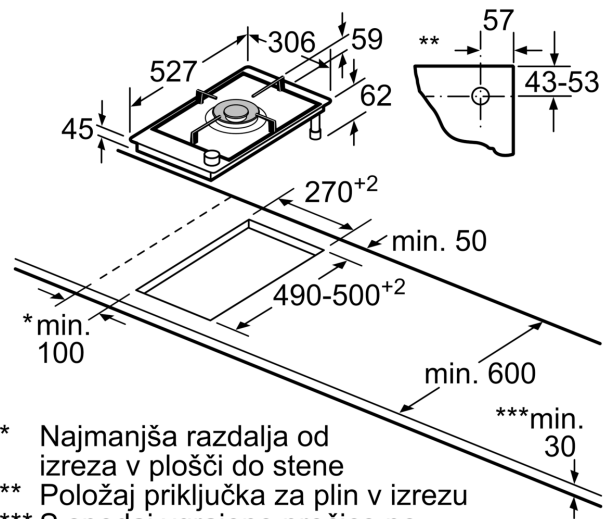

Če sta dva elementa ali več montirana tik drug ob drugem, je potreben en montažni komplet ali več (2 elementa 1 montažni komplet, 3 elementi 2 montažna kompleta itd.)

Dimenzija izreza (X) je odvisna od kombinacije (glej preglednico kombinacij)

Dimenzije v mm
Možnost sestavljanja posameznih delov z ustreznimi dimenzijami aparatov in izrezov

Širina:
Širina aparata:

	A	B	C	D	L	X		
2x30	306	306	-	-	-	-	612	576
1x30, 1x40	306	396	-	-	-	-	702	666
1x30, 1x60	306	606	-	-	-	-	912	876
1x30, 1x70*	306	710	-	-	-	-	1016	980
1x30, 1x80	306	816	-	-	-	-	1122	1086
1x30, 1x90	306	916	-	-	-	-	1222	1186
2x40	396	396	-	-	-	-	792	756
1x40, 1x60	396	606	-	-	-	-	1002	966
1x40, 1x70*	396	710	-	-	-	-	1106	1070
1x40, 1x80	396	816	-	-	-	-	1212	1176
1x40, 1x90	396	916	-	-	-	-	1312	1276
3x30	306	306	306	-	-	-	918	882
2x30, 1x40	306	306	396	-	-	-	1008	972
2x30, 1x60	306	306	606	-	-	-	1218	1182
2x30, 1x70*	306	306	710	-	-	-	1322	1286
2x30, 1x80	306	306	816	-	-	-	1428	1392
2x30, 1x90	306	306	916	-	-	-	1528	1492
1x30, 2x40	306	396	396	-	-	-	1098	1062
1x30, 1x40, 1x60	306	396	606	-	-	-	1308	1272
1x30, 1x40, 1x70*	306	396	710	-	-	-	1412	1376
1x30, 1x40, 1x80	306	396	816	-	-	-	1518	1482
1x30, 1x40, 1x90	306	396	916	-	-	-	1618	1582
2x40, 1x60	396	396	606	-	-	-	1398	1362
4x30	306	306	306	306	-	-	1224	1188
3x30, 1x40	306	306	306	396	-	-	1314	1278
1x30, 1x75	306	750	-	-	-	-	1056	1020
1x40, 1x75	396	750	-	-	-	-	1146	1110
2x30, 1x75	306	306	750	-	-	-	1362	1326
1x30, 1x40, 1x75	306	396	750	-	-	-	1452	1416

* Ni mogoče z indukcijsko kuhhalno ploščo dimenzije 70 cm

Dimenzije v mm
Montažni komplet (HEZ394301) za Domino

B: Odvisno od globine izreza

- * Najmanjša razdalja od izreza v plošči do stene
- ** Položaj priključka za plin v izrezu
- *** S spodaj vgrajeno prečico po potrebi več; glejte zahteve za mere pečice

Dimenzije v mm