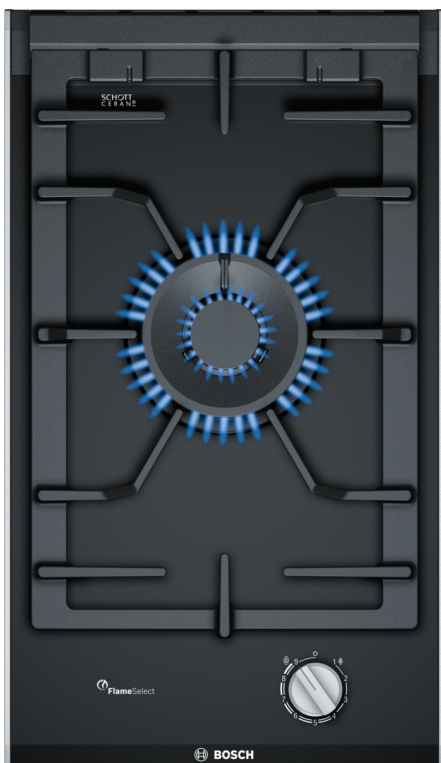

Serie 8, Domino plinska kuhalna plošča, 30 cm, Steklokeramika, Črna PRA3A6B70

Dodatni pribor

1 x Nastavek za vok

Posebni dodatni pribor

HEZ298105 :
HEZ298113 :
HEZ394301 Povezovalna letev

Domino plinska kuhalna plošča s FlameSelect: enostavno do popolnih rezultatov zahvaljujoč natančnemu 9 stopenjskemu upravljanju jakosti plamena.

- **FlameSelect:** natančno uravnavanje plinskega plamena z devetimi stopnjami moči.
- **Zmogljivi gorilnik z dvojnimi plamenom in dvema možnostma segrevanja:** hitro vrenje vode ali ohranjanje natančne stopnje lahkega vrenja.
- **Nosilci posode, ki se jih lahko pomiva v stroju:** očistite kuhhalno ploščo s še manj truda.
- **Litoželezni nosilci posode:** za visoko stabilnost posode.
- **Pripravljena za biometan:** svojo plinsko kuhhalno ploščo lahko napajate z obnovljivim biometanom.

Serie 8, Domino plinska kuhalna plošča, 30 cm, Steklokeramika, Črna PRA3A6B70

Domino plinska kuhalna plošča s FlameSelect: enostavno do popolnih rezultatov zahvaljujoč natančnemu 9 stopenjskemu upravljanju jakosti plamena.