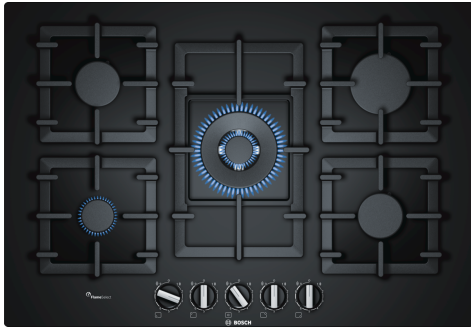

Serie 6, Plinska kuhalna plošča, 75 cm, Nezdroljivo steklo, Črna PPQ7A6B90

Posebni dodatni pribor

HEZ211310 :
HEZ298105 :
HEZ298114 Križec za majhno posodo
HEZ298127 :

Plinska kuhalna plošča na kaljenem steklu s FlameSelect: enostavno do popolnih rezultatov zahvaljujoč devetimi natančno določenim stopnjam moči.

- **FlameSelect:** natančno uravnavanje plinskega plamena z devetimi stopnjami moči.
- **Zmogljiv vokal gorilnik do 4 kW (odvisno od vrste plina).**
- **Možnost izbire med klasično in plosko vgradnjo.**
- **Polenoten nosilec posode iz litega železa: za visoko mero stabilnosti in enostavno čiščenje.**
- **Pripravljena za biometan: svojo plinsko kuhavno ploščo lahko napajate z obnovljivim biometanom.**

Tehnični podatki

Vrsta izdelka: Plinska kuhalna plošča z integriranim upravljanjem
Tip konstrukcije: Vgrajeni
Vir energije: Plinska plošča
Število kuhališč: 5
Vrsta regulacije: Bajonetni gumbi
Dimenzije niše (VxŠxG): 45 x 560-562 x 480-492 mm
Širina: 752 mm
Dimenzije aparata: 58 x 752 x 520 mm
Mere embalaranega izdelka: 145 x 793 x 597 mm
Neto masa: 19.0 kg
Bruto masa: 20.5 kg
Signalizacija preostale toplote: Brez
Lokacija kontrolne plošče: Spredaj
Osnovni material zunanje površine pečice: Nezdroljivo steklo
Barva površja: Črna
Barva okvirja: Črna
Dolžina priključnega kabla: 100.0 cm
EAN koda: 4242002914985
Moč plinskega priključka: 11500 W
Tok: 3 A
Napetost: 220-240 V
Frekvenca: 60; 50 Hz

Serie 6, Plinska kuhalna plošča, 75 cm, Nezdroljivo steklo, Črna PPQ7A6B90

za plosko vgradnjo

- * Najmanjša razdalja od izreza v plošči do stene
- ** Položaj priključka za plin v izrezu
- *** S spodaj vgrajeno pečico po potrebi več; glejte zahteve za mere pečice