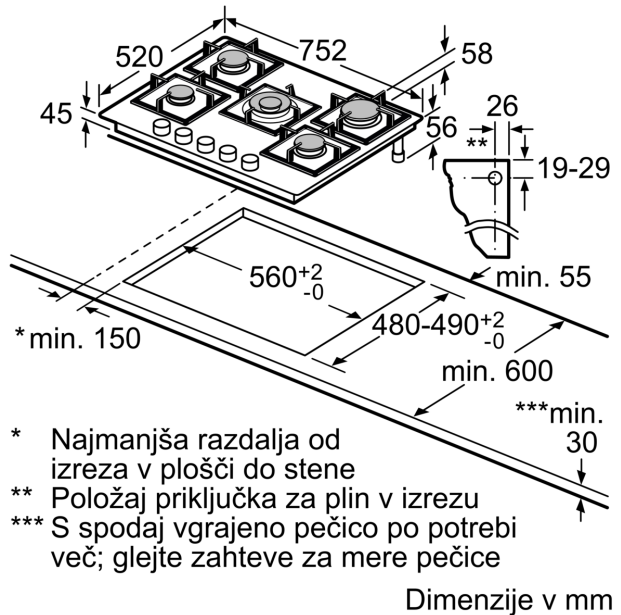

Serie 6, Plinska kuhalna plošča, 75 cm, Nezdroljivo steklo, Črna PPQ7A6B90

Posebni dodatni pribor

HEZ211310 :
HEZ298105 :
HEZ298114 Križec za majhno posodo
HEZ298127 :

Plinska kuhalna plošča na kaljenem steklu s FlameSelect: enostavno do popolnih rezultatov zahvaljujoč devetimi natančno določenim stopnjam moči.

- **FlameSelect:** natančno uravnavanje plinskega plamena z devetimi stopnjami moči.
- **Zmogljiv vokal gorilnik do 4 kW (odvisno od vrste plina).**
- **Možnost izbire med klasično in plosko vgradnjo.**
- **Polenoten nosilec posode iz litega železa: za visoko mero stabilnosti in enostavno čiščenje.**
- **Pripravljena za biometan: svojo plinsko kuhavno ploščo lahko napajate z obnovljivim biometanom.**

Tehnični podatki

Vrsta izdelka: Plinska kuhalna plošča z integriranim upravljanjem
Tip konstrukcije: Vgrajeni
Vir energije: Plinska plošča
Število kuhališč: 5
Vrsta regulacije: Bajonetni gumbi
Dimenzije niše (VxŠxG): 45 x 560-562 x 480-492 mm
Širina: 752 mm
Dimenzije aparata: 58 x 752 x 520 mm
Mere embalaranega izdelka: 145 x 793 x 597 mm
Neto masa: 19.0 kg
Bruto masa: 20.5 kg
Signalizacija preostale toplote: Brez
Lokacija kontrolne plošče: Spredaj
Osnovni material zunanje površine pečice: Nezdroljivo steklo
Barva površja: Črna
Barva okvirja: Črna
Dolžina priključnega kabla: 100.0 cm
EAN koda: 4242002914985
Moč plinskega priključka: 11500 W
Tok: 3 A
Napetost: 220-240 V
Frekvenca: 60; 50 Hz

Serie 6, Plinska kuhalna plošča, 75 cm, Nezdroljivo steklo, Črna PPQ7A6B90

za plosko vgradnjo

- * Najmanjša razdalja od izreza v plošči do stene
- ** Položaj priključka za plin v izrezu
- *** S spodaj vgrajeno pečico po potrebi več; glejte zahteve za mere pečice