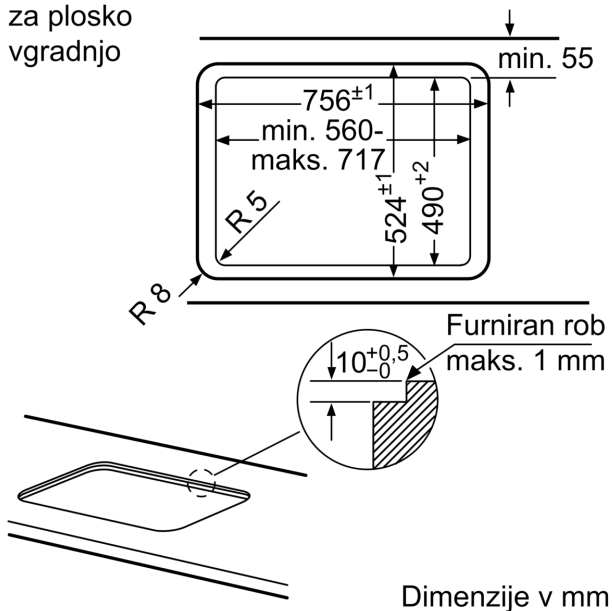

Serie 6, Plinska kuhalna plošča, 75 cm, Nezdroljivo steklo, Črna PPQ7A6B90

Posebni dodatni pribor

HEZ211310 :
HEZ298105 :
HEZ298114 Križec za majhno posodo
HEZ298127 :

Plinska kuhalna plošča na kaljenem steklu s FlameSelect: enostavno do popolnih rezultatov zahvaljujoč devetimi natančno določenim stopnjam moči.

- **FlameSelect:** natančno uravnavanje plinskega plamena z devetimi stopnjami moči.
- **Zmogljiv vokal gorilnik do 4 kW (odvisno od vrste plina).**
- **Možnost izbire med klasično in plosko vgradnjo.**
- **Polenoten nosilec posode iz litega železa: za visoko mero stabilnosti in enostavno čiščenje.**
- **Pripravljena za biometan: svojo plinsko kuhavno ploščo lahko napajate z obnovljivim biometanom.**

Tehnični podatki

Vrsta izdelka: Plinska kuhalna plošča z integriranim upravljanjem
Tip konstrukcije: Vgrajeni
Vir energije: Plinska plošča
Število kuhališč: 5
Vrsta regulacije: Bajonetni gumbi
Dimenzije niše (VxŠxG): 45 x 560-562 x 480-492 mm
Širina: 752 mm
Dimenzije aparata: 58 x 752 x 520 mm
Mere embalaranega izdelka: 145 x 793 x 597 mm
Neto masa: 19.0 kg
Bruto masa: 20.5 kg
Signalizacija preostale toplote: Brez
Lokacija kontrolne plošče: Spredaj
Osnovni material zunanje površine pečice: Nezdroljivo steklo
Barva površja: Črna
Barva okvirja: Črna
Dolžina priključnega kabla: 100.0 cm
EAN koda: 4242002914985
Moč plinskega priključka: 11500 W
Tok: 3 A
Napetost: 220-240 V
Frekvenca: 60; 50 Hz

Serie 6, Plinska kuhalna plošča, 75 cm, Nezdroljivo steklo, Črna PPQ7A6B90

za plosko vgradnjo

- * Najmanjša razdalja od izreza v plošči do stene
- ** Položaj priključka za plin v izrezu
- *** S spodaj vgrajeno pečico po potrebi več; glejte zahteve za mere pečice