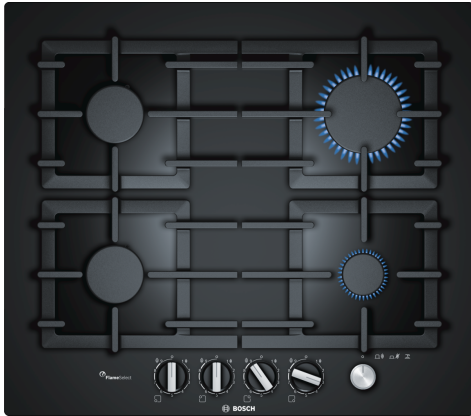

Serie 6, Plinska kuhalna plošča, 60 cm, Nezdroljivo steklo, Črna PPP6A6M90

Posebni dodatni pribor

HEZ298105 :
HEZ298114 Križec za majhno posodo

Plinska kuhalna plošča na kaljenem steklu s FlameSelect: enostavno do popolnih rezultatov zahvaljujoč devetimi natančno določenim stopnjam moči.

- **FlameSelect:** natančno uravnavanje plinskega plamena z devetimi stopnjami moči.
- **Glavno stikalo:** za izklop vseh kuhališč hkrati.
- **Možnost izbire med klasično in plosko vgradnjo.**
- **Polenoten nosilec posode iz litega železa:** za visoko mero stabilnosti in enostavno čiščenje.
- **Pripravljena za biometan:** svojo plinsko kuhavno ploščo lahko napajate z obnovljivim biometanom.

Tehnični podatki

Vrsta izdelka: Plinska kuhalna plošča z integriranim upravljanjem
Tip konstrukcije: Vgrajeni
Vir energije: Plinska plošča
Število kuhališč: 4
Vrsta regulacije: Bajonetni gumbi
Dimenzije niše (VxŠxG): 45 x 560-562 x 480-492 mm
Širina: 590 mm
Dimenzije aparata: 58 x 590 x 520 mm
Mere embalaranega izdelka: 141 x 651 x 578 mm
Neto masa: 15.1 kg
Bruto masa: 16.0 kg
Signalizacija preostale toplote: Brez
Lokacija kontrolne plošče: Spredaj
Osnovni material zunanje površine pečice: Nezdroljivo steklo
Barva površja: Črna
Barva okvirja: Črna
Dolžina priključnega kabla: 100.0 cm
EAN koda: 4242002801964
Moč plinskega priključka: 7500 W
Tok: 3 A
Napetost: 220-240 V
Frekvenca: 60; 50 Hz

**Serie 6, Plinska kuhalna plošča, 60
cm, Nezdroljivo steklo, Črna
PPP6A6M90**