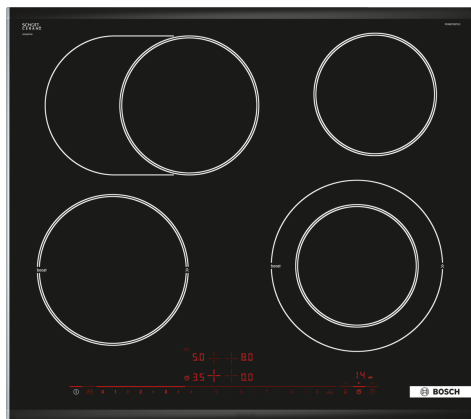

Serie 8, Steklokeramična kuhalna plošča, 60 cm, Črna, površinska montaža z okvirjem PKN675DP1D

Posebni dodatni pribor

HEZ32WA00	Brezžični termometer za hrano
HEZ390090	Vok za steklokeramične plošče
HEZ394301	Povezovalna letev
HEZ9SE030	Komplet posode za indukcijo 2+1

- **DirectSelect Premium:** obsežen in intuitiven uporabniški vmesnik na dotik.
- **Kuhališče za praženje:** z aktiviranjem dodatnega kuhališča dobite večje kuhališče primerno za preženje z večjimi posodami.
- **21 cm kuhalna cona:** razširljiva kuhalna cona.
- **ComfortProfil:** elegantna in privlačna oblika z brušenim robom spredaj ter stranskimi kovinskimi okrasnimi letvicami.
- **PowerBoost:** do 20 % več energije, ko kuhate na električni kuhalni plošči.

Tehnični podatki

Vrsta izdelka:	Kuhališče steklokeramika
Tip konstrukcije:	Vgrajeni
Vir energije:	Električna plošča
Število kuhališč:	4
Dimenzije niše (VxŠxG):	44 x 560-560 x 500-500 mm
Širina:	606 mm
Dimenzije aparata:	44 x 606 x 527 mm
Mere embaliranega izdelka:	100 x 750 x 590 mm
Neto masa:	8.3 kg
Bruto masa:	9.1 kg
Signalizacija preostale toplote:	ločeni
Lokacija kontrolne plošče:	Spredaj
Osnovni material zunanje površine pečice:	Steklokeramika
Barva površja:	Črna, alu, krtačeno
EAN koda:	4242002830940
Napetost:	220-240 V
Frekvenca:	60; 50 Hz

Serie 8, Steklokeramična kuhalna plošča, 60 cm, Črna, površinska montaža z okvirjem PKN675DP1D

measurements in mm

- A:** Minimum distance from the hob cut-out to the wall.
B: Recessed depth
C: With fitted oven underneath min. 20, possibly more; see space requirements for the oven.