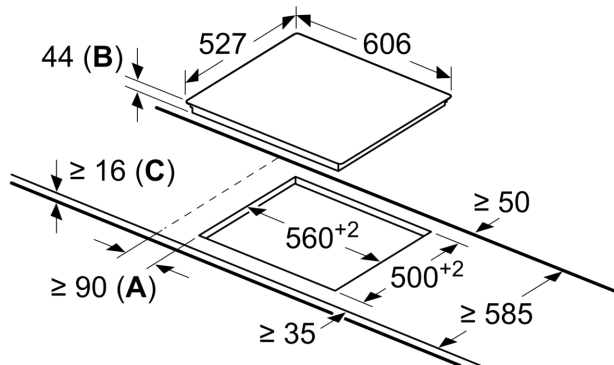

Tehnični podatki

Vrsta izdelka:	Kuhališče steklokeramika
Tip konstrukcije:	Vgrajeni
Vir energije:	Električna plošča
Število kuhališč:	4
Dimenzije niše (VxŠxG):	44 x 560-560 x 500-500 mm
Širina:	606 mm
Dimenzije aparata:	44 x 606 x 527 mm
Mere embaliranega izdelka:	100 x 750 x 590 mm
Neto masa:	8.3 kg
Bruto masa:	9.1 kg
Signalizacija preostale toplote:	ločeni
Lokacija kontrolne plošče:	Spredaj
Osnovni material zunanje površine pečice:	Steklokeramika
Barva površja:	Črna, alu, krtačeno
EAN koda:	4242002830940
Napetost:	220-240 V
Frekvenca:	60; 50 Hz

Serie 8, Steklokeramična kuhalna plošča, 60 cm, Črna, površinska montaža z okvirjem PKN675DP1D

measurements in mm

- A:** Minimum distance from the hob cut-out to the wall.
B: Recessed depth
C: With fitted oven underneath min. 20, possibly more; see space requirements for the oven.