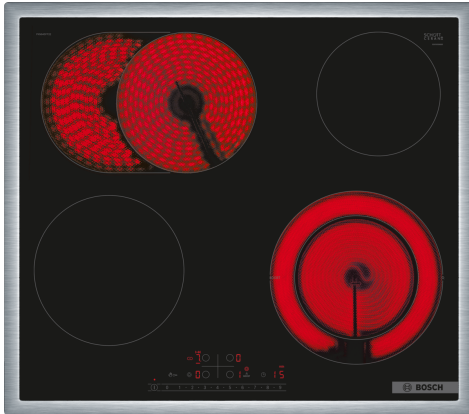

Serie 6, Steklokeramična kuhalna plošča, 60 cm, Črna, površinska montaža z okvirjem PKN645FP2E

Posebni dodatni pribor

HEZ32WA00	Brezžični termometer za hrano
HEZ390090	Vok za steklokeramične plošče
HEZ392617 :	
HEZ9SE030	Komplet posode za indukcijo 2+1

Električno kuhališče iz steklokeramike: z njim bo kuhanje in čiščenje še posebej enostavno.

- **DirectSelect:** neposreden in enostaven izbor želenega kuhališča, stopnje moči in dodatnih funkcij.
- **Kuhališče za praženje:** z aktiviranjem dodatnega kuhališča dobite večje kuhališče primerno za preženje z večjimi posodami.
- **21 cm kuhalna cona:** razširljiva kuhalna cona.
- **Jekleni okvir:** raven okvir iz nerjavečega jekla okoli celotne kuhalne plošče.
- **PowerBoost:** do 20 % več energije, ko kuhate na električni kuhalni plošči.

Tehnični podatki

Vrsta izdelka:	Kuhališče steklokeramika
Tip konstrukcije:	Vgrajeni
Vir energije:	Električna plošča
Število kuhališč:	4
Dimenzije niše (VxŠxG):	48 x 560-560 x 490-500 mm
Širina:	583 mm
Dimenzije aparata:	48 x 583 x 513 mm
Mere embaliranega izdelka:	100 x 750 x 590 mm
Neto masa:	7.9 kg
Bruto masa:	8.7 kg
Signalizacija preostale toplote:	ločeni
Lokacija kontrolne plošče:	Spredaj
Osnovni material zunanje površine pečice:	Steklokeramika
Barva površja:	Črna, nerjaveče jeklo
Barva okvirja:	nerjaveče jeklo
EAN koda:	4242005283392
Napetost:	220-240 V
Frekvenca:	50; 60 Hz

Serie 6, Steklokeramična kuhalna plošča, 60 cm, Črna, površinska montaža z okvirjem PKN645FP2E

Električno kuhališče iz steklokeramike: z njim bo kuhanje in čiščenje še posebej enostavno.

- 60 cm: dovolj prostora za 4 posode.