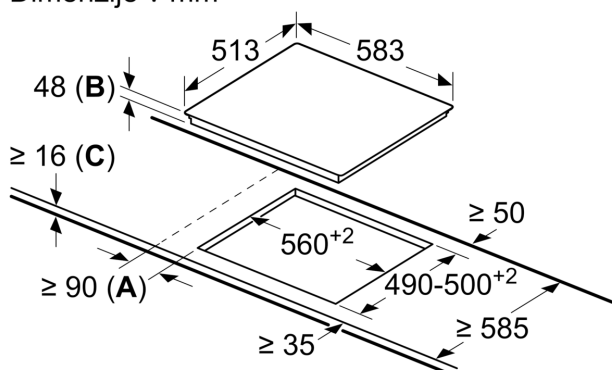

Tehnični podatki

Vrsta izdelka:	Kuhališče steklokeramika
Tip konstrukcije:	Vgrajeni
Vir energije:	Električna plošča
Število kuhališč:	4
Dimenzije niše (VxŠxG):	48 x 560-560 x 490-500 mm
Širina:	583 mm
Dimenzije aparata:	48 x 583 x 513 mm
Mere embaliranega izdelka:	100 x 750 x 590 mm
Neto masa:	7.9 kg
Bruto masa:	8.7 kg
Signalizacija preostale toplote:	ločeni
Lokacija kontrolne plošče:	Spredaj
Osnovni material zunanje površine pečice:	Steklokeramika
Barva površja:	Črna, nerjaveče jeklo
Barva okvirja:	nerjaveče jeklo
EAN koda:	4242005283392
Napetost:	220-240 V
Frekvenca:	50; 60 Hz

Namestitev

- Dimenzije aparata (VxŠxG mm): 48 x 583 x 513
- Dimenzije niše (VxŠxG mm) : 48 x 560 x (490 - 500)
- Min. debelina delovne površine: 16 mm
- Priključna moč: 8.3 kW

Serie 6, Steklokeramična kuhalna plošča, 60 cm, Črna, površinska montaža z okvirjem PKN645FP2E

Dimenzije v mm

- A:** Najmanjša razdalja od izreza kuhalne plošče do stene.
B: Vgradna globina
C: S spodaj vgrajeno pečico min. 20, po možnosti več, glejte specifikacije pečice.