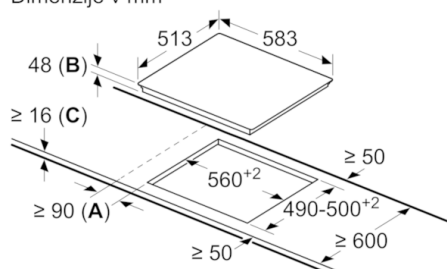

Tehnični podatki

Vrsta izdelka :	Kuhališče steklokeramika
Tip konstrukcije :	Vgrajeni
Vrsta dovodne energije :	Električni
Skupno število kuhališč, ki se lahko uporabljajo istočasno :	4
Dimenzije niše (VxŠxG) (mm) :	48 x 560-560 x 490-500
Širina izdelka (mm) :	583
Dimenzije aparata (mm) :	48 x 583 x 513
Mere embaliranega izdelka (mm) :	100 x 750 x 590
Neto masa (kg) :	7,963
Bruto masa (kg) :	9,0
Signalizacija preostale toplote :	ločeni
Lokacija kontrolne plošče :	Spredaj
Osnovni material zunanje površine pečice :	Steklokeramika
Barva površja :	črna, nerjaveče jeklo
Barva okvirja :	nerjaveče jeklo
Znaki ustreznosti :	CE, ROSTEST, VDE
EAN koda :	4242002727851
Moč električnega priključka (W) :	7500
Napetost (V) :	220-240
Frekvenca (Hz) :	60; 50

Dimenzije:

- Min. debelina delovne površine: 20 mm

Serie | 6, Električna kuhalna plošča, 60 cm, PKN645F17E

Dimenzije v mm

- A:** Najmanjša razdalja od izreza kuhalne plošče do stene.
- B:** Vgradna globina
- C:** S spodaj vgrajeno pečico min. 20, po možnosti več, glejte specifikacije pečice.