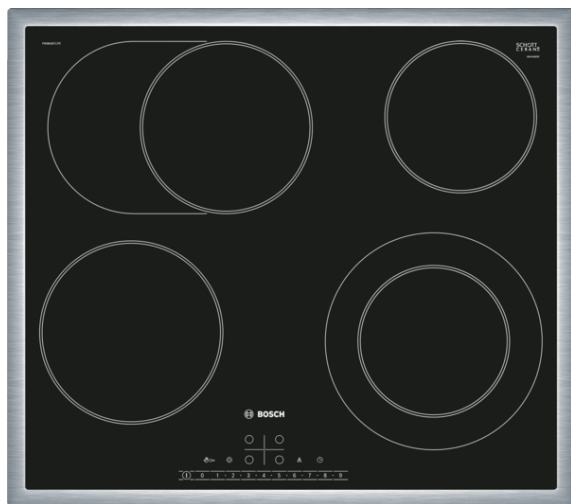

**Serie | 6, Električna kuhalna plošča,
60 cm,
PKN645F17E**

Posebni dodatni pribor

HEZ390090 : Vok za steklokeramične plošče

**Električna kuhalna plošča iz
steklokeramike: z njo bo kuhanje in čiščenje
še posebej enostavno.**

- **Cona peke:** kuhalna cona, ki jo lahko vključite posebej - za veliko posodo kot so pekači ali posoda za peko rib.
- **21 cm kuhalna cona:** razširljiva kuhalna cona.
- **Časovni opomnik s funkcijo izklopa:** po preteku določenega časa izključi izbrano kuhavno cono.
- **Otroška varnostna ključavnica:** zaklene upravljanje in tako ščiti pred nehoteno ponastavitvijo.
- **Prikaz porabe energije:** prikaže porabo energije pri zadnjem kuhanju.

Tehnični podatki

Vrsta izdelka :	Kuhališče steklokeramika
Tip konstrukcije :	Vgrajeni
Vrsta dovodne energije :	Električni
Skupno število kuhališč, ki se lahko uporabljajo istočasno :	4
Dimenzije niše (VxŠxG) (mm) :	48 x 560-560 x 490-500
Širina izdelka (mm) :	583
Dimenzije aparata (mm) :	48 x 583 x 513
Mere embaliranega izdelka (mm) :	100 x 750 x 590
Neto masa (kg) :	7,963
Bruto masa (kg) :	9,0
Signalizacija preostale toplote :	ločeni
Lokacija kontrolne plošče :	Spredaj
Osnovni material zunanje površine pečice :	Steklokeramika
Barva površja :	črna, nerjaveče jeklo
Barva okvirja :	nerjaveče jeklo
Znaki ustreznosti :	CE, ROSTEST, VDE
EAN koda :	4242002727851
Moč električnega priključka (W) :	7500
Napetost (V) :	220-240
Frekvenca (Hz) :	60; 50

4 242002 727851

Serie | 6, Električna kuhalna plošča, 60 cm, PKN645F17E

**Električna kuhalna plošča iz steklokeramike:
z njo bo kuhanje in čiščenje še posebej
enostavno.**

Profesionalna oprema:

- DirectSelect: neposreden, preprost izbor zelenega kuhališča, stopnje moči in dodatnih funkcij