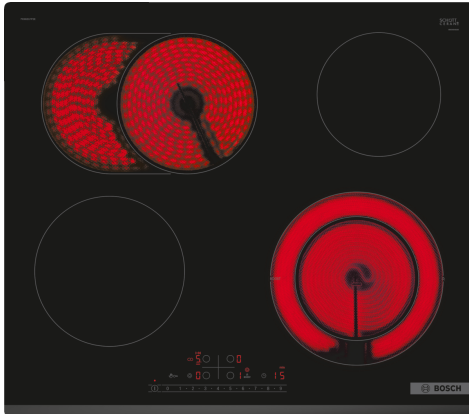

Serie 6, Steklokeramična kuhalna plošča, 60 cm, Črna, površinska montaža brez okvirja PKN631FP2E

Posebni dodatni pribor

HEZ32WA00	Brezžični termometer za hrano
HEZ390090	Vok za steklokeramične plošče
HEZ392617	:
HEZ9SE030	Komplet posode za indukcijo 2+1

Električno kuhališče iz steklokeramike: z njim bo kuhanje in čiščenje še posebej enostavno.

- **DirectSelect:** neposreden in enostaven izbor želenega kuhališča, stopnje moči in dodatnih funkcij.
- **Kuhališče za praženje:** z aktiviranjem dodatnega kuhališča dobite večje kuhališče primerno za preženje z večjimi posodami.
- **21 cm kuhalna cona:** razširljiva kuhalna cona.
- **Zaobljena oblika:** eleganten in privlačen dizajn z zaobljenim prednjim delom.
- **PowerBoost:** do 20 % več energije, ko kuhate na električni kuhalni plošči.

Tehnični podatki

Vrsta izdelka:Kuhališče steklokeramika
Tip konstrukcije:Vgrajeni
Vir energije:Električna plošča
Število kuhališč:4
Dimenzije niše (VxŠxG): 45 x 560-560 x 490-500 mm
Širina: 592 mm
Dimenzije aparata: 45 x 592 x 522 mm
Mere embalaranega izdelka: 100 x 750 x 590 mm
Neto masa: 8.1 kg
Bruto masa: 8.8 kg
Signalizacija preostale toplote: ločeni
Lokacija kontrolne plošče: Spredaj
Osnovni material zunanje površine pečice: Steklokeramika
Barva površja: Črna
EAN koda: 4242005280667
Napetost: 220-240 V
Frekvenca:50; 60 Hz

Serie 6, Steklokeramična kuhalna plošča, 60 cm, Črna, površinska montaža brez okvirja PKN631FP2E

Električno kuhališče iz steklokeramike: z njim bo kuhanje in čiščenje še posebej enostavno.

- 60 cm: dovolj prostora za 4 posode.