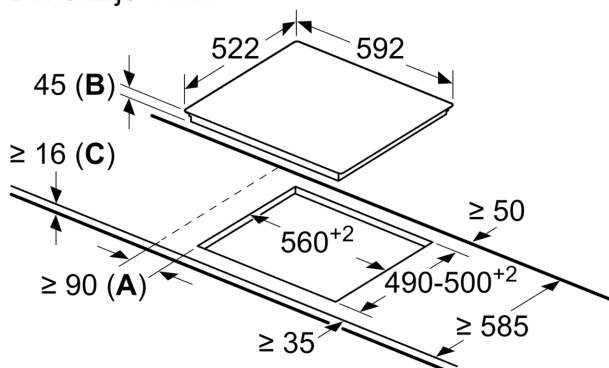

Tehnični podatki

Vrsta izdelka:Kuhališče steklokeramika
Tip konstrukcije:Vgrajeni
Vir energije:Električna plošča
Število kuhališč:4
Dimenzije niše (VxŠxG): 45 x 560-560 x 490-500 mm
Širina: 592 mm
Dimenzije aparata: 45 x 592 x 522 mm
Mere embalaranega izdelka: 100 x 750 x 590 mm
Neto masa: 8.1 kg
Bruto masa: 8.8 kg
Signalizacija preostale toplote: ločeni
Lokacija kontrolne plošče: Spredaj
Osnovni material zunanje površine pečice: Steklokeramika
Barva površja: Črna
EAN koda: 4242005280667
Napetost: 220-240 V
Frekvenca:50; 60 Hz

Namestitev

- Dimenzije aparata (VxŠxG mm): 45 x 592 x 522
- Dimenzije niše (VxŠxG mm) : 45 x 560 x (490 - 500)
- Min. debelina delovne površine: 16 mm
- Priključna moč: 8.3 kW

**Serie 6, Steklokeramična kuhalna
plošča, 60 cm, Črna, površinska
montaža brez okvirja
PKN631FP2E**

Dimenzije v mm

- A:** Najmanjša razdalja od izreza kuhalne plošče do stene.
B: Vgradna globina
C: S spodaj vgrajeno pečico min. 20, po možnosti več, glejte specifikacije pečice.