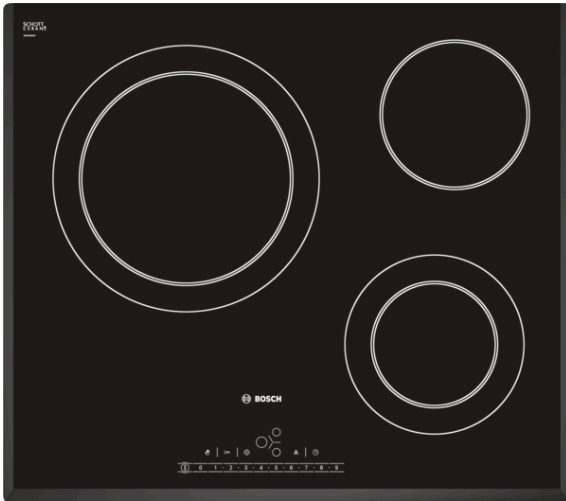

**Serie | 6, Električna kuhalna plošča,
60 cm,
PKK651F17E**

Posebni dodatni pribor

HEZ390090 : Vok za steklokeramične plošče

**Električna kuhalna plošča iz
steklokeramike: z njo bo kuhanje in čiščenje
še posebej enostavno.**

- **18 cm in 28 cm kuhalne cone:** razširljive kuhalne cone.
- **Časovni opomnik s funkcijo izklopa:** po preteku določenega časa izključi izbrano kuhavno cono.
- **Otroška varnostna ključavnica:** zaklene upravljanje in tako ščiti pred nehoteno ponastavitvijo.
- **Prikaz porabe energije:** prikaže porabo energije pri zadnjem kuhanju.

Tehnični podatki

Vrsta izdelka :	Kuhališče steklokeramika
Tip konstrukcije :	Vgrajeni
Vrsta dovodne energije :	Električni
Skupno število kuhališč, ki se lahko uporabljajo istočasno :	3
Dimenzije niše (VxŠxG) (mm) :	39 x 560-560 x 490-500
Širina izdelka (mm) :	592
Dimenzije aparata (mm) :	39 x 592 x 522
Mere embaliranega izdelka (mm) :	96 x 752 x 590
Neto masa (kg) :	7,800
Bruto masa (kg) :	9,0
Signalizacija preostale toplote :	ločeni
Lokacija kontrolne plošče :	Spredaj
Osnovni material zunanje površine pečice :	Steklokeramika
Barva površja :	črna
Znaki ustreznosti :	CE, VDE
Dolžina priključnega kabla (cm) :	100
EAN koda :	4242002722313
Moč električnega priključka (W) :	5700
Napetost (V) :	220-240
Frekvenca (Hz) :	50; 60

4 242002 722313

Serie | 6, Električna kuhalna plošča, 60 cm, PKK651F17E

**Električna kuhalna plošča iz steklokeramike:
z njo bo kuhanje in čiščenje še posebej
enostavno.**

Design:

- Brez okvirja, brušeni robovi