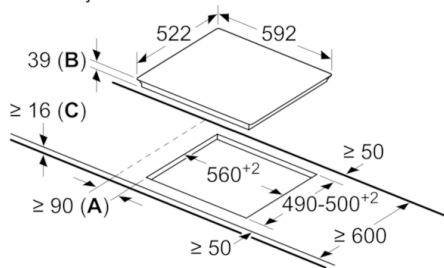

Tehnični podatki

Vrsta izdelka :	Kuhališče steklokeramika
Tip konstrukcije :	Vgrajeni
Vrsta dovodne energije :	Električni
Skupno število kuhališč, ki se lahko uporabljajo istočasno :	3
Dimenzije niše (VxŠxG) (mm) :	39 x 560-560 x 490-500
Širina izdelka (mm) :	592
Dimenzije aparata (mm) :	39 x 592 x 522
Mere embaliranega izdelka (mm) :	96 x 752 x 590
Neto masa (kg) :	7,800
Bruto masa (kg) :	9,0
Signalizacija preostale toplote :	ločeni
Lokacija kontrolne plošče :	Spredaj
Osnovni material zunanje površine pečice :	Steklokeramika
Barva površja :	črna
Znaki ustreznosti :	CE, VDE
Dolžina priključnega kabla (cm) :	100
EAN koda :	4242002722313
Moč električnega priključka (W) :	5700
Napetost (V) :	220-240
Frekvenca (Hz) :	50; 60

Ključne lastnosti:

Dimenzije:

- Min. debelina delovne površine: 20 mm

Serie | 6, Električna kuhalna plošča, 60 cm, PKK651F17E

Dimenzije v mm

- A:** Najmanjša razdalja od izreza kuhalne plošče do stene.
- B:** Vgradna globina
- C:** S spodaj vgrajeno pečico min. 20, po možnosti več, glejte specifikacije pečice.