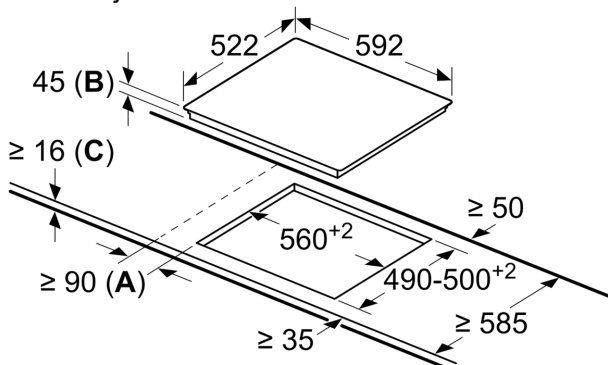

Tehnični podatki

Vrsta izdelka:Kuhališče steklokeramika
Tip konstrukcije:Vgrajeni
Vir energije:Električna plošča
Število kuhališč:3
Dimenzije niše (VxŠxG): 45 x 560-560 x 490-500 mm
Širina: 592 mm
Dimenzije aparata: 45 x 592 x 522 mm
Mere embaliranega izdelka: 100 x 750 x 590 mm
Neto masa: 7.4 kg
Bruto masa: 8.1 kg
Signalizacija preostale toplote: ločeni
Lokacija kontrolne plošče: Spredaj
Osnovni material zunanje površine pečice: Steklokeramika
Barva površja: Črna
EAN koda: 4242005280520
Napetost: 220-240 V
Frekvenca: 50; 60 Hz

Namestitev

- Dimenzije aparata (VxŠxG mm): 45 x 592 x 522
- Dimenzije niše (VxŠxG mm) : 45 x 560 x (490 - 500)
- Min. debelina delovne površine: 16 mm
- Priključna moč: 5.7 kW

**Serie 4, Steklokeramična kuhalna
plošča, 60 cm, Črna, površinska
montaža brez okvirja
PKK611BB2E**

Dimenzije v mm

- A:** Najmanjša razdalja od izreza kuhalne plošče do stene.
- B:** Vgradna globina
- C:** S spodaj vgrajeno pečico min. 20, po možnosti več, glejte specifikacije pečice.