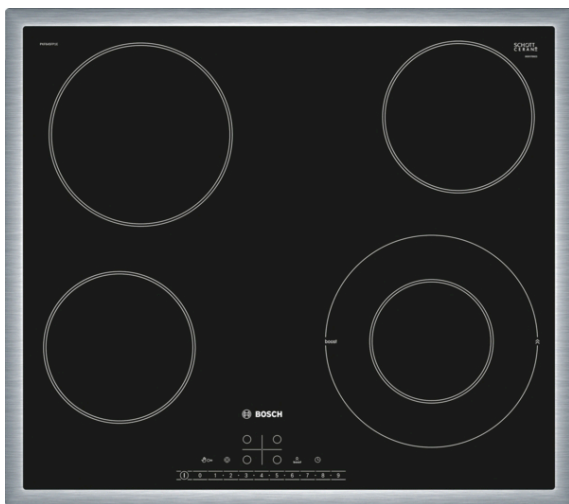

Serie 6, Steklokeramična kuhalna plošča, 60 cm PKF645FP1E

- **DirectSelect:** neposreden in enostaven izbor želenega kuhališča, stopnje moči in dodatnih funkcij.
- **21 cm kuhalna cona:** razširljiva kuhalna cona.
- **Jekleni okvir:** Nizek okvir iz nerjavečega jekla okoli kuhalne plošče, kot nalašč za vgradnjo v obstoječe izreze v pultih.
- **PowerBoost:** do 20 % več energije, ko kuhate na električni kuhalni plošči.
- **ReStart:** če kaj prekipi, se kuhalna plošča avtomatsko izklopi in shrani zadnje izbrano nastavitev.

Tehnični podatki

Vrsta izdelka : Kuhališče steklokeramika

Tip konstrukcije : Vgrajeni

Vrsta dovodne energije : Električni

Število kuhališč : 4

Dimenzije niše (VxŠxG) : 48 x 560-560 x 490-500 mm

Širina izdelka : 583 mm

Dimenzije aparata : 48 x 583 x 513 mm

Mere embalaranega izdelka : 100 x 750 x 590 mm

Neto masa : 7,7 kg

Bruto masa : 8,5 kg

Signalizacija preostale toplote : ločeni

Lokacija kontrolne plošče : Spredaj

Osnovni material zunanje površine pečice : Steklokeramika

Barva površja : Črna, nerjaveče jeklo

Barva okvirja : nerjaveče jeklo

EAN koda : 4242002950693

Napetost : 220-240 V

Frekvenca : 50; 60 Hz

Posebni dodatni pribor

HEZ9SE030 : Komplet posode za indukcijo 2+1

Serie 6, Steklokeramična kuhalna plošča, 60 cm