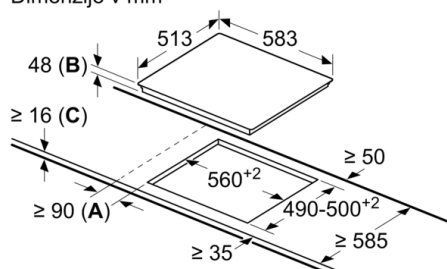

Dimenzije aparata : 48 x 583 x 513 mm

Mere embalaranega izdelka : 100 x 750 x 590 mm

Neto masa : 7,7 kg

Bruto masa : 8,5 kg

Signalizacija preostale toplote : ločeni

Lokacija kontrolne plošče : Spredaj

Osnovni material zunanje površine pečice : Steklokeramika

Serie 6, Steklokeramična kuhalna plošča, 60 cm PKF645FP1E

Dimenzije v mm

- A:** Najmanjša razdalja od izreza kuhalne plošče do stene.
- B:** Vgradna globina
- C:** S spodaj vgrajeno pečico min. 20, po možnosti več, glejte specifikacije pečice.