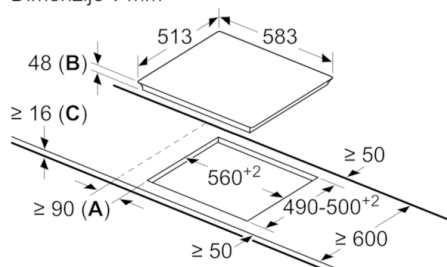

Tehnični podatki

| | |
|--|--------------------------|
| Vrsta izdelka : | Kuhališče steklokeramika |
| Tip konstrukcije : | Vgrajeni |
| Vrsta dovodne energije : | Električni |
| Skupno število kuhališč, ki se lahko uporabljajo istočasno : | 4 |
| Dimenzije niše (VxŠxG) (mm) : | 48 x 560-560 x 490-500 |
| Širina izdelka (mm) : | 583 |
| Dimenzije aparata (mm) : | 48 x 583 x 513 |
| Mere embaliranega izdelka (mm) : | 100 x 750 x 590 |
| Neto masa (kg) : | 7,463 |
| Bruto masa (kg) : | 8,0 |
| Signalizacija preostale toplote : | ločeni |
| Lokacija kontrolne plošče : | Spredaj |
| Osnovni material zunanje površine pečice : | Steklokeramika |
| Barva površja : | črna, nerjaveče jeklo |
| Barva okvirja : | nerjaveče jeklo |
| Znaki ustreznosti : | CE, VDE |
| EAN koda : | 4242002727653 |
| Moč električnega priključka (W) : | 6600 |
| Napetost (V) : | 220-240 |
| Frekvenca (Hz) : | 60; 50 |

Dimenzije:

- Min. debelina delovne površine: 20 mm

Serie | 6, Električna kuhalna plošča, 60 cm, PKF645F17E

Dimenzije v mm

- A:** Najmanjša razdalja od izreza kuhalne plošče do stene.
- B:** Vgradna globina
- C:** S spodaj vgrajeno pečico min. 20, po možnosti več, glejte specifikacije pečice.