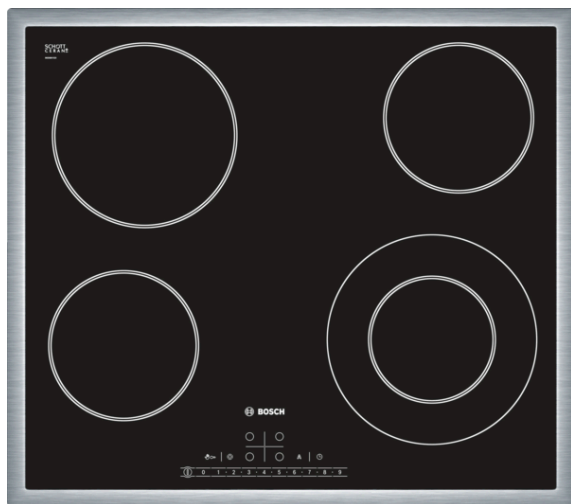

**Serie | 6, Električna kuhalna plošča,
60 cm,
PKF645F17E**

Posebni dodatni pribor

HEZ390090 : Vok za steklokeramične plošče

**Električna kuhalna plošča iz
steklokeramike: z njo bo kuhanje in čiščenje
še posebej enostavno.**

- **21 cm kuhalna cona:** razširljiva kuhalna cona.
- **Časovni opomnik s funkcijo izklopa:** po preteku določenega časa izključi izbrano kuhavno cono.
- **Otroška varnostna ključavnica:** zaklene upravljanje in tako ščiti pred nehoteno ponastavitvijo.
- **Prikaz porabe energije:** prikaže porabo energije pri zadnjem kuhanju.

4 242002 727653

Serie | 6, Električna kuhalna plošča, 60 cm, PKF645F17E

**Električna kuhalna plošča iz steklokeramike:
z njo bo kuhanje in čiščenje še posebej
enostavno.**

Profesionalna oprema:

- DirectSelect: neposreden, preprost izbor zelenega kuhališča, stopnje moči in dodatnih funkcij

Kuhališča:

- 4 HighSpeed kuhališča, od tega
- 1 dvokrožno
- Razširljivo kuhališče preko senzorske tipke

Design:

- Klasični okvir

Udobje:

- Nastavitev moči: 17 stopenj
- ReStart funkcija
- Prikaz porabe energije
- Digitalni zaslon TopControl
- Elektronska programska ura s funkcijo izklopa in opomnikom za vsako kuhališče