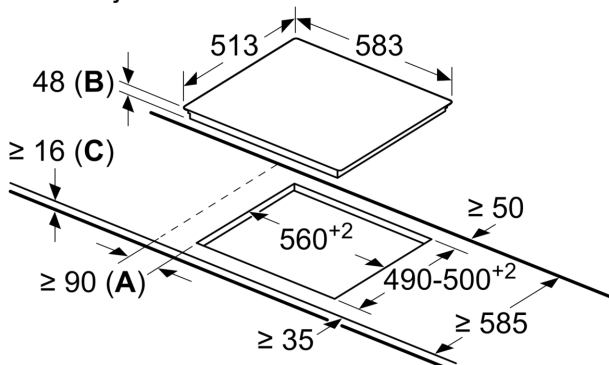

Tehnični podatki

Vrsta izdelka:	Kuhališče steklokeramika
Tip konstrukcije:	Vgrajeni
Vir energije:	Električna plošča
Število kuhališč:	4
Dimenzije niše (VxŠxG):	48 x 560-560 x 490-500 mm
Širina:	583 mm
Dimenzije aparata:	48 x 583 x 513 mm
Mere embaliranega izdelka:	100 x 750 x 590 mm
Neto masa:	7.5 kg
Bruto masa:	8.3 kg
Signalizacija preostale toplote:	ločeni
Lokacija kontrolne plošče:	S strani
Osnovni material zunanje površine pečice:	Steklokeramika
Barva površja:	Črna, nerjaveče jeklo
Barva okvirja:	nerjaveče jeklo
EAN koda:	4242005283309
Napetost:	220-240 V
Frekvenca:	50; 60 Hz

Prilagodljivost kuhališč

- Dvojna kuhalna cona: Uporaba običajne ali večje posode na razširljivem kuhališču.
- Kuhališče spredaj levo: 145 mm, 1.2 kW
- Kuhališče zadaj levo: 120 mm, 210 mm, 0.75 kW
- Kuhališče zadaj desno: 145 mm, 1.2 kW
- Kuhališče spredaj desno: 180 mm, 2 kW

Namestitev

- Dimenzije aparata (VxŠxG mm): 48 x 583 x 513
- Dimenzije niše (VxŠxG mm) : 48 x 560 x (490 - 500)
- Min. debelina delovne površine: 16 mm
- Priključna moč: 6.6 kW

Serie 2, Steklokeramična kuhalna plošča, 60 cm, Črna, površinska montaža z okvirjem PKF645CA2E

Dimenzije v mm

- A:** Najmanjša razdalja od izreza kuhalne plošče do stene.
B: Vgradna globina
C: S spodaj vgrajeno pečico min. 20, po možnosti več, glejte specifikacije pečice.