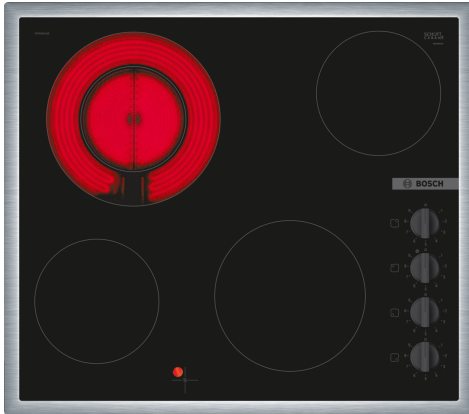

Serie 2, Steklokeramična kuhalna plošča, 60 cm, Črna, površinska montaža z okvirjem PKF645CA2E

Posebni dodatni pribor

- HEZ32WA00 Brezžični termometer za hrano
- HEZ390090 Vok za steklokeramične plošče
- HEZ9SE030 Komplet posode za indukcijo 2+1

Električno kuhališče iz steklokeramike: z njim bo kuhanje in čiščenje še posebej enostavno.

- **21 cm kuhalna cona:** razširljiva kuhalna cona.
- **Jekleni okvir:** raven okvir iz nerjavečega jekla okoli celotne kuhalne plošče.

Tehnični podatki

Vrsta izdelka:	Kuhališče steklokeramika
Tip konstrukcije:	Vgrajeni
Vir energije:	Električna plošča
Število kuhališč:	4
Dimenzije niše (VxŠxG):	48 x 560-560 x 490-500 mm
Širina:	583 mm
Dimenzije aparata:	48 x 583 x 513 mm
Mere embaliranega izdelka:	100 x 750 x 590 mm
Neto masa:	7.5 kg
Bruto masa:	8.3 kg
Signalizacija preostale toplote:	ločeni
Lokacija kontrolne plošče:	S strani
Osnovni material zunanje površine pečice:	Steklokeramika
Barva površja:	Črna, nerjaveče jeklo
Barva okvirja:	nerjaveče jeklo
EAN koda:	4242005283309
Napetost:	220-240 V
Frekvenca:	50; 60 Hz

Serie 2, Steklokeramična kuhalna plošča, 60 cm, Črna, površinska montaža z okvirjem PKF645CA2E

Električno kuhališče iz steklokeramike: z njim bo kuhanje in čiščenje še posebej enostavno.

- 60 cm: dovolj prostora za 4 posode.