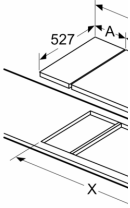

Namestitev

- Dimenzije aparata (VxŠxG mm): 38 x 306 x 527
- Dimenzije niše (VxŠxG mm) : 38 x 270 x (490 - 500)
- Min. debelina delovne površine: 16 mm
- Priključna moč: 3.5 kW
- Dolžina kabla: 1 m, Priključni kabel priložen

**Serie 6, Domino steklokeramična
kuhalna plošča, 30 cm, Črna,
površinska montaža z okvirjem
PKF375FP2E**

Dimenzije

Dimenzije v mm
Slika za pregledni
izrezov

L	X
306	57
396	66

Če sta dv
ob drugei
ali več (2
elementi

Dimenzije

L	X
606	118
816	139
916	149

Če montir
ploščo, st
(HEZ394:

Dimenzije

L	X
606	87
816	108
916	118

Če montir
ploščo, st
(HEZ394:

Dimenzije

L	X
306	88
396	97