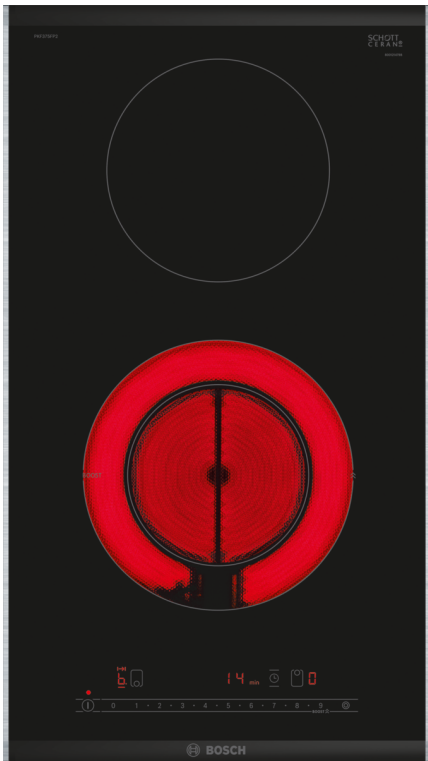

**Serie 6, Domino steklokeramična
kuhalna plošča, 30 cm, Črna,
površinska montaža z okvirjem
PKF375FP2E**

Posebni dodatni pribor

HEZ32WA00	Brezžični termometer za hrano
HEZ390090	Vok za steklokeramične plošče
HEZ394301	Povezovalna letev

**Električna kuhalna plošča Domino
programa: z njo bo kuhanje in čiščenje še
posebej enostavno.**

- **ComfortProfil:** elegantna in privlačna oblika z brušenim robom spredaj ter stranskimi kovinskimi okrasnimi letvicami.
- **PowerBoost:** do 20 % več energije, ko kuhate na električni kuhalni plošči.
- **ReStart:** ponastavi nastavitve kuhalne plošče za štiri sekunde v primeru nenamernega izklopa kuhalne plošče.
- **Časovnik s funkcijo izklopa:** izklopi dodeljeno kuhališče po nastavljenem času.
- **Otroška ključavnica:** zaklene nadzorno ploščo, da prepreči nenamerne spremembe nastavitvev.

Tehnični podatki

Vrsta izdelka:	Kuhališče, stekloker., domino
Vrsta izdelka:	Kuhališče, stekloker., domino
Tip konstrukcije:	Vgrajeni
Tip konstrukcije:	Vgrajeni
Vir energije:	Električna plošča
Vir energije:	Električna plošča
Število kuhališč:	2
Število kuhališč:	2
Dimenzije niše (VxŠxG):	38 x x mm
Dimenzije niše (VxŠxG):	38 x x mm
Širina:	306 mm
Širina:	306 mm
Dimenzije aparata:	38 x 306 x 527 mm
Dimenzije aparata:	38 x 306 x 527 mm
Mere embaliranega izdelka:	120 x 380 x 590 mm
Mere embaliranega izdelka:	120 x 380 x 590 mm
Neto masa:	4.5 kg
Neto masa:	4.5 kg
Bruto masa:	5.2 kg
Bruto masa:	5.2 kg
Signalizacija preostale toplote:	ločeni
Signalizacija preostale toplote:	ločeni
Lokacija kontrolne plošče:	Spredaj
Lokacija kontrolne plošče:	Spredaj
Osnovni material zunanje površine pečice:	Steklokeramika
Osnovni material zunanje površine pečice:	Steklokeramika
Barva površja:	Črna, alu, krtačeno
Barva površja:	Črna, alu, krtačeno
Dolžina priključnega kabla:	100.0 cm
Dolžina priključnega kabla:	100.0 cm
EAN koda:	4242005283286
EAN koda:	4242005283286
Tok:	16 A
Tok:	16 A
Napetost:	220-240 V
Napetost:	220-240 V
Frekvenca:	50; 60 Hz
Frekvenca:	50; 60 Hz