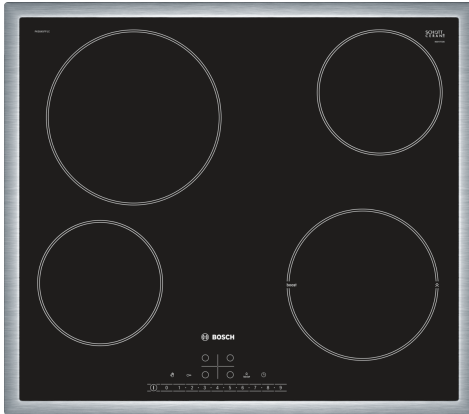

Serie 6, Steklokeramična kuhalna plošča, 60 cm, Črna, površinska montaža z okvirjem PKE645FP1E

- **DirectSelect:** neposreden in enostaven izbor želenega kuhališča, stopnje moči in dodatnih funkcij.
- **Jekleni okvir:** raven okvir iz nerjavečega jekla okoli celotne kuhalne plošče.
- **PowerBoost:** do 20 % več energije, ko kuhate na električni kuhalni plošči.
- **ReStart:** ponastavi nastavitve kuhalne plošče za štiri sekunde v primeru nenamernega izklopa kuhalne plošče.
- **Časovnik s funkcijo izklopa:** izklopi dodeljeno kuhališče po nastavljenem času.

Tehnični podatki

Vrsta izdelka:Kuhališče steklokeramika
 Tip konstrukcije:Vgrajeni
 Vir energije:Električna plošča
 Število kuhališč:4
 Dimenzije niše (VxŠxG): 48 x 560-560 x 490-500 mm
 Širina: 583 mm
 Dimenzije aparata: 48 x 583 x 513 mm
 Mere embaliranega izdelka: 100 x 750 x 590 mm
 Neto masa: 7.4 kg
 Bruto masa: 8.2 kg
 Signalizacija preostale toplote: ločeni
 Lokacija kontrolne plošče: Spredaj
 Osnovni material zunanje površine pečice: Steklokeramika
 Barva površja: Črna, nerjaveče jeklo
 Barva okvirja: nerjaveče jeklo
 EAN koda: 4242002940311
 Napetost: 220-240 V
 Frekvenca: 50; 60 Hz

Posebni dodatni pribor

- HEZ390090 Vok za steklokeramične plošče
 HEZ392617 :
 HEZ9SE030 Komplet posode za indukcijo 2+1

Serie 6, Steklokeramična kuhalna plošča, 60 cm, Črna, površinska montaža z okvirjem PKE645FP1E

Namestitvev

- Dimenzije aparata (VxŠxG mm): 48 x 583 x 513
- Dimenzije niše (VxŠxG mm) : 48 x 560 x (490 - 500)
- Min. debelina delovne površine: 16 mm
- Priključna moč: 6.9 kW

Serie 6, Steklokeramična kuhalna plošča, 60 cm, Črna, površinska montaža z okvirjem PKE645FP1E