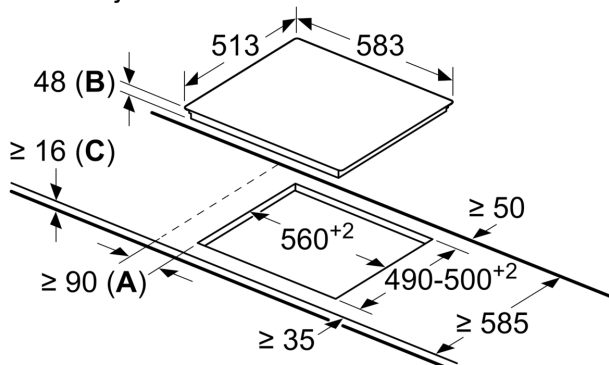

Tehnični podatki

Vrsta izdelka:Kuhališče steklokeramika
 Tip konstrukcije:Vgrajeni
 Vir energije:Električna plošča
 Število kuhališč:4
 Dimenzije niše (VxŠxG): 48 x 560-560 x 490-500 mm
 Širina: 583 mm
 Dimenzije aparata: 48 x 583 x 513 mm
 Mere embaliranega izdelka: 100 x 750 x 590 mm
 Neto masa: 7.4 kg
 Bruto masa: 8.2 kg
 Signalizacija preostale toplote: ločeni
 Lokacija kontrolne plošče: Spredaj
 Osnovni material zunanje površine pečice: Steklokeramika
 Barva površja: Črna, nerjaveče jeklo
 Barva okvirja: nerjaveče jeklo
 EAN koda: 4242002940311
 Napetost: 220-240 V
 Frekvenca: 50; 60 Hz

Namestitvev

- Dimenzije aparata (VxŠxG mm): 48 x 583 x 513
- Dimenzije niše (VxŠxG mm) : 48 x 560 x (490 - 500)
- Min. debelina delovne površine: 16 mm
- Priključna moč: 6.9 kW

Serie 6, Steklokeramična kuhalna plošča, 60 cm, Črna, površinska montaža z okvirjem PKE645FP1E

Dimenzije v mm

- A:** Najmanjša razdalja od izreza kuhalne plošče do stene.
B: Vgradna globina
C: S spodaj vgrajeno pečico min. 20, po možnosti več, glejte specifikacije pečice.