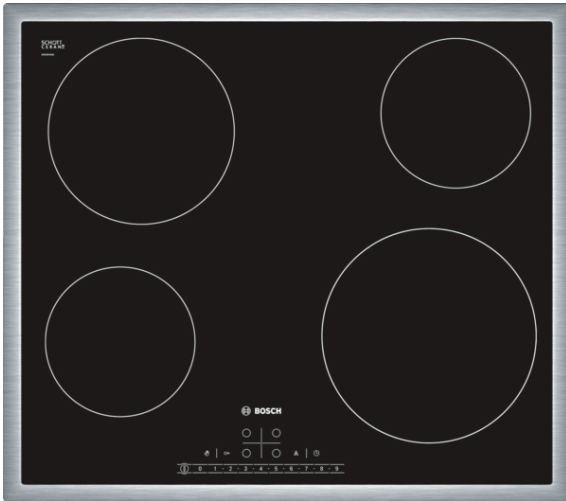

**Serie | 6, Električna kuhalna plošča,
60 cm,
PKE645F17E**

Posebni dodatni pribor

HEZ390090 : Vok za steklokeramične plošče

**Električna kuhalna plošča iz
steklokeramike: z njo bo kuhanje in čiščenje
še posebej enostavno.**

Tehnični podatki

| | |
|--|--------------------------|
| Vrsta izdelka : | Kuhališče steklokeramika |
| Tip konstrukcije : | Vgrajeni |
| Vrsta dovodne energije : | Električni |
| Skupno število kuhališč, ki se lahko uporabljajo istočasno : | 4 |
| Dimenzije niše (VxŠxG) (mm) : | 48 x 560-560 x 490-500 |
| Širina izdelka (mm) : | 583 |
| Dimenzije aparata (mm) : | 48 x 583 x 513 |
| Mere embalaranega izdelka (mm) : | 100 x 750 x 590 |
| Neto masa (kg) : | 7,463 |
| Bruto masa (kg) : | 8,0 |
| Signalizacija preostale toplote : | ločeni |
| Lokacija kontrolne plošče : | Spredaj |
| Osnovni material zunanje površine pečice : | Steklokeramika |
| Barva površja : | črna, nerjaveče jeklo |
| Barva okvirja : | nerjaveče jeklo |
| Znaki ustreznosti : | CE, VDE |
| EAN koda : | 4242002721811 |
| Moč električnega priključka (W) : | 6600 |
| Napetost (V) : | 220-240 |
| Frekvenca (Hz) : | 60; 50 |

4 242002 721811

Serie | 6, Električna kuhalna plošča, 60 cm, PKE645F17E

**Električna kuhalna plošča iz steklokeramike:
z njo bo kuhanje in čiščenje še posebej
enostavno.**

Profesionalna oprema:

- DirectSelect: neposreden, preprost izbor zelenega kuhališča, stopnje moči in dodatnih funkcij

Kuhališča:

- 4 HighSpeed kuhališča

Design:

- Klasični okvir

Udobje:

- Nastavitev moči: 17 stopenj
- ReStart funkcija
- Digitalni zaslon TopControl
- Elektronska programska ura s funkcijo izklopa in opomnikom za vsako kuhališče
- Prikaz porabe energije