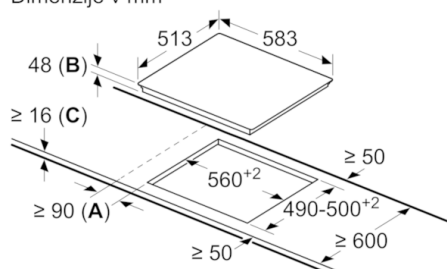

Tehnični podatki

| | |
|--|--------------------------|
| Vrsta izdelka : | Kuhališče steklokeramika |
| Tip konstrukcije : | Vgrajeni |
| Vrsta dovodne energije : | Električni |
| Skupno število kuhališč, ki se lahko uporabljajo istočasno : | 4 |
| Dimenzije niše (VxŠxG) (mm) : | 48 x 560-560 x 490-500 |
| Širina izdelka (mm) : | 583 |
| Dimenzije aparata (mm) : | 48 x 583 x 513 |
| Mere embalaranega izdelka (mm) : | 100 x 750 x 590 |
| Neto masa (kg) : | 7,463 |
| Bruto masa (kg) : | 8,0 |
| Signalizacija preostale toplote : | ločeni |
| Lokacija kontrolne plošče : | Spredaj |
| Osnovni material zunanje površine pečice : | Steklokeramika |
| Barva površja : | črna, nerjaveče jeklo |
| Barva okvirja : | nerjaveče jeklo |
| Znaki ustreznosti : | CE, VDE |
| EAN koda : | 4242002721811 |
| Moč električnega priključka (W) : | 6600 |
| Napetost (V) : | 220-240 |
| Frekvenca (Hz) : | 60; 50 |

Dimenzije:

- Min. debelina delovne površine: 20 mm

Serie | 6, Električna kuhalna plošča, 60 cm, PKE645F17E

Dimenzije v mm

- A:** Najmanjša razdalja od izreza kuhalne plošče do stene.
- B:** Vgradna globina
- C:** S spodaj vgrajeno pečico min. 20, po možnosti več, glejte specifikacije pečice.