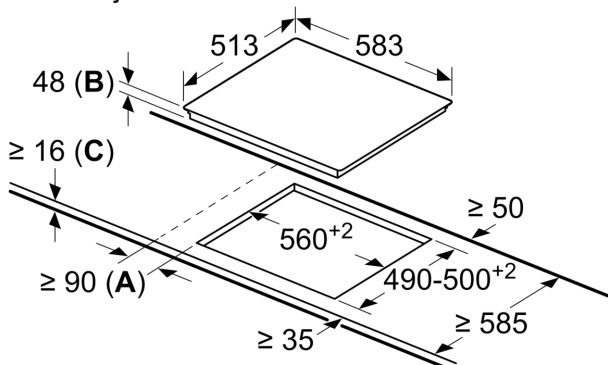

### **Namestitev**

- Dimenzije aparata (VxŠxG mm): 48 x 583 x 513
- Min. debelina delovne površine: 16 mm
- Priključna moč: 6.6 kW
- Dimenzije niše (VxŠxG mm) : 48 x 560 x (490 - 500)

**Serie 4, Steklokeramična kuhalna plošča, 60 cm, Črna, površinska montaža z okvirjem PKE645D17E**

Dimenzije v mm

- A:** Najmanjša razdalja od izreza kuhalne plošče do stene.
- B:** Vgradna globina
- C:** S spodaj vgrajeno pečico min. 20, po možnosti več, glejte specifikacije pečice.