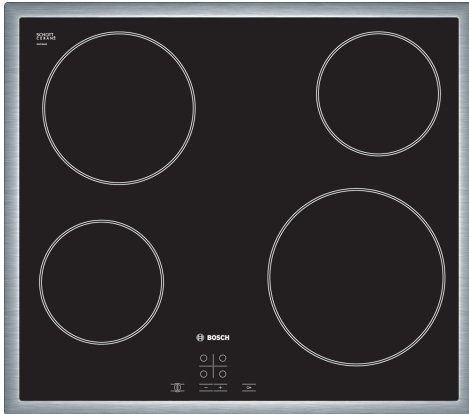

**Serie 4, Steklokeramična kuhalna plošča, 60 cm, Črna, površinska montaža z okvirjem PKE645D17E**

- **TouchSelect:** Izbira želenega kuhalnega polja in enostavna nastavitve želeno stopnje moči.
- **Jekleni okvir:** raven okvir iz nerjavečega jekla okoli celotne kuhalne plošče.
- **ReStart:** ponastavi nastavitve kuhalne plošče za štiri sekunde v primeru nenamernega izklopa kuhalne plošče.
- **Otroška ključavnica:** zaklene nadzorno ploščo, da prepreči nenamerne spremembe nastavitvev.

**Tehnični podatki**

Vrsta izdelka: .....Kuhališče steklokeramika  
 Tip konstrukcije: .....Vgrajeni  
 Vir energije: .....Električna plošča  
 Število kuhališč: .....4  
 Dimenzije niše (VxŠxG): ..... 48 x 560-560 x 490-500 mm  
 Širina: ..... 583 mm  
 Dimenzije aparata: ..... 48 x 583 x 513 mm  
 Mere embaliranega izdelka: ..... 100 x 750 x 590 mm  
 Neto masa: ..... 7.2 kg  
 Bruto masa: .....8.0 kg  
 Signalizacija preostale toplote: ..... ločeni  
 Lokacija kontrolne plošče: ..... Spredaj  
 Osnovni material zunanje površine pečice: ..... Steklokeramika  
 Barva površja: ..... Črna, nerjaveče jeklo  
 Barva okvirja: ..... nerjaveče jeklo  
 EAN koda: .....4242002723938  
 Napetost: ..... 220-240 V  
 Frekvenca: .....50; 60 Hz

## **Serie 4, Steklokeramična kuhalna plošča, 60 cm, Črna, površinska montaža z okvirjem PKE645D17E**

### **Namestitev**

- Dimenzije aparata (VxŠxG mm): 48 x 583 x 513
- Min. debelina delovne površine: 16 mm
- Priključna moč: 6.6 kW
- Dimenzije niše (VxŠxG mm) : 48 x 560 x (490 - 500)

**Serie 4, Steklokeramična kuhalna plošča, 60 cm, Črna, površinska montaža z okvirjem PKE645D17E**