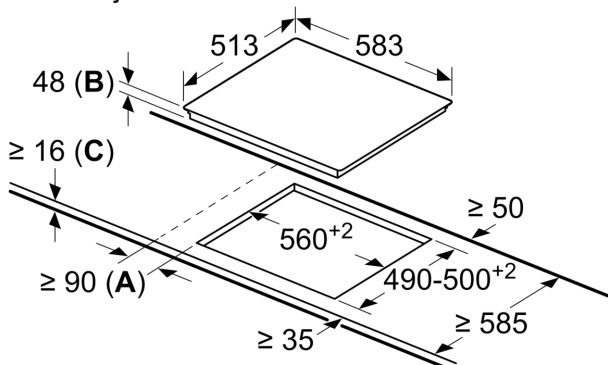

#### **Namestitev**

- Dimenzije aparata (VxŠxG mm): 48 x 583 x 513
- Dimenzije niše (VxŠxG mm) : 48 x 560 x (490 - 500)
- Min. debelina delovne površine: 16 mm
- Priključna moč: 6.6 kW

**Serie 4, Steklokeramična kuhalna plošča, 60 cm, Črna, površinska montaža z okvirjem PKE645BB2E**

Dimenzije v mm

- A:** Najmanjša razdalja od izreza kuhalne plošče do stene.  
**B:** Vgradna globina  
**C:** S spodaj vgrajeno pečico min. 20, po možnosti več, glejte specifikacije pečice.