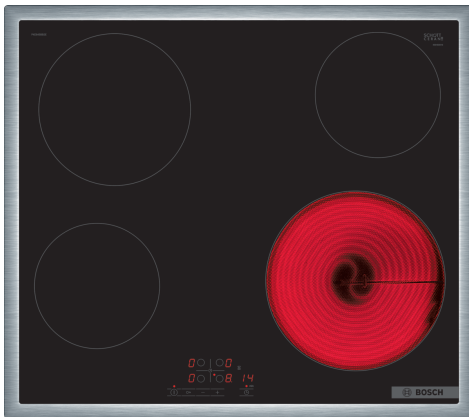

**Serie 4, Steklokeramična kuhalna plošča, 60 cm, Črna, površinska montaža z okvirjem PKE645BB2E**

**Posebni dodatni pribor**

HEZ32WA00 Brezžični termometer za hrano  
 HEZ392617 :  
 HEZ9FE280 :  
 HEZ9SE030 Komplet posode za indukcijo 2+1

**Električno kuhališče iz steklokeramike: z njim bo kuhanje in čiščenje še posebej enostavno.**

- **TouchSelect:** Izbira zelenega kahalnega polja in enostavna nastavev zelene stopnje moči.
- **Jekleni okvir:** raven okvir iz nerjavečega jekla okoli celotne kahalne plošče.
- **ReStart:** ponastavi nastavitve kahalne plošče za štiri sekunde v primeru nenamerne izklopa kahalne plošče.
- **Časovnik s funkcijo izklopa:** izklopi dodeljeno kuhališče po nastavljenem času.
- **Otroška ključavnica:** zaklene nadzorno ploščo, da prepreči nenamerne spremembe nastavitvev.

**Tehnični podatki**

Vrsta izdelka: .....Kuhališče steklokeramika  
 Tip konstrukcije: ..... Vgrajeni  
 Vir energije: .....Električna plošča  
 Število kuhališč: ..... 4  
 Dimenzije niše (VxŠxG): ..... 48 x 560-560 x 490-500 mm  
 Širina: ..... 583 mm  
 Dimenzije aparata: ..... 48 x 583 x 513 mm  
 Mere embaliranega izdelka: ..... 100 x 750 x 590 mm  
 Neto masa: ..... 7.3 kg  
 Bruto masa: .....8.1 kg  
 Signalizacija preostale toplote: ..... ločeni  
 Lokacija kontrolne plošče: ..... Spredaj  
 Osnovni material zunanje površine pečice: ..... Steklokeramika  
 Barva površja: ..... Črna, nerjaveče jeklo  
 Barva okvirja: ..... nerjaveče jeklo  
 EAN koda: .....4242005283439  
 Napetost: ..... 220-240 V  
 Frekvenca: .....50; 60 Hz

## **Serie 4, Steklokeramična kuhalna plošča, 60 cm, Črna, površinska montaža z okvirjem PKE645BB2E**