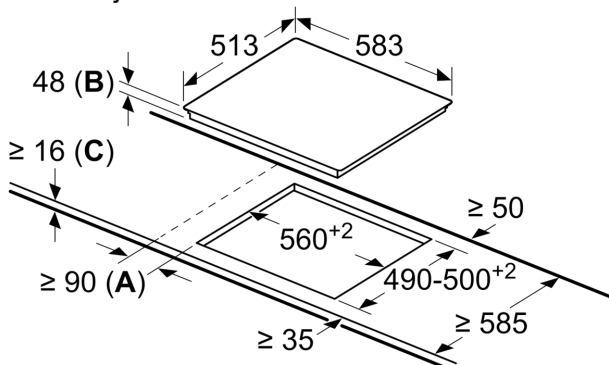

**Tehnični podatki**

Vrsta izdelka: .....Kuhališče steklokeramika  
 Tip konstrukcije: .....Vgrajeni  
 Vir energije: .....Električna plošča  
 Število kuhališč: .....4  
 Dimenzije niše (VxŠxG): ..... 48 x 560-560 x 490-500 mm  
 Širina: ..... 583 mm  
 Dimenzije aparata: ..... 48 x 583 x 513 mm  
 Mere embaliranega izdelka: ..... 100 x 750 x 590 mm  
 Neto masa: ..... 7.5 kg  
 Bruto masa: ..... 8.3 kg  
 Signalizacija preostale toplote: ..... ločeni  
 Lokacija kontrolne plošče: ..... Spredaj  
 Osnovni material zunanje površine pečice: ..... Steklokeramika  
 Barva površja: ..... Črna, nerjaveče jeklo  
 Barva okvirja: ..... nerjaveče jeklo  
 EAN koda: ..... 4242005283422  
 Napetost: ..... 220-240 V  
 Frekvenca: .....50; 60 Hz

### **Namestitvev**

- Dimenzije aparata (VxŠxG mm): 48 x 583 x 513
- Dimenzije niše (VxŠxG mm) : 48 x 560 x (490 - 500)
- Min. debelina delovne površine: 16 mm
- Priključna moč: 6.6 kW

**Serie 4, Steklokeramična kuhalna plošča, 60 cm, Črna, površinska montaža z okvirjem PKE645BA2E**

Dimenzije v mm

- A:** Najmanjša razdalja od izreza kuhalne plošče do stene.
- B:** Vgradna globina
- C:** S spodaj vgrajeno pečico min. 20, po možnosti več, glejte specifikacije pečice.