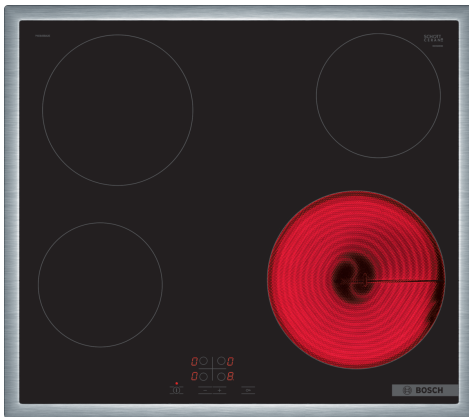

**Serie 4, Steklokeramična kuhalna plošča, 60 cm, Črna, površinska montaža z okvirjem PKE645BA2E**

**Posebni dodatni pribor**

HEZ32WA00 Brezžični termometer za hrano  
 HEZ392617 :  
 HEZ9FE280 :  
 HEZ9SE030 Komplet posode za indukcijo 2+1

**Električno kuhališče iz steklokeramike: z njim bo kuhanje in čiščenje še posebej enostavno.**

- **TouchSelect:** Izbira zelenega kahalnega polja in enostavna nastavev zelene stopnje moči.
- **Jekleni okvir:** raven okvir iz nerjavečega jekla okoli celotne kahalne plošče.
- **ReStart:** ponastavi nastavitve kahalne plošče za štiri sekunde v primeru nenamernega izklopa kahalne plošče.
- **Otroška ključavnica:** zaklene nadzorno ploščo, da prepreči nenamerne spremembe nastavitvev.

**Tehnični podatki**

Vrsta izdelka: .....Kuhališče steklokeramika  
 Tip konstrukcije: .....Vgrajeni  
 Vir energije: .....Električna plošča  
 Število kuhališč: .....4  
 Dimenzije niše (VxŠxG): ..... 48 x 560-560 x 490-500 mm  
 Širina: ..... 583 mm  
 Dimenzije aparata: ..... 48 x 583 x 513 mm  
 Mere embaliranega izdelka: ..... 100 x 750 x 590 mm  
 Neto masa: ..... 7.5 kg  
 Bruto masa: ..... 8.3 kg  
 Signalizacija preostale toplote: ..... ločeni  
 Lokacija kontrolne plošče: ..... Spredaj  
 Osnovni material zunanje površine pečice: ..... Steklokeramika  
 Barva površja: ..... Črna, nerjaveče jeklo  
 Barva okvirja: ..... nerjaveče jeklo  
 EAN koda: ..... 4242005283422  
 Napetost: ..... 220-240 V  
 Frekvenca: .....50; 60 Hz

## **Serie 4, Steklokeramična kuhalna plošča, 60 cm, Črna, površinska montaža z okvirjem PKE645BA2E**

**Električno kuhališče iz steklokeramike: z njim bo kuhanje in čiščenje še posebej enostavno.**