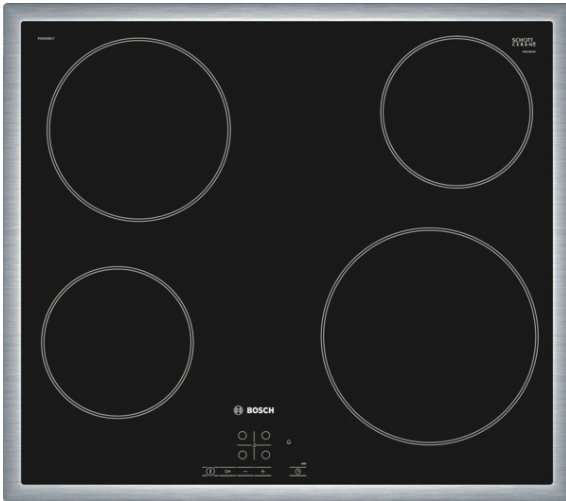

Serie 4, Steklokeramična kuhalna plošča, 60 cm PKE645B17E

- **TouchSelect:** Izbira zelenega kuhalnega polja in enostavna nastavitve zelene stopnje moči.
- **Jekleni okvir:** Nizek okvir iz nerjavečega jekla okoli kuhalne plošče, kot nalašč za vgradnjo v obstoječe izreze v pultih.
- **ReStart:** če kaj prekipi, se kuhalna plošča avtomatsko izklopi in shrani zadnjo izbrano nastavitev.
- **Časovnik s funkcijo izklopa:** izklopi dodeljeno kuhališče po nastavljenem času.
- **Otroška ključavnica:** zaklene nadzorno ploščo, da prepreči nenamerne spremembe nastavitvev.

Tehnični podatki

Vrsta izdelka : Kuhališče steklokeramika

Tip konstrukcije : Vgrajeni

Vrsta dovodne energije : Električni

Število kuhališč : 4

Dimenzije niše (VxŠxG) : 48 x 560-560 x 490-500 mm

Širina izdelka : 583 mm

Dimenzije aparata : 48 x 583 x 513 mm

Mere embaliranega izdelka : 100 x 750 x 590 mm

Neto masa : 7,2 kg

Bruto masa : 8,0 kg

Signalizacija preostale toplote : ločeni

Lokacija kontrolne plošče : Spredaj

Osnovni material zunanje površine pečice : Steklokeramika

Barva površja : Črna, nerjaveče jeklo

Barva okvirja : nerjaveče jeklo

EAN koda : 4242002724362

Napetost : 220-240 V

Frekvenca : 50; 60 Hz

Posebni dodatni pribor

HEZ9SE030 : Komplet posode za indukcijo 2+1

4 242002 724362