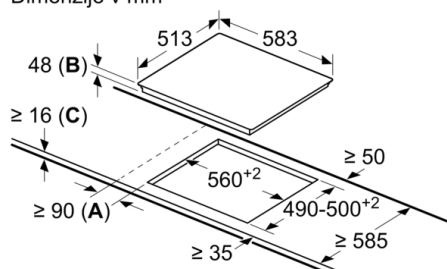

Tehnični podatki

Vrsta izdelka : Kuhališče steklokeramika

Tip konstrukcije : Vgrajeni

Vrsta dovodne energije : Električni

Število kuhališč : 4

Dimenzije niše (VxŠxG) : 48 x 560-560 x 490-500 mm

Širina izdelka : 583 mm

Dimenzije aparata : 48 x 583 x 513 mm

Mere embaliranega izdelka : 100 x 750 x 590 mm

Neto masa : 7,2 kg

Bruto masa : 8,0 kg

Signalizacija preostale toplote : ločeni

Lokacija kontrolne plošče : Spredaj

Osnovni material zunanje površine pečice : Steklokeramika

Namestitev

- Dimenzije aparata (VxŠxG mm): 48 x 583 x 513
- Dimenzije niše (VxŠxG mm) : 48 x 560 x (490 - 500)
- Min. debelina delovne površine: 16 mm
- Priključna moč: 6.6 kW

**Serie 4, Steklokeramična kuhalna plošča, 60
cm
PKE645B17E**

Dimenzije v mm

- A:** Najmanjša razdalja od izreza kuhalne plošče do stene.
B: Vgradna globina
C: S spodaj vgrajeno pečico min. 20, po možnosti več, glejte specifikacije pečice.