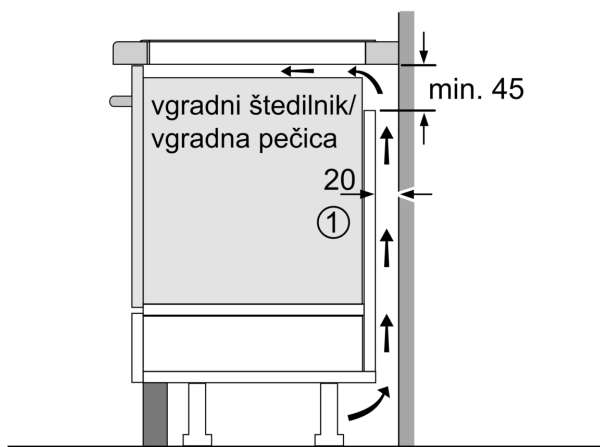

#### Namestitev

- Dimenzije aparata (VxŠxG mm): 55 x 583 x 513
- Dimenzije niše (VxŠxG mm) : 55 x 560 x (490 - 500)
- Min. debelina delovne površine: 16 mm
- Priključna moč: 7.4 kW
- PowerManagement funkcija: po potrebi omejite maksimalno moč (odvisno od varovalnega sistema v električni napeljavi).

## Serie 6, Flex induction kuhalna plošča, 60 cm, Črna, površinska montaža z okvirjem PIX645HC1E

Dimenzije v mm

**A:** Min. razdalja med izrezom za kuhhalno ploščo in steno

**B:** Razmik med površino delovnega pulta in vrhom sprednje stene pečice mora znašati 30 mm

Glejte potreben prostor za pečico

Delovni pult, v katerega je vgrajena kuhhalna plošča, mora prenesti obremenitev 60 kg; po potrebi je treba uporabiti primerno podlago

C	D	E
585-600	50	≥ 35
> 600	≥ 50	≥ 50

Dimenzije v mm

**A:** Poglabljena globina

① Predvideti je treba prezračevalno režo

Dimenzije v mm

① Predvideti je treba prezračevalno režo.

Dimenzije v mm