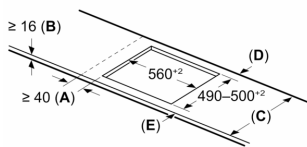

Serie 6, Flex induction kuhalna plošča, 60 cm, Črna, površinska montaža z okvirjem PIX645HC1E

Dimenzije v mm

A: Min. razdalja med izrezom za kuhhalno ploščo in steno

B: Razmik med površino delovnega pulta in vrhom sprednje stene pečice mora znašati 30 mm

Glejte potreben prostor za pečico

Delovni pult, v katerega je vgrajena kuhhalna plošča, mora prenesti obremenitev 60 kg; po potrebi je treba uporabiti primerno podlago

C	D	E
585-600	50	≥ 35
> 600	≥ 50	≥ 50

Dimenzije v mm