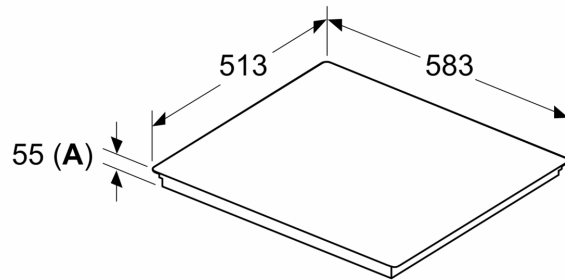

Serie 6, Flex induction kuhalna plošča, 60 cm, Črna, površinska montaža z okvirjem PIX645HC1E

Dimenzije v mm

A: Min. razdalja med izrezom za kuhhalno ploščo in steno

B: Razmik med površino delovnega pulta in vrhom sprednje stene pečice mora znašati 30 mm

Glejte potreben prostor za pečico

Delovni pult, v katerega je vgrajena kuhhalna plošča, mora prenesti obremenitev 60 kg; po potrebi je treba uporabiti primerno podlago

C	D	E
585-600	50	≥ 35
> 600	≥ 50	≥ 50

Dimenzije v mm

A: Poglabljena globina