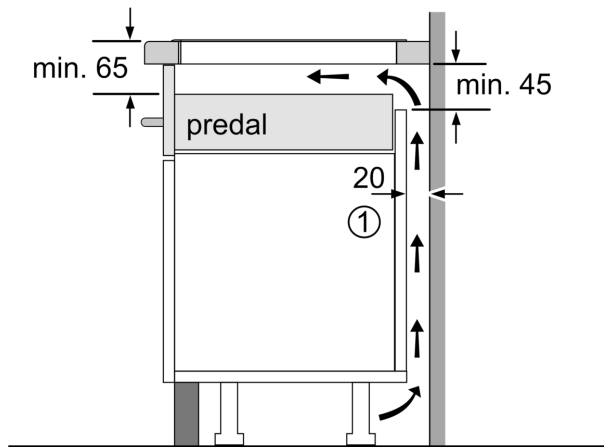

#### Namestitev

- Dimenzije aparata (VxŠxG mm): 55 x 583 x 513
- Dimenzije niše (VxŠxG mm) : 55 x 560 x (490 - 500)
- Min. debelina delovne površine: 16 mm
- Priključna moč: 7.4 kW
- PowerManagement funkcija: po potrebi omejite maksimalno moč (odvisno od varovalnega sistema v električni napeljavi).

## Serie 6, Flex induction kuhalna plošča, 60 cm, Črna, površinska montaža z okvirjem PIX645HC1E

Dimenzije v mm

**A:** Min. razdalja med izrezom za kuhhalno ploščo in steno

**B:** Razmik med površino delovnega pulta in vrhom sprednje stene pečice mora znašati 30 mm

Glejte potreben prostor za pečico

Delovni pult, v katerega je vgrajena kuhhalna plošča, mora prenesti obremenitev 60 kg; po potrebi je treba uporabiti primerno podlago

C	D	E
585-600	50	≥ 35
> 600	≥ 50	≥ 50

Dimenzije v mm

**A:** Poglabljena globina

① Predvideti je treba prezračevalno režo

Dimenzije v mm

① Predvideti je treba prezračevalno režo.

Dimenzije v mm