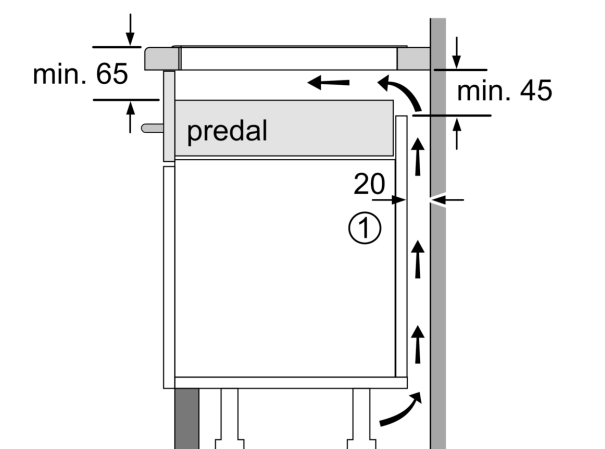

Namestitev

- Dimenzije aparata (VxŠxG mm): 51 x 592 x 522
- Dimenzije niše (VxŠxG mm) : 51 x 560 x (490 - 500)
- Min. debelina delovne površine: 16 mm
- Priključna moč: 7.4 kW
- PowerManagement funkcija: po potrebi omejite maksimalno moč (odvisno od varovalnega sistema v električni napeljavi).

Serie 6, Flex induction kuhalna plošča, 60 cm, Črna, površinska montaža brez okvirja PIX631HC1E

Dimenzije v mm

Dimenzije v mm

A: Min. razdalja med izrezom za kuhhalno ploščo in steno

B: Razmik med površino delovnega pulta in vrhom sprednje stene pečice mora znašati 30 mm

Glejte potreben prostor za pečico

Delovni pult, v katerega je vgrajena kuhhalna plošča, mora prenesti obremenitev 60 kg; po potrebi je treba uporabiti primerno podlago

C	D	E
585-600	50	≥ 35
> 600	≥ 50	≥ 50

A: Poglobljena globina

① Predvideti je treba prezračevalno režo

Dimenzije v mm

Dimenzije v mm

①
Predvideti je treba
prezračevalno režo.

Dimenzije v mm