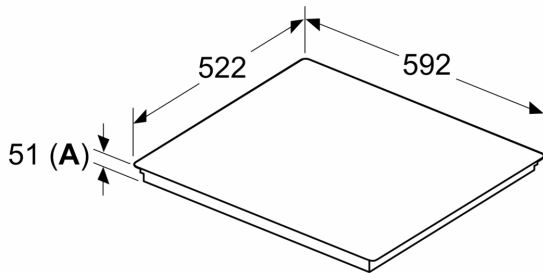

Serie 6, Flex induction kuhalna plošča, 60 cm, Črna, površinska montaža brez okvirja PIX631HC1E

Dimenzije v mm