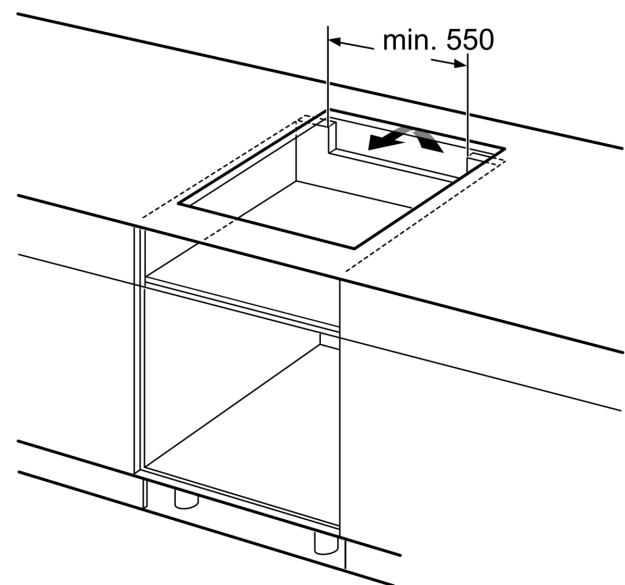

① Predvideti je treba prezračevalno režo

Dimenzije v mm