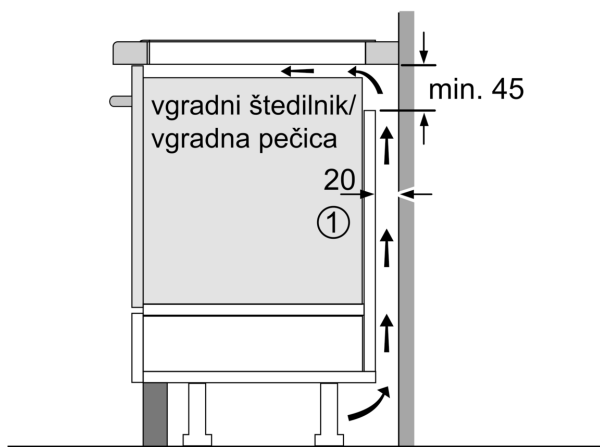

Dimenzije v mm

A: Min. razdalja med izrezom za kuhhalno ploščo in steno

B: Razmik med površino delovnega pulta in vrhom sprednje stene pečice mora znašati 30 mm

Glejte potreben prostor za pečico

Delovni pult, v katerega je vgrajena kuhhalna plošča, mora prenesti obremenitev 60 kg; po potrebi je treba uporabiti primerno podlago

C	D	E
585-600	50	≥ 35
> 600	≥ 50	≥ 50

A: Poglobljena globina