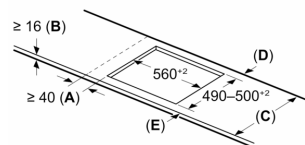

Namestitev

- Dimenzije aparata (VxŠxG mm): 51 x 592 x 522
- Dimenzije niše (VxŠxG mm) : 51 x 560 x (490 - 500)
- Min. debelina delovne površine: 16 mm
- Priključna moč: 7.4 kW
- PowerManagement funkcija: po potrebi omejite maksimalno moč (odvisno od varovalnega sistema v električni napeljavi).

Serie 6, Flex induction kuhalna plošča, 60 cm, Črna, površinska montaža brez okvirja PIX631HC1E

Dimenzije v mm

Dimenzije v mm

A: Min. razdalja med izrezom za kuhhalno ploščo in steno

B: Razmik med površino delovnega pulta in vrhom sprednje stene pečice mora znašati 30 mm