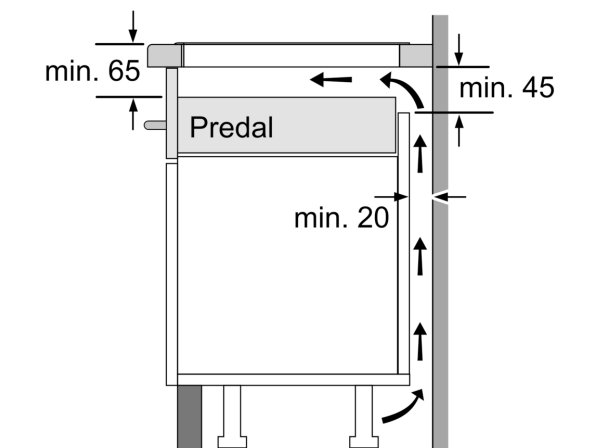

**Tehnični podatki**

Vrsta izdelka:	.....Kuhališče steklokeramika
Tip konstrukcije:	.....Vgrajeni
Vir energije:	.....Električna plošča
Število kuhališč:	.....4
Dimenzije niše (VxŠxG):	..... 51 x 560-560 x 490-500 mm
Širina:	..... 606 mm
Dimenzije aparata:	..... 51 x 606 x 527 mm
Mere embaliranega izdelka:	..... 126 x 753 x 603 mm
Neto masa:	..... 12.0 kg
Bruto masa:	..... 14.3 kg
Signalizacija preostale toplote:	..... ločeni
Lokacija kontrolne plošče:	..... Spredaj
Osnovni material zunanje površine pečice:	..... Steklokeramika
Barva površja:	..... Bela, alu, krtačeno
Dolžina priključnega kabla:	..... 110.0 cm
EAN koda:	..... 4242002861609
Napetost:	..... 220-240 V
Frekvenca:	..... 50; 60 Hz

**Serie 6, Indukcijska kuhalna plošča,  
60 cm, Bela, površinska montaža z  
okvirjem  
PIF672FB1E**

① Predvideti je treba prezračevalno režo

Dimenzije v mm

Dimenzije v mm

Dimenzije v mm