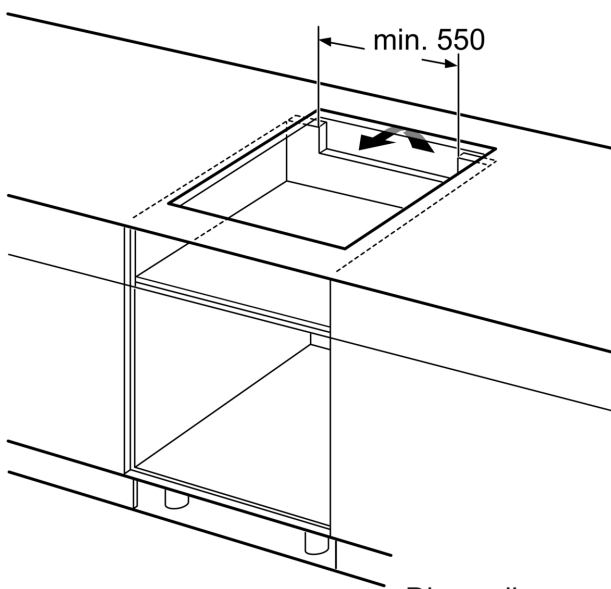

**Tehnični podatki**

Vrsta izdelka:	.....Kuhališče steklokeramika
Tip konstrukcije:	.....Vgrajeni
Vir energije:	.....Električna plošča
Število kuhališč:	.....4
Dimenzije niše (VxŠxG):	..... 51 x 560-560 x 490-500 mm
Širina:	..... 606 mm
Dimenzije aparata:	..... 51 x 606 x 527 mm
Mere embaliranega izdelka:	..... 126 x 753 x 603 mm
Neto masa:	..... 12.0 kg
Bruto masa:	..... 14.3 kg
Signalizacija preostale toplote:	..... ločeni
Lokacija kontrolne plošče:	..... Spredaj
Osnovni material zunanje površine pečice:	..... Steklokeramika
Barva površja:	..... Bela, alu, krtačeno
Dolžina priključnega kabla:	..... 110.0 cm
EAN koda:	..... 4242002861609
Napetost:	..... 220-240 V
Frekvenca:	..... 50; 60 Hz

**Serie 6, Indukcijska kuhalna plošča,  
60 cm, Bela, površinska montaža z  
okvirjem  
PIF672FB1E**

① Predvideti je treba prezračevalno režo

Dimenzije v mm

Dimenzije v mm

Dimenzije v mm