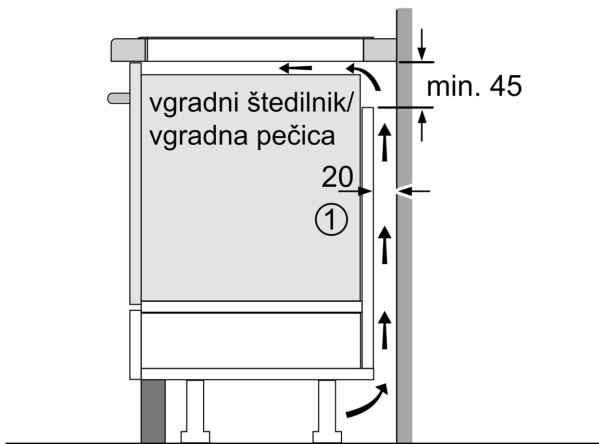

**Serie 6, Indukcijska kuhalna plošča,  
60 cm, Bela, površinska montaža z  
okvirjem  
PIF672FB1E**

**Posebni dodatni pribor**

HEZ9ES100 :	
HEZ9FE280 :	
HEZ9SE030	Komplet posode za indukcijo 2+1
HEZ9SE040	Komplet posode za indukcijo 3+1
HEZ9SE060	Komplet posode za indukcijo 4+2
HEZ390090	Vok za steklokeramične plošče
HEZ394301	Povezovalna letev

**Indukcijska kuhalna plošča: tako boste  
kuhali hitro, varno in čisto pri majhni  
porabi energije.**

- **DirectSelect:** neposreden in enostaven izbor želenega kuhališča, stopnje moči in dodatnih funkcij.
- **Kuhališče za praženje:** z aktiviranjem dodatnega kuhališča dobite večje kuhališče primerno za preženje z večjimi posodami.
- **ComfortProfil:** elegantna in privlačna oblika z brušenim robom spredaj ter stranskimi kovinskimi okrasnimi letvicami.
- **PowerBoost:** do 35 % hitrejše segrevanje na vaši indukcijski kuhalni plošči v primerjavi z najvišjo stopnjo.
- **ReStart:** ponastavi nastavitve kuhalne plošče za štiri sekunde v primeru nenamernega izklopa kuhalne plošče.

**Tehnični podatki**

Vrsta izdelka:	.....Kuhališče steklokeramika
Tip konstrukcije:	.....Vgrajeni
Vir energije:	.....Električna plošča
Število kuhališč:	.....4
Dimenzije niše (VxŠxG):	..... 51 x 560-560 x 490-500 mm
Širina:	..... 606 mm
Dimenzije aparata:	..... 51 x 606 x 527 mm
Mere embaliranega izdelka:	..... 126 x 753 x 603 mm
Neto masa:	..... 12.0 kg
Bruto masa:	..... 14.3 kg
Signalizacija preostale toplote:	..... ločeni
Lokacija kontrolne plošče:	..... Spredaj
Osnovni material zunanje površine pečice:	..... Steklokeramika
Barva površja:	..... Bela, alu, krtačeno
Dolžina priključnega kabla:	..... 110.0 cm
EAN koda:	..... 4242002861609
Napetost:	..... 220-240 V
Frekvenca:	..... 50; 60 Hz

**Serie 6, Indukcijska kuhalna plošča,  
60 cm, Bela, površinska montaža z  
okvirjem  
PIF672FB1E**

① Predvideti je treba prezračevalno režo

Dimenzije v mm

Dimenzije v mm

Dimenzije v mm