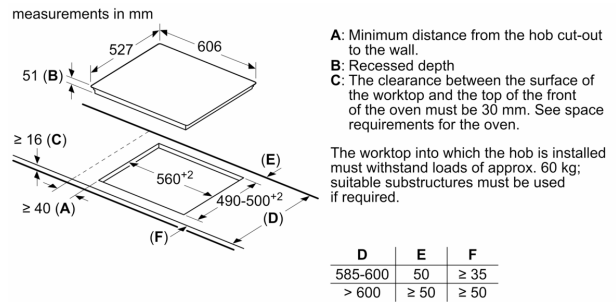

**Tehnični podatki**

Vrsta izdelka:	.....Kuhališče steklokeramika
Tip konstrukcije:	.....Vgrajeni
Vir energije:	.....Električna plošča
Število kuhališč:	.....4
Dimenzije niše (VxŠxG):	..... 51 x 560-560 x 490-500 mm
Širina:	..... 606 mm
Dimenzije aparata:	..... 51 x 606 x 527 mm
Mere embaliranega izdelka:	..... 126 x 753 x 603 mm
Neto masa:	..... 12.0 kg
Bruto masa:	..... 14.3 kg
Signalizacija preostale toplote:	..... ločeni
Lokacija kontrolne plošče:	..... Spredaj
Osnovni material zunanje površine pečice:	..... Steklokeramika
Barva površja:	..... Bela, alu, krtačeno
Dolžina priključnega kabla:	..... 110.0 cm
EAN koda:	..... 4242002861609
Napetost:	..... 220-240 V
Frekvenca:	..... 50; 60 Hz

**Serie 6, Indukcijska kuhalna plošča,  
60 cm, Bela, površinska montaža z  
okvirjem  
PIF672FB1E**

① Predvideti je treba prezračevalno režo

Dimenzije v mm

Dimenzije v mm

Dimenzije v mm