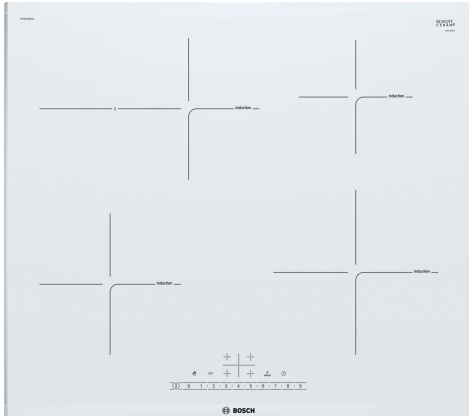

**Serie 6, Indukcijska kuhalna plošča,  
60 cm, Bela, površinska montaža z  
okvirjem  
PIF672FB1E**

**Posebni dodatni pribor**

HEZ9ES100 :	
HEZ9FE280 :	
HEZ9SE030	Komplet posode za indukcijo 2+1
HEZ9SE040	Komplet posode za indukcijo 3+1
HEZ9SE060	Komplet posode za indukcijo 4+2
HEZ390090	Vok za steklokeramične plošče
HEZ394301	Povezovalna letev

**Indukcijska kuhalna plošča: tako boste  
kuhali hitro, varno in čisto pri majhni  
porabi energije.**

- **DirectSelect:** neposreden in enostaven izbor želenega kuhališča, stopnje moči in dodatnih funkcij.
- **Kuhališče za praženje:** z aktiviranjem dodatnega kuhališča dobite večje kuhališče primerno za preženje z večjimi posodami.
- **ComfortProfil:** elegantna in privlačna oblika z brušenim robom spredaj ter stranskimi kovinskimi okrasnimi letvicami.
- **PowerBoost:** do 35 % hitrejše segrevanje na vaši indukcijski kuhalni plošči v primerjavi z najvišjo stopnjo.
- **ReStart:** ponastavi nastavitve kuhalne plošče za štiri sekunde v primeru nenamernega izklopa kuhalne plošče.

**Tehnični podatki**

Vrsta izdelka:	.....Kuhališče steklokeramika
Tip konstrukcije:	.....Vgrajeni
Vir energije:	.....Električna plošča
Število kuhališč:	.....4
Dimenzije niše (VxŠxG):	..... 51 x 560-560 x 490-500 mm
Širina:	..... 606 mm
Dimenzije aparata:	..... 51 x 606 x 527 mm
Mere embaliranega izdelka:	..... 126 x 753 x 603 mm
Neto masa:	..... 12.0 kg
Bruto masa:	..... 14.3 kg
Signalizacija preostale toplote:	..... ločeni
Lokacija kontrolne plošče:	..... Spredaj
Osnovni material zunanje površine pečice:	..... Steklokeramika
Barva površja:	..... Bela, alu, krtačeno
Dolžina priključnega kabla:	..... 110.0 cm
EAN koda:	..... 4242002861609
Napetost:	..... 220-240 V
Frekvenca:	..... 50; 60 Hz

**Serie 6, Indukcijska kuhalna plošča,  
60 cm, Bela, površinska montaža z  
okvirjem  
PIF672FB1E**

① Predvideti je treba prezračevalno režo

Dimenzije v mm

Dimenzije v mm

Dimenzije v mm