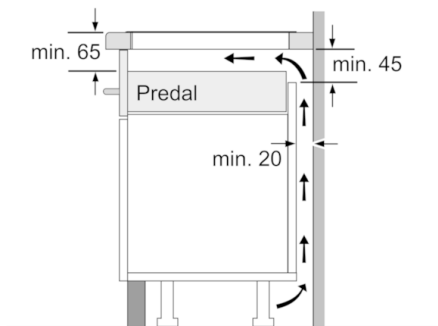

### **Dimenzije:**

- Dimenzije aparata (ŠxG): 592 mm x 522 mm
- Vgradne dimenzije (VxŠxG): 51 mm x 560 mm x 490 mm
- Min. debelina delovne površine: 20 mm
- Priključni kabel: 1,1 m
- Priključna moč: 7,2 kW

## Serie | 4, Indukcijska kuhalna plošča, 60 cm, PIC651B17E

- \* Najmanjša razdalja od izreza v plošči do stene
- \*\* Maksimalna potopna globina
- \*\*\* S spodaj vgrajeno pečico min. 30, po potrebi več; glejte zahteve za mere pečice

Dimenzije v mm

Dimenzije v mm

Dimenzije v mm

- ① Predvideti je treba prezračevalno režo.

Dimenzije v mm