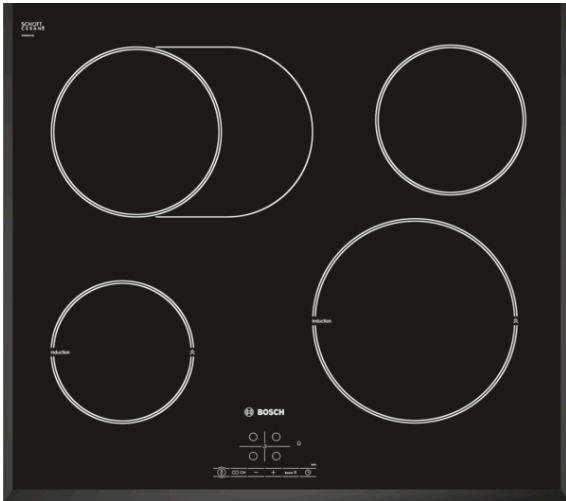

**Serie | 4, Indukcijska kuhalna plošča,  
60 cm,  
PIC651B17E**

**Indukcijska kuhalna plošča: tako boste  
kuhali hitro, varno in čisto pri majhni porabi  
energije.**

- **Indukcija:** hitro in natančno kuhanje, enostavno čiščenje in majhna poraba energije.
- **Cona peke:** kuhalna cona, ki jo lahko vključite posebej - za veliko posodo kot so pekači ali posoda za peko rib.

**Tehnični podatki**

Vrsta izdelka :	Kuhališče steklokeramika
Tip konstrukcije :	Vgrajeni
Vrsta dovodne energije :	Električni
Skupno število kuhališč, ki se lahko uporabljajo istočasno :	4
Dimenzije niše (VxŠxG) (mm) :	51 x 560-560 x 490-500
Širina izdelka (mm) :	592
Dimenzije aparata (mm) :	51 x 592 x 522
Mere embaliranega izdelka (mm) :	118 x 746 x 604
Neto masa (kg) :	9,116
Bruto masa (kg) :	10,0
Signalizacija preostale toplote :	ločeni
Lokacija kontrolne plošče :	Spredaj
Osnovni material zunanje površine pečice :	Steklokeramika
Barva površja :	črna
Znaki ustreznosti :	AENOR, CE
Dolžina priključnega kabla (cm) :	110
EAN koda :	4242002761701
Moč električnega priključka (W) :	7200
Napetost (V) :	220-240
Frekvenca (Hz) :	50; 60

## Serie | 4, Indukcijska kuhalna plošča, 60 cm, PIC651B17E

**Indukcijska kuhalna plošča: tako boste kuhali hitro, varno in čisto pri majhni porabi energije.**

---