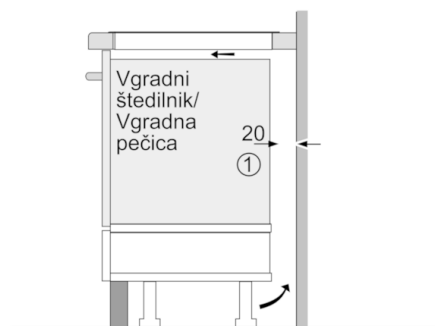

**Tehnični podatki**

Vrsta izdelka :	Kuhališče steklokeramika
Tip konstrukcije :	Vgrajeni
Vrsta dovodne energije :	Električni
Skupno število kuhališč, ki se lahko uporabljajo istočasno :	4
Dimenzije niše (VxŠxG) (mm) :	51 x 560-560 x 490-500
Širina izdelka (mm) :	592
Dimenzije aparata (mm) :	51 x 592 x 522
Mere embaliranega izdelka (mm) :	118 x 746 x 604
Neto masa (kg) :	9,116
Bruto masa (kg) :	10,0
Signalizacija preostale toplote :	ločeni
Lokacija kontrolne plošče :	Spredaj
Osnovni material zunanje površine pečice :	Steklokeramika
Barva površja :	črna
Znaki ustreznosti :	AENOR, CE
Dolžina priključnega kabla (cm) :	110
EAN koda :	4242002761701
Moč električnega priključka (W) :	7200
Napetost (V) :	220-240
Frekvenca (Hz) :	50; 60

### **Dimenzije:**

- Dimenzije aparata (ŠxG): 592 mm x 522 mm
- Vgradne dimenzije (VxŠxG): 51 mm x 560 mm x 490 mm
- Min. debelina delovne površine: 20 mm
- Priključni kabel: 1,1 m
- Priključna moč: 7,2 kW

## Serie | 4, Indukcijska kuhalna plošča, 60 cm, PIC651B17E

- \* Najmanjša razdalja od izreza v plošči do stene
- \*\* Maksimalna potopna globina
- \*\*\* S spodaj vgrajeno pečico min. 30, po potrebi več; glejte zahteve za mere pečice

Dimenzije v mm

Dimenzije v mm

Dimenzije v mm

- ① Predvideti je treba prezračevalno režo.

Dimenzije v mm