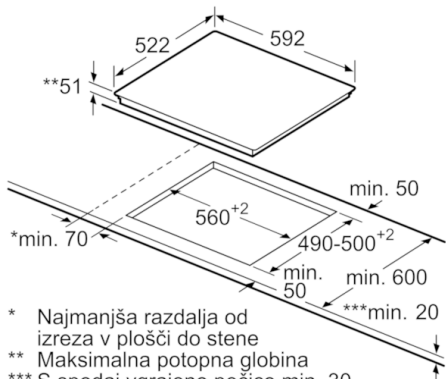

Serie | 4, Indukcijska kuhalna plošča, 60 cm, PIC651B17E

- Najmanjša razdalja od izreza v plošči do stene
- ** Maksimalna potopna globina
- *** S spodaj vgrajeno pečico min. 30, po potrebi več; glejte zahteve za mere pečice

Dimenzije v mm