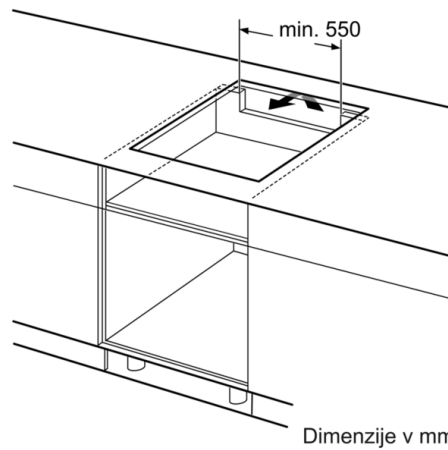

**Tehnični podatki**

Vrsta izdelka :	Kuhališče steklokeramika
Tip konstrukcije :	Vgrajeni
Vrsta dovodne energije :	Električni
Skupno število kuhališč, ki se lahko uporabljajo istočasno :	4
Dimenzije niše (VxŠxG) (mm) :	51 x 560-560 x 490-500
Širina izdelka (mm) :	592
Dimenzije aparata (mm) :	51 x 592 x 522
Mere embaliranega izdelka (mm) :	118 x 746 x 604
Neto masa (kg) :	9,116
Bruto masa (kg) :	10,0
Signalizacija preostale toplote :	ločeni
Lokacija kontrolne plošče :	Spredaj
Osnovni material zunanje površine pečice :	Steklokeramika
Barva površja :	črna
Znaki ustreznosti :	AENOR, CE
Dolžina priključnega kabla (cm) :	110
EAN koda :	4242002761701
Moč električnega priključka (W) :	7200
Napetost (V) :	220-240
Frekvenca (Hz) :	50; 60

### **Dimenzije:**

- Dimenzije aparata (ŠxG): 592 mm x 522 mm
- Vgradne dimenzije (VxŠxG): 51 mm x 560 mm x 490 mm
- Min. debelina delovne površine: 20 mm
- Priključni kabel: 1,1 m
- Priključna moč: 7,2 kW

## Serie | 4, Indukcijska kuhalna plošča, 60 cm, PIC651B17E

- \* Najmanjša razdalja od izreza v plošči do stene
- \*\* Maksimalna potopna globina
- \*\*\* S spodaj vgrajeno pečico min. 30, po potrebi več; glejte zahteve za mere pečice

Dimenzije v mm

Dimenzije v mm

Dimenzije v mm

- ① Predvideti je treba prezračevalno režo.

Dimenzije v mm