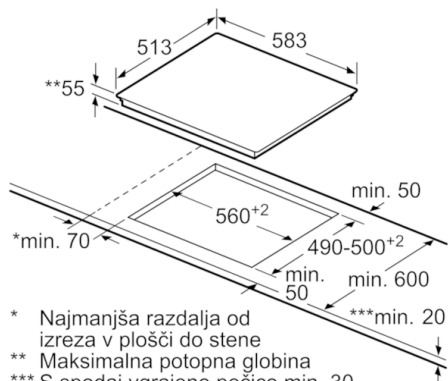

Tehnični podatki

Vrsta izdelka :	Kuhališče steklokeramika
Tip konstrukcije :	Vgrajeni
Vrsta dovodne energije :	Električni
Skupno število kuhališč, ki se lahko uporabljajo istočasno :	4
Dimenzije niše (VxŠxG) (mm) :	55 x 560-560 x 490-500
Širina izdelka (mm) :	583
Dimenzije aparata (mm) :	55 x 583 x 513
Mere embaliranega izdelka (mm) :	118 x 746 x 604
Neto masa (kg) :	9,036
Bruto masa (kg) :	10,0
Signalizacija preostale toplote :	ločeni
Lokacija kontrolne plošče :	Spredaj
Osnovni material zunanje površine pečice :	Steklokeramika
Barva površja :	črna, nerjaveče jeklo
Barva okvirja :	nerjaveče jeklo
Žnaki ustreznosti :	AENOR, CE
Dolžina priključnega kabla (cm) :	110
EAN koda :	4242002733456
Moč električnega priključka (W) :	7200
Napetost (V) :	220-240
Frekvenca (Hz) :	50; 60

Varnost:

- PowerManagement funkcija
- Digitalni dvostopenjski indikator preostale toplote za vsako kuhališče
- Otroška varnostna ključavnica
- Varnostni izklop
- Glavno stikalo

Dimenzije:

- Vgradne dimenzije: 560 mm x 490 mm
- Priključni kabel: 1,1 m
- Min. debelina delovne površine: 20 mm
- Priključna moč: 7,2 kW

Serie | 6, Indukcijska kuhalna plošča, 60 cm, PIC645F17E

- * Najmanjša razdalja od izreza v plošči do stene
- ** Maksimalna potopna globina
- *** S spodaj vgrajeno pečico min. 30, po potrebi več; glejte zahteve za mere pečice

Dimenzije v mm