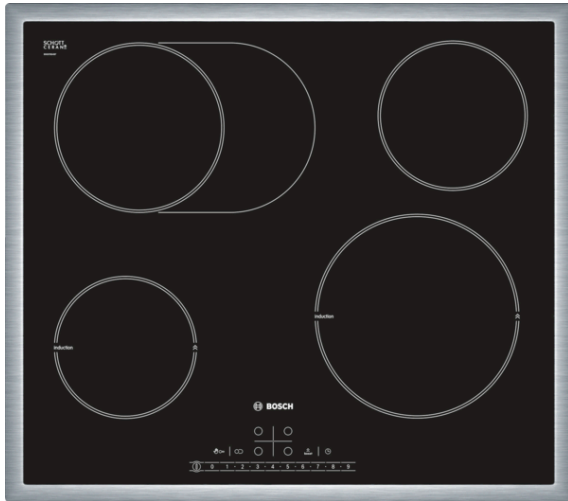

**Serie | 6, Indukcijska kuhalna plošča,
60 cm,
PIC645F17E**

Posebni dodatni pribor

HEZ390042 : Veliki komplet posode za indukcijo
HEZ390090 : Vok za steklokeramične plošče

**Indukcijska kuhalna plošča: tako boste
kuhali hitro, varno in čisto pri majhni porabi
energije.**

Tehnični podatki

Vrsta izdelka :	Kuhališče steklokeramika
Tip konstrukcije :	Vgrajeni
Vrsta dovodne energije :	Električni
Skupno število kuhališč, ki se lahko uporabljajo istočasno :	4
Dimenzije niše (VxŠxG) (mm) :	55 x 560-560 x 490-500
Širina izdelka (mm) :	583
Dimenzije aparata (mm) :	55 x 583 x 513
Mere embaliranega izdelka (mm) :	118 x 746 x 604
Neto masa (kg) :	9,036
Bruto masa (kg) :	10,0
Signalizacija preostale toplote :	ločeni
Lokacija kontrolne plošče :	Spredaj
Osnovni material zunanje površine pečice :	Steklokeramika
Barva površja :	črna, nerjaveče jeklo
Barva okvirja :	nerjaveče jeklo
Žnaki ustreznosti :	AENOR, CE
Dolžina priključnega kabla (cm) :	110
EAN koda :	4242002733456
Moč električnega priključka (W) :	7200
Napetost (V) :	220-240
Frekvenca (Hz) :	50; 60

4 242002 733456

Serie | 6, Indukcijska kuhalna plošča, 60 cm, PIC645F17E

Indukcijska kuhalna plošča: tako boste kuhali hitro, varno in čisto pri majhni porabi energije.

Profesionalna oprema:

- DirectSelect: neposreden, preprost izbor zelenega kuhališča, stopnje moči in dodatnih funkcij

Kuhališča:

- 2 indukcijski kuhališči, zaznavanje velikosti dna posode
- 2 HighSpeed kuhališči, od tega
- 1 razširljivo v oval

Design:

- Klasični okvir

Udobje:

- Nastavitev moči: 17 stopenj

Hitrost:

- PowerBoost funkcija za sprednji kuhališči