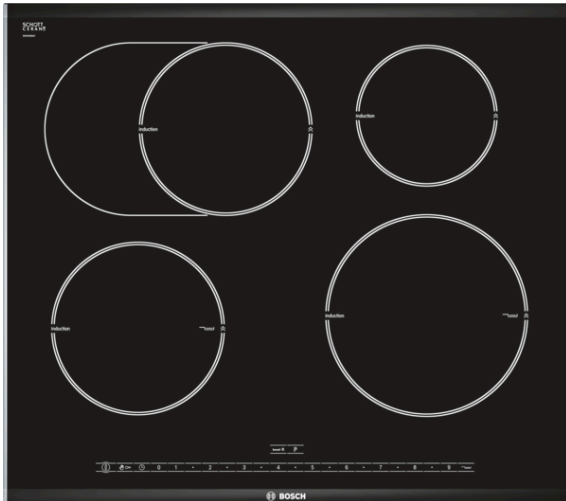

**Serie | 8, Indukcijska kuhalna plošča,
60 cm,
PIB675N27E**

Posebni dodatni pribor

HEZ390042 : Veliki komplet posode za indukcijo
HEZ390090 : Vok za steklokeramične plošče
HEZ390220 : Ponev Ø 19 cm
HEZ390230 : Ponev Ø 21 cm

**Indukcijska kuhalna plošča s funkcijo
pečenja Sensor Plus: z avtomatsko
nastavitvijo temperature do popolnih
rezultatov pečenja.**

- **Indukcija:** hitro in natančno kuhanje, enostavno čiščenje in majhna poraba energije.
- **Funkcija pečenja Sensor Plus:** za enakomerno zapečenost s pomočjo senzorskega upravljanja.
- **Cona peke:** kuhalna cona, ki jo lahko vključite posebej - za veliko posodo kot so pekači ali posoda za peko rib.
- **PowerBoost:** povečana stopnja moči za do 50% hitrejše kuhanje.

Tehnični podatki

Vrsta izdelka :	Kuhališče steklokeramika
Tip konstrukcije :	Vgrajeni
Vrsta dovodne energije :	Električni
Skupno število kuhališč, ki se lahko uporabljajo istočasno :	4
Dimenzije niše (VxŠxG) (mm) :	51 x 560-560 x 490-500
Širina izdelka (mm) :	606
Dimenzije aparata (mm) :	51 x 606 x 527
Mere embalaranega izdelka (mm) :	118 x 746 x 604
Neto masa (kg) :	11,377
Bruto masa (kg) :	12,0
Signalizacija preostale toplote :	ločeni
Lokacija kontrolne plošče :	Spredaj
Osnovni material zunanje površine pečice :	Steklokeramika
Barva površja :	črna, nerjaveče jeklo
Barva okvirja :	nerjaveče jeklo
Znaki ustreznosti :	AENOR, CE
Dolžina priključnega kabla (cm) :	110
EAN koda :	4242002736488
Moč električnega priključka (W) :	7200
Napetost (V) :	220-240
Frekvenca (Hz) :	50; 60

Serie | 8, Indukcijska kuhalna plošča, 60 cm, PIB675N27E

Indukcijska kuhalna plošča s funkcijo pečenja Sensor Plus: z avtomatsko nastavitvijo temperature do popolnih rezultatov pečenja.

Design:

- Indukcijska steklokeramična kuhalna plošča, 60 cm
- Brušen rob spredaj, stranski okrasni letvici
- Za kombinacijo z drugimi steklokeramičnimi ploščami v comfort design