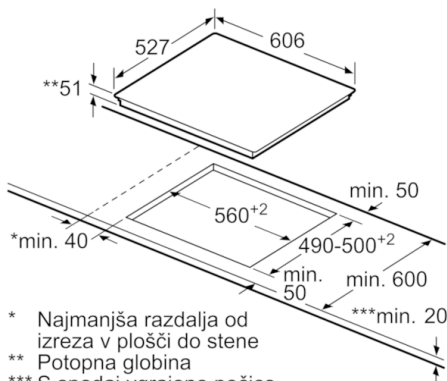

Tehnični podatki

Vrsta izdelka :	Kuhališče steklokeramika
Tip konstrukcije :	Vgrajeni
Vrsta dovodne energije :	Električni
Skupno število kuhališč, ki se lahko uporabljajo istočasno :	4
Dimenzije niše (VxŠxG) (mm) :	51 x 560-560 x 490-500
Širina izdelka (mm) :	606
Dimenzije aparata (mm) :	51 x 606 x 527
Mere embalaranega izdelka (mm) :	118 x 746 x 604
Neto masa (kg) :	11,377
Bruto masa (kg) :	12,0
Signalizacija preostale toplote :	ločeni
Lokacija kontrolne plošče :	Spredaj
Osnovni material zunanje površine pečice :	Steklokeramika
Barva površja :	črna, nerjaveče jeklo
Barva okvirja :	nerjaveče jeklo
Znaki ustreznosti :	AENOR, CE
Dolžina priključnega kabla (cm) :	110
EAN koda :	4242002736488
Moč električnega priključka (W) :	7200
Napetost (V) :	220-240
Frekvenca (Hz) :	50; 60

Kuhališča:

- 4 indukcijska kuhališča, zaznavanje velikosti dna posode
- od tega eno razširljivo v oval
- Nastavitev moči: 17 stopenj

Hitrost:

- HighSpeed steklokeramika
- PowerBoost funkcija za vsa kuhališča

Dimenzije:

- Min. debelina delovne površine: 20 mm
- Priključni kabel: 1,1 m
- Priključna moč: 7,2 kW

Serie | 8, Indukcijska kuhalna plošča, 60 cm, PIB675N27E

- * Najmanjša razdalja od izreza v plošči do stene
- ** Potopna globina
- *** S spodaj vgrajeno pečico po potrebi več; glejte zahteve za dimenzije pečice

Dimenzije v mm

Dimenzije v mm

Dimenzije v mm

- ① Predvideti je treba prezračevalno režo.

Dimenzije v mm