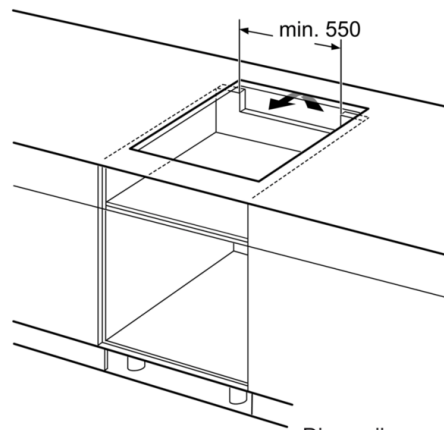

Tehnični podatki

Vrsta izdelka :	Kuhališče steklokeramika
Tip konstrukcije :	Vgrajeni
Vrsta dovodne energije :	Električni
Skupno število kuhališč, ki se lahko uporabljajo istočasno :	4
Dimenzije niše (VxŠxG) (mm) :	51 x 560-560 x 490-500
Širina izdelka (mm) :	606
Dimenzije aparata (mm) :	51 x 606 x 527
Mere embalaranega izdelka (mm) :	118 x 746 x 604
Neto masa (kg) :	11,377
Bruto masa (kg) :	12,0
Signalizacija preostale toplote :	ločeni
Lokacija kontrolne plošče :	Spredaj
Osnovni material zunanje površine pečice :	Steklokeramika
Barva površja :	črna, nerjaveče jeklo
Barva okvirja :	nerjaveče jeklo
Znaki ustreznosti :	AENOR, CE
Dolžina priključnega kabla (cm) :	110
EAN koda :	4242002736488
Moč električnega priključka (W) :	7200
Napetost (V) :	220-240
Frekvenca (Hz) :	50; 60

Dimenzije:

- Min. debelina delovne površine: 20 mm
- Priključni kabel: 1,1 m
- Priključna moč: 7,2 kW

Serie | 8, Indukcijska kuhalna plošča, 60 cm, PIB675N27E

- * Najmanjša razdalja od izreza v plošči do stene
- ** Potopna globina
- *** S spodaj vgrajeno pečico po potrebi več; glejte zahteve za dimenzije pečice

Dimenzije v mm

Dimenzije v mm

Dimenzije v mm

- ① Predvideti je treba prezračevalno režo.

Dimenzije v mm