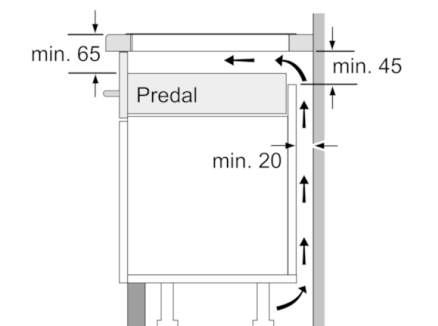

Tehnični podatki

Vrsta izdelka :	Kuhališče steklokeramika
Tip konstrukcije :	Vgrajeni
Vrsta dovodne energije :	Električni
Skupno število kuhališč, ki se lahko uporabljajo istočasno :	4
Dimenzije niše (VxŠxG) (mm) :	51 x 560-560 x 490-500
Širina izdelka (mm) :	606
Dimenzije aparata (mm) :	51 x 606 x 527
Mere embalaranega izdelka (mm) :	118 x 746 x 604
Neto masa (kg) :	11,377
Bruto masa (kg) :	12,0
Signalizacija preostale toplote :	ločeni
Lokacija kontrolne plošče :	Spredaj
Osnovni material zunanje površine pečice :	Steklokeramika
Barva površja :	črna, nerjaveče jeklo
Barva okvirja :	nerjaveče jeklo
Znaki ustreznosti :	AENOR, CE
Dolžina priključnega kabla (cm) :	110
EAN koda :	4242002736488
Moč električnega priključka (W) :	7200
Napetost (V) :	220-240
Frekvenca (Hz) :	50; 60

Dimenzije:

- Min. debelina delovne površine: 20 mm
- Priključni kabel: 1,1 m
- Priključna moč: 7,2 kW

Serie | 8, Indukcijska kuhalna plošča, 60 cm, PIB675N27E

- * Najmanjša razdalja od izreza v plošči do stene
- ** Potopna globina
- *** S spodaj vgrajeno pečico po potrebi več; glejte zahteve za dimenzije pečice

Dimenzije v mm

Dimenzije v mm

Dimenzije v mm

- ① Predvideti je treba prezračevalno režo.

Dimenzije v mm