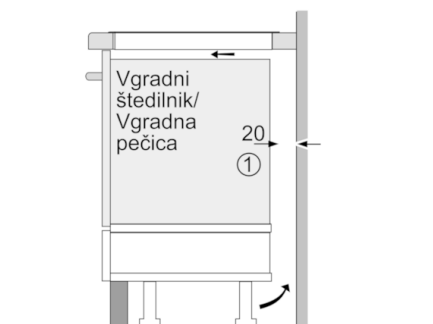

Tehnični podatki

Vrsta izdelka :	Kuhališče steklokeramika
Tip konstrukcije :	Vgrajeni
Vrsta dovodne energije :	Električni
Skupno število kuhališč, ki se lahko uporabljajo istočasno :	4
Dimenzije niše (VxŠxG) (mm) :	51 x 560-560 x 490-500
Širina izdelka (mm) :	606
Dimenzije aparata (mm) :	51 x 606 x 527
Mere embalaranega izdelka (mm) :	118 x 746 x 604
Neto masa (kg) :	11,377
Bruto masa (kg) :	12,0
Signalizacija preostale toplote :	ločeni
Lokacija kontrolne plošče :	Spredaj
Osnovni material zunanje površine pečice :	Steklokeramika
Barva površja :	črna, nerjaveče jeklo
Barva okvirja :	nerjaveče jeklo
Znaki ustreznosti :	AENOR, CE
Dolžina priključnega kabla (cm) :	110
EAN koda :	4242002736488
Moč električnega priključka (W) :	7200
Napetost (V) :	220-240
Frekvenca (Hz) :	50; 60

Dimenzije:

- Min. debelina delovne površine: 20 mm
- Priključni kabel: 1,1 m
- Priključna moč: 7,2 kW

Serie | 8, Indukcijska kuhalna plošča, 60 cm, PIB675N27E

- * Najmanjša razdalja od izreza v plošči do stene
- ** Potopna globina
- *** S spodaj vgrajeno pečico po potrebi več; glejte zahteve za dimenzije pečice

Dimenzije v mm

Dimenzije v mm

Dimenzije v mm

- ① Predvideti je treba prezračevalno režo.

Dimenzije v mm