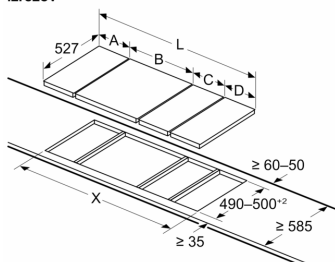

The worktop into which the hob is installed must withstand loads of approx. 60 kg; suitable substructures must be used if required.

D	E	F
585-600	50	≥ 35
> 600	≥ 50	≥ 50

Dimenzije v mm

Če montirate dve enoti Domino tik ob kuhalno ploščo, sta potrebna dva montažna kompleta (HEZ394301)

Dimenzije v mm

Če montirate dve enoti Domino tik ob kuhavno ploščo, sta potrebna dva montažna kompleta (HEZ394301)

Dimenzije v mm

Če sta dva elementa ali več montirana tik drug ob drugem, je potreben en montažni komplet ali več (2 elementa 1 montažni komplet, 3 elementi 2 montažna kompleta itd.)

Dimenzije v mm
Slika za preglednico Možne kombinacije Domino z ustreznimi aparati in dimenzijami izrezov

Če sta dva elementa ali več montirana tik drug ob drugem, je potreben en montažni komplet ali več (2 elementa 1 montažni komplet, 3 elementi 2 montažna kompleta itd.)

Dimenzija izreza (X) je odvisna od kombinacije (glej preglednico kombinacij)

Dimenzije v mm

①
Predvideti je treba
prezračevalno režo.

Dimenzije v mm

Dimenzije v mm
Možnost sestavljanja posameznih delov z
ustreznimi dimenzijami aparatov in izrezov