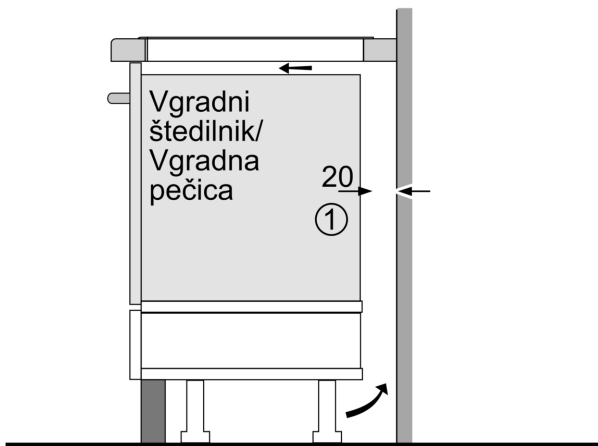

Dimenzije v mm

Če montirate dve enoti Domino tik ob kuhavno ploščo, sta potrebna dva montažna kompleta (HEZ394301)

Dimenzije v mm

Če sta dva elementa ali več montirana tik drug ob drugem, je potreben en montažni komplet ali več (2 elementa 1 montažni komplet, 3 elementi 2 montažna kompleta itd.)

Dimenzije v mm
Slika za preglednico Možne kombinacije Domino z ustreznimi aparati in dimenzijami izrezov

Če sta dva elementa ali več montirana tik drug ob drugem, je potreben en montažni komplet ali več (2 elementa 1 montažni komplet, 3 elementi 2 montažna kompleta itd.)

Dimenzija izreza (X) je odvisna od kombinacije (glej preglednico kombinacij)

Dimenzije v mm

①
Predvideti je treba
prezračevalno režo.

Dimenzije v mm

Dimenzije v mm
Možnost sestavljanja posameznih delov z
ustreznimi dimenzijami aparatov in izrezov

* Ni mogoče z indukcijsko kuhhalno ploščo
dimenzije 70 cm

Dimenzije v mm
Montažni komplet (HEZ394301) za Domino

B: Odvisno od globine izreza