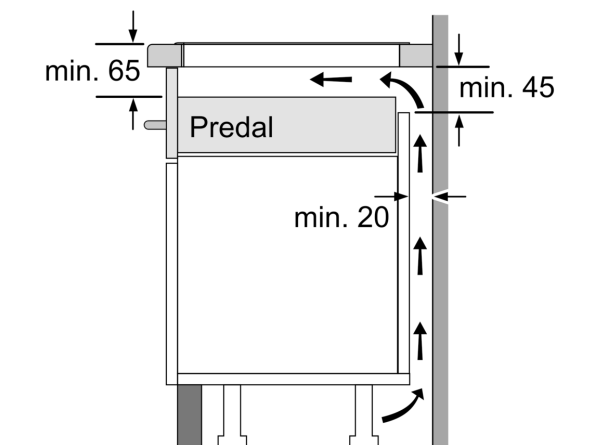

measurements in mm

- A: Minimum distance from the hob cut-out to the wall.
- B: Recessed depth
- C: The clearance between the surface of the worktop and the top of the front of the oven must be 30 mm. See space requirements for the oven.

The worktop into which the hob is installed must withstand loads of approx. 60 kg; suitable substructures must be used if required.

D	E	F
585-600	50	≥ 35
> 600	≥ 50	≥ 50

Dimenzije v mm

Če montirate dve enoti Domino tik ob kuhalno ploščo, sta potrebna dva montažna kompleta (HEZ394301)

Dimenzije v mm

Če montirate dve enoti Domino tik ob kuhavno ploščo, sta potrebna dva montažna kompleta (HEZ394301)

Dimenzije v mm

Če sta dva elementa ali več montirana tik drug ob drugem, je potreben en montažni komplet ali več (2 elementa 1 montažni komplet, 3 elementi 2 montažna kompleta itd.)

Dimenzija izreza (X) je odvisna od kombinacije (glej preglednico kombinacij)

Dimenzije v mm

①
Predvideti je treba
prezračevalno režo.

Dimenzije v mm

Dimenzije v mm
Možnost sestavljanja posameznih delov z
ustreznimi dimenzijami aparatov in izrezov