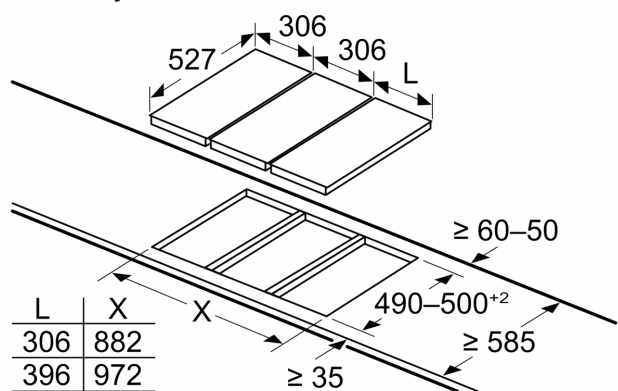

Tehnični podatki

Vrsta izdelka:	Kuhališče, stekloker., domino
Vrsta izdelka:	Kuhališče, stekloker., domino
Tip konstrukcije:	Vgrajeni
Tip konstrukcije:	Vgrajeni
Vir energije:	Električna plošča
Vir energije:	Električna plošča
Število kuhališč:	2
Število kuhališč:	2
Dimenzije niše (VxŠxG):	51 x 270 x 490-500 mm
Dimenzije niše (VxŠxG):	51 x 270 x 490-500 mm
Širina:	306 mm
Širina:	306 mm
Dimenzije aparata:	51 x 306 x 527 mm
Dimenzije aparata:	51 x 306 x 527 mm
Mere embaliranega izdelka:	110 x 370 x 573 mm
Mere embaliranega izdelka:	110 x 370 x 573 mm
Neto masa:	6.3 kg
Neto masa:	6.3 kg
Bruto masa:	7.5 kg
Bruto masa:	7.5 kg
Signalizacija preostale toplote:	ločeni
Signalizacija preostale toplote:	ločeni
Lokacija kontrolne plošče:	Spredaj
Lokacija kontrolne plošče:	Spredaj
Osnovni material zunanje površine pečice:	Steklokeramika
Osnovni material zunanje površine pečice:	Steklokeramika
Barva površja:	Črna, alu, krtačeno
Barva površja:	Črna, alu, krtačeno
Dolžina priključnega kabla:	110.0 cm
Dolžina priključnega kabla:	110.0 cm
EAN koda:	4242002848631
EAN koda:	4242002848631
Napetost:	220-240 V
Napetost:	220-240 V
Frekvenca:	50; 60 Hz
Frekvenca:	50; 60 Hz

measurements in mm

- A: Minimum distance from the hob cut-out to the wall.
- B: Recessed depth
- C: The clearance between the surface of the worktop and the top of the front of the oven must be 30 mm. See space requirements for the oven.

The worktop into which the hob is installed must withstand loads of approx. 60 kg; suitable substructures must be used if required.

D	E	F
585-600	50	≥ 35
> 600	≥ 50	≥ 50

Dimenzije v mm

Če montirate dve enoti Domino tik ob kuhalno ploščo, sta potrebna dva montažna kompleta (HEZ394301)

Dimenzije v mm

Če montirate dve enoti Domino tik ob kuhavno ploščo, sta potrebna dva montažna kompleta (HEZ394301)

Dimenzije v mm

Če sta dva elementa ali več montirana tik drug ob drugem, je potreben en montažni komplet ali več (2 elementa 1 montažni komplet, 3 elementi 2 montažna kompleta itd.)