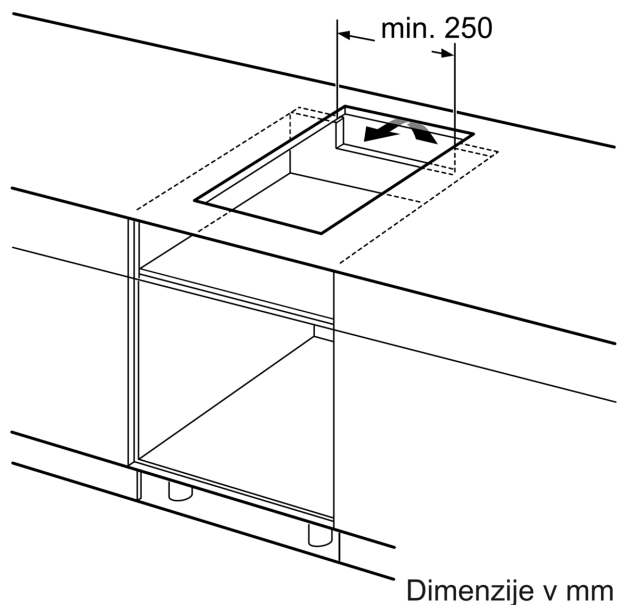

Tehnični podatki

Vrsta izdelka:	Kuhališče, stekloker., domino
Vrsta izdelka:	Kuhališče, stekloker., domino
Tip konstrukcije:	Vgrajeni
Tip konstrukcije:	Vgrajeni
Vir energije:	Električna plošča
Vir energije:	Električna plošča
Število kuhališč:	2
Število kuhališč:	2
Dimenzije niše (VxŠxG):	51 x 270 x 490-500 mm
Dimenzije niše (VxŠxG):	51 x 270 x 490-500 mm
Širina:	306 mm
Širina:	306 mm
Dimenzije aparata:	51 x 306 x 527 mm
Dimenzije aparata:	51 x 306 x 527 mm
Mere embaliranega izdelka:	110 x 370 x 573 mm
Mere embaliranega izdelka:	110 x 370 x 573 mm
Neto masa:	6.3 kg
Neto masa:	6.3 kg
Bruto masa:	7.5 kg
Bruto masa:	7.5 kg
Signalizacija preostale toplote:	ločeni
Signalizacija preostale toplote:	ločeni
Lokacija kontrolne plošče:	Spredaj
Lokacija kontrolne plošče:	Spredaj
Osnovni material zunanje površine pečice:	Steklokeramika
Osnovni material zunanje površine pečice:	Steklokeramika
Barva površja:	Črna, alu, krtačeno
Barva površja:	Črna, alu, krtačeno
Dolžina priključnega kabla:	110.0 cm
Dolžina priključnega kabla:	110.0 cm
EAN koda:	4242002848631
EAN koda:	4242002848631
Napetost:	220-240 V
Napetost:	220-240 V
Frekvenca:	50; 60 Hz
Frekvenca:	50; 60 Hz

Serie 6, Domino indukcijska kuhalna plošča, 30 cm, Črna, površinska montaža z okvirjem PIB375FB1E

Dimenzije v mm

Če sta dva elementa ali več montirana tik drug ob drugem, je potreben en montažni komplet ali več (2 elementa 1 montažni komplet, 3 elementi 2 montažna kompleta itd.)

measurements in mm

- A: Minimum distance from the hob cut-out to the wall.
- B: Recessed depth
- C: The clearance between the surface of the worktop and the top of the front of the oven must be 30 mm. See space requirements for the oven.

* Ni mogoče z indukcijsko kuhhalno ploščo
dimenzije 70 cm

Dimenzije v mm
Montažni komplet (HEZ394301) za Domino

B: Odvisno od globine izreza