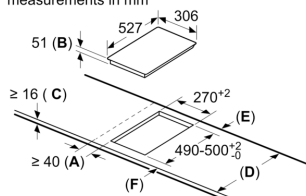

Tehnični podatki

Vrsta izdelka:	Kuhališče, stekloker., domino
Vrsta izdelka:	Kuhališče, stekloker., domino
Tip konstrukcije:	Vgrajeni
Tip konstrukcije:	Vgrajeni
Vir energije:	Električna plošča
Vir energije:	Električna plošča
Število kuhališč:	2
Število kuhališč:	2
Dimenzije niše (VxŠxG):	51 x 270 x 490-500 mm
Dimenzije niše (VxŠxG):	51 x 270 x 490-500 mm
Širina:	306 mm
Širina:	306 mm
Dimenzije aparata:	51 x 306 x 527 mm
Dimenzije aparata:	51 x 306 x 527 mm
Mere embaliranega izdelka:	110 x 370 x 573 mm
Mere embaliranega izdelka:	110 x 370 x 573 mm
Neto masa:	6.3 kg
Neto masa:	6.3 kg
Bruto masa:	7.5 kg
Bruto masa:	7.5 kg
Signalizacija preostale toplote:	ločeni
Signalizacija preostale toplote:	ločeni
Lokacija kontrolne plošče:	Spredaj
Lokacija kontrolne plošče:	Spredaj
Osnovni material zunanje površine pečice:	Steklokeramika
Osnovni material zunanje površine pečice:	Steklokeramika
Barva površja:	Črna, alu, krtačeno
Barva površja:	Črna, alu, krtačeno
Dolžina priključnega kabla:	110.0 cm
Dolžina priključnega kabla:	110.0 cm
EAN koda:	4242002848631
EAN koda:	4242002848631
Napetost:	220-240 V
Napetost:	220-240 V
Frekvenca:	50; 60 Hz
Frekvenca:	50; 60 Hz

Serie 6, Domino indukcijska kuhalna plošča, 30 cm, Črna, površinska montaža z okvirjem PIB375FB1E

Dimenzije v mm

Če sta dva elementa ali več montirana tik drug ob drugem, je potreben en montažni komplet ali več (2 elementa 1 montažni komplet, 3 elementi 2 montažna kompleta itd.)

measurements in mm

- A: Minimum distance from the hob cut-out to the wall.
- B: Recessed depth
- C: The clearance between the surface of the worktop and the top of the front of the oven must be 30 mm. See space requirements for the oven.