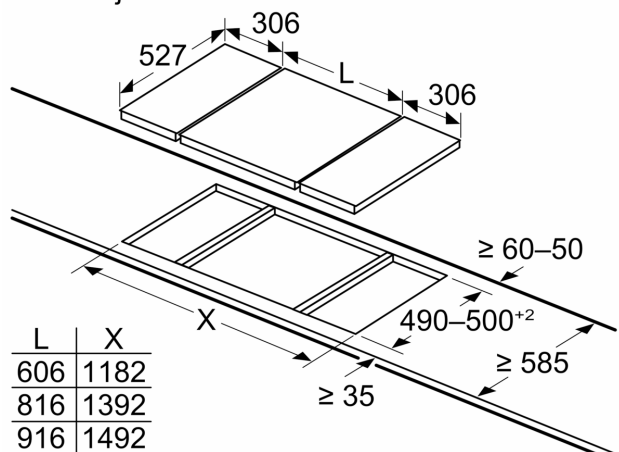

Tehnični podatki

Vrsta izdelka:	Kuhališče, stekloker., domino
Vrsta izdelka:	Kuhališče, stekloker., domino
Tip konstrukcije:	Vgrajeni
Tip konstrukcije:	Vgrajeni
Vir energije:	Električna plošča
Vir energije:	Električna plošča
Število kuhališč:	2
Število kuhališč:	2
Dimenzije niše (VxŠxG):	51 x 270 x 490-500 mm
Dimenzije niše (VxŠxG):	51 x 270 x 490-500 mm
Širina:	306 mm
Širina:	306 mm
Dimenzije aparata:	51 x 306 x 527 mm
Dimenzije aparata:	51 x 306 x 527 mm
Mere embaliranega izdelka:	110 x 370 x 573 mm
Mere embaliranega izdelka:	110 x 370 x 573 mm
Neto masa:	6.3 kg
Neto masa:	6.3 kg
Bruto masa:	7.5 kg
Bruto masa:	7.5 kg
Signalizacija preostale toplote:	ločeni
Signalizacija preostale toplote:	ločeni
Lokacija kontrolne plošče:	Spredaj
Lokacija kontrolne plošče:	Spredaj
Osnovni material zunanje površine pečice:	Steklokeramika
Osnovni material zunanje površine pečice:	Steklokeramika
Barva površja:	Črna, alu, krtačeno
Barva površja:	Črna, alu, krtačeno
Dolžina priključnega kabla:	110.0 cm
Dolžina priključnega kabla:	110.0 cm
EAN koda:	4242002848631
EAN koda:	4242002848631
Napetost:	220-240 V
Napetost:	220-240 V
Frekvenca:	50; 60 Hz
Frekvenca:	50; 60 Hz

Serie 6, Domino indukcijska kuhalna plošča, 30 cm, Črna, površinska montaža z okvirjem PIB375FB1E

Dimenzije v mm

Če sta dva elementa ali več montirana tik drug ob drugem, je potreben en montažni komplet ali več (2 elementa 1 montažni komplet, 3 elementi 2 montažna kompleta itd.)

measurements in mm

- A: Minimum distance from the hob cut-out to the wall.
- B: Recessed depth
- C: The clearance between the surface of the worktop and the top of the front of the oven must be 30 mm. See space requirements for the oven.

The worktop into which the hob is installed must withstand loads of approx. 60 kg; suitable substructures must be used if required.

D	E	F
585-600	50	≥ 35
> 600	≥ 50	≥ 50

Dimenzije v mm

Če montirate dve enoti Domino tik ob kuhalno ploščo, sta potrebna dva montažna kompleta (HEZ394301)