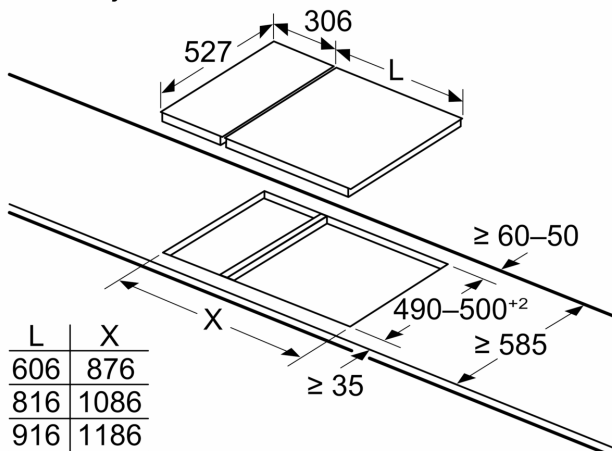

measurements in mm

- A: Minimum distance from the hob cut-out to the wall.
- B: Recessed depth
- C: The clearance between the surface of the worktop and the top of the front of the oven must be 30 mm. See space requirements for the oven.

The worktop into which the hob is installed must withstand loads of approx. 60 kg; suitable substructures must be used if required.

D	E	F
585-600	50	≥ 35
> 600	≥ 50	≥ 50

Dimenzije v mm

Če montirate dve enoti Domino tik ob kuhalno ploščo, sta potrebna dva montažna kompleta (HEZ394301)

Dimenzije v mm

Če montirate dve enoti Domino tik ob kuhavno ploščo, sta potrebna dva montažna kompleta (HEZ394301)

Dimenzije v mm

Če sta dva elementa ali več montirana tik drug ob drugem, je potreben en montažni komplet ali več (2 elementa 1 montažni komplet, 3 elementi 2 montažna kompleta itd.)

Dimenzija izreza (X) je odvisna od kombinacije (glej preglednico kombinacij)

Dimenzije v mm

①
Predvideti je treba
prezračevalno režo.

Dimenzije v mm

Dimenzije v mm
Možnost sestavljanja posameznih delov z
ustreznimi dimenzijami aparatov in izrezov