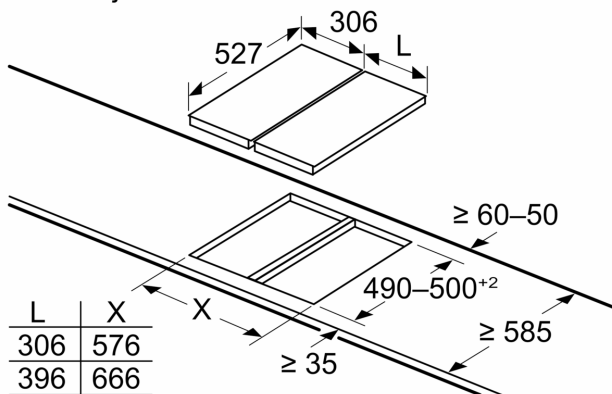

Tehnični podatki

Vrsta izdelka:	Kuhališče, stekloker., domino
Vrsta izdelka:	Kuhališče, stekloker., domino
Tip konstrukcije:	Vgrajeni
Tip konstrukcije:	Vgrajeni
Vir energije:	Električna plošča
Vir energije:	Električna plošča
Število kuhališč:	2
Število kuhališč:	2
Dimenzije niše (VxŠxG):	51 x 270 x 490-500 mm
Dimenzije niše (VxŠxG):	51 x 270 x 490-500 mm
Širina:	306 mm
Širina:	306 mm
Dimenzije aparata:	51 x 306 x 527 mm
Dimenzije aparata:	51 x 306 x 527 mm
Mere embaliranega izdelka:	110 x 370 x 573 mm
Mere embaliranega izdelka:	110 x 370 x 573 mm
Neto masa:	6.3 kg
Neto masa:	6.3 kg
Bruto masa:	7.5 kg
Bruto masa:	7.5 kg
Signalizacija preostale toplote:	ločeni
Signalizacija preostale toplote:	ločeni
Lokacija kontrolne plošče:	Spredaj
Lokacija kontrolne plošče:	Spredaj
Osnovni material zunanje površine pečice:	Steklokeramika
Osnovni material zunanje površine pečice:	Steklokeramika
Barva površja:	Črna, alu, krtačeno
Barva površja:	Črna, alu, krtačeno
Dolžina priključnega kabla:	110.0 cm
Dolžina priključnega kabla:	110.0 cm
EAN koda:	4242002848631
EAN koda:	4242002848631
Napetost:	220-240 V
Napetost:	220-240 V
Frekvenca:	50; 60 Hz
Frekvenca:	50; 60 Hz

Serie 6, Domino indukcijska kuhalna plošča, 30 cm, Črna, površinska montaža z okvirjem PIB375FB1E

Dimenzije v mm

Če sta dva elementa ali več montirana tik drug ob drugem, je potreben en montažni komplet ali več (2 elementa 1 montažni komplet, 3 elementi 2 montažna kompleta itd.)

* Ni mogoče z indukcijsko kuhhalno ploščo
dimenzije 70 cm

Dimenzije v mm
Montažni komplet (HEZ394301) za Domino

B: Odvisno od globine izreza