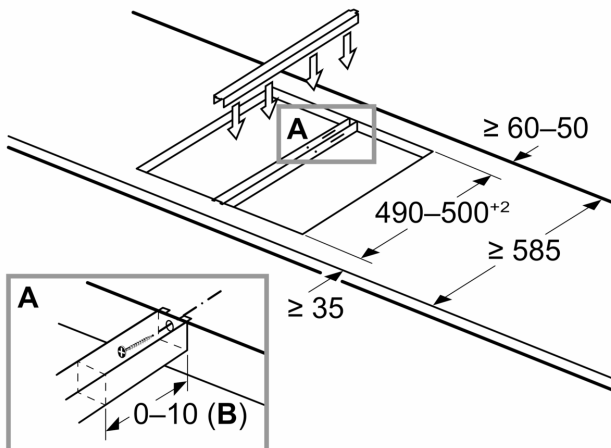

Dimenzija izreza (X) je odvisna od kombinacije (glej preglednico kombinacij)

Dimenzije v mm

①
Predvideti je treba
prezračevalno režo.

Dimenzije v mm

Dimenzije v mm
Možnost sestavljanja posameznih delov z
ustreznimi dimenzijami aparatov in izrezov

Širina:
Širina aparata:

	A	B	C	D	L	X		
2x30	306	306	-	-			612	576
1x30, 1x40	306	396	-	-			702	666
1x30, 1x60	306	606	-	-			912	876
1x30, 1x70*	306	710	-	-			1016	980
1x30, 1x80	306	816	-	-			1122	1086
1x30, 1x90	306	916	-	-			1222	1186
2x40	396	396	-	-			792	756
1x40, 1x60	396	606	-	-			1002	966
1x40, 1x70*	396	710	-	-			1106	1070
1x40, 1x80	396	816	-	-			1212	1176
1x40, 1x90	396	916	-	-			1312	1276
3x30	306	306	306	-			918	882
2x30, 1x40	306	306	396	-			1008	972
2x30, 1x60	306	306	606	-			1218	1182
2x30, 1x70*	306	306	710	-			1322	1286
2x30, 1x80	306	306	816	-			1428	1392
2x30, 1x90	306	306	916	-			1528	1492
1x30, 2x40	306	396	396	-			1098	1062
1x30, 1x40, 1x60	306	396	606	-			1308	1272
1x30, 1x40, 1x70*	306	396	710	-			1412	1376
1x30, 1x40, 1x80	306	396	816	-			1518	1482
1x30, 1x40, 1x90	306	396	916	-			1618	1582
2x40, 1x60	396	396	606	-			1398	1362
4x30	306	306	306	306			1224	1188
3x30, 1x40	306	306	306	396			1314	1278
1x30, 1x75	306	750	-	-			1056	1020
1x40, 1x75	396	750	-	-			1146	1110
2x30, 1x75	306	306	750	-			1362	1326
1x30, 1x40, 1x75	306	396	750	-			1452	1416

* Ni mogoče z indukcijsko kuhhalno ploščo
dimenzije 70 cm

Dimenzije v mm
Montažni komplet (HEZ394301) za Domino

B: Odvisno od globine izreza