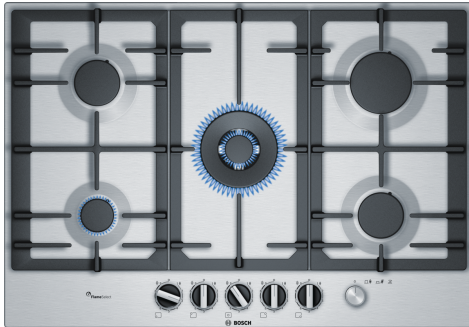

Serie 6, Plinska kuhalna plošča, 75 cm, Nerjaveče jeklo PCQ7A5M90

Posebni dodatni pribor

HEZ211310 :
HEZ298105 :
HEZ298107 Nosilec za vok
HEZ298115 Križec za majhno posodo

Plinska kuhalna plošča iz nerjavečega jekla s FlameSelect: enostavno do popolnih rezultatov zahvaljujoč natančnemu 9 stopenjskemu upravljanju jakosti plamena.

- **FlameSelect:** natančno uravnavanje plinskega plamena z devetimi stopnjami moči.
- **Glavno stikalo:** za izklop vseh kuhališč hkrati.
- **Zmogljiv vok gorilnik do 4 kW (odvisno od vrste plina).**
- **Litoželezni nosilci posode:** za visoko stabilnost posode.
- **Priljubljena za biometan:** svojo plinsko kuhavno ploščo lahko napajate z obnovljivim biometanom.

Tehnični podatki

Vrsta izdelka: Plinska kuhalna plošča z integriranim upravljanjem
Tip konstrukcije: Vgrajeni
Vir energije: Plinska plošča
Število kuhališč: 5
Vrsta regulacije: Bajonetni gumbi
Dimenzije niše (VxŠxG): 45 x 560-562 x 480-492 mm
Širina: 750 mm
Dimenzije aparata: 53 x 750 x 520 mm
Mere embaliranega izdelka: 145 x 793 x 597 mm
Neto masa: 14.0 kg
Bruto masa: 15.5 kg
Signalizacija preostale toplote: Brez
Lokacija kontrolne plošče: Spredaj
Osnovni material zunanje površine pečice: nerjaveče jeklo
Barva površja: Nerjaveče jeklo
Dolžina priključnega kabla: 100.0 cm
EAN koda: 4242002802763
Moč plinskega priključka: 11500 W
Tok: 3 A
Napetost: 220-240 V
Frekvenca: 50; 60 Hz

Serie 6, Plinska kuhalna plošča, 75 cm, Nerjaveče jeklo PCQ7A5M90

Plinska kuhalna plošča iz nerjavečega jekla s FlameSelect: enostavno do popolnih rezultatov zahvaljujoč natančnemu 9 stopenjskemu upravljanju jakosti plamena.