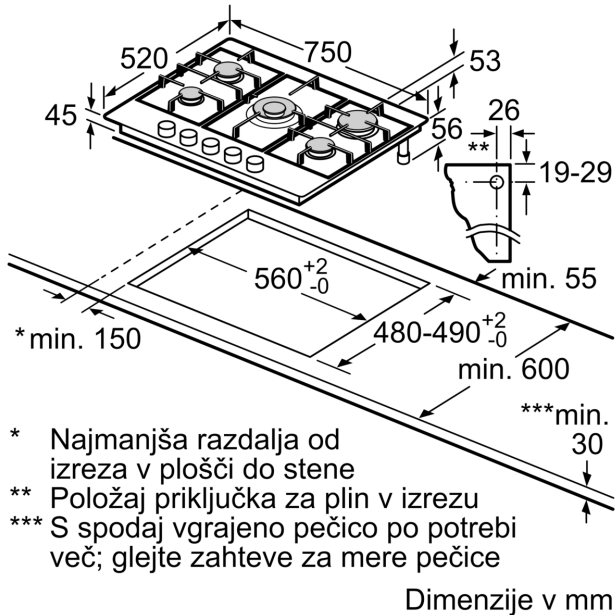

Tehnični podatki

Vrsta izdelka: Plinska kuhalna plošča z integriranim upravljanjem
Tip konstrukcije: Vgrajeni
Vir energije: Plinska plošča
Število kuhališč: 5
Vrsta regulacije: Bajonetni gumbi
Dimenzije niše (VxŠxG): 45 x 560-562 x 480-492 mm
Širina: 750 mm
Dimenzije aparata: 53 x 750 x 520 mm
Mere embaliranega izdelka: 145 x 793 x 597 mm
Neto masa: 14.0 kg
Bruto masa: 15.5 kg
Signalizacija preostale toplote: Brez
Lokacija kontrolne plošče: Spredaj
Osnovni material zunanje površine pečice: nerjaveče jeklo
Barva površja: Nerjaveče jeklo
Dolžina priključnega kabla: 100.0 cm
EAN koda: 4242002802763
Moč plinskega priključka: 11500 W
Tok: 3 A
Napetost: 220-240 V
Frekvenca: 50; 60 Hz

Varnost

- Termoelektrično varovalo za preprečevanje uhajanja plina: preprečuje neželeno uhajanje plina, ko plamen ugasne.

Namestitev (vrste plina & meritve)

- Uporabno za: Zemeljski plin L/LL G25/20 mba
- Zem. plin H/E 20mbar, E+ 20/25m Zemeljski plin H 25 mbar (HU)
Zemeljski plin L 25 mbar (NL) Utekoč. plin G30,31, 28-30/37 m
Utekočinjen plin G30 37mbar PL Utekočinjen plin 50 mbar
- Dimenzije aparata (VxŠxG v mm): 53 x 750 x 520
- Dimenzije niše (VxŠxG mm) : 45 x 560 x (480 - 492)
- Min. debelina delovne površine: 30 mm
- Dolžina kabla: 1 m
- Priključna moč: 11.5 kW

**Serie 6, Plinska kuhalna plošča, 75
cm, Nerjaveče jeklo
PCQ7A5M90**

- * Najmanjša razdalja od izreza v plošči do stene
- ** Položaj priključka za plin v izrezu
- *** S spodaj vgrajeno pečico po potrebi več; glejte zahteve za mere pečice