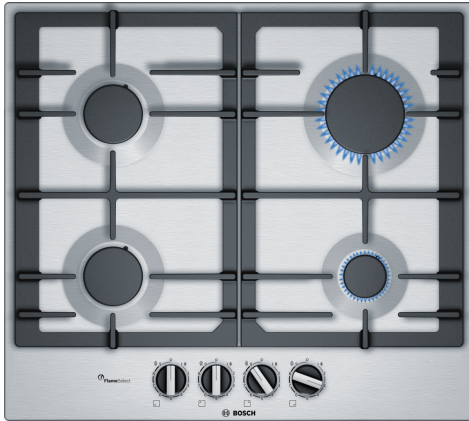

**Serie 6, Plinska kuhalna plošča, 60 cm, Nerjaveče jeklo  
PCP6A5B90**

**Posebni dodatni pribor**

HEZ298105 :  
HEZ298115 Križec za majhno posodo

**Plinska kuhalna plošča iz nerjavečega jekla s FlameSelect: enostavno do popolnih rezultatov zahvaljujoč natančnemu 9 stopenjskemu upravljanju jakosti plamena.**

- **FlameSelect:** natančno uravnavanje plinskega plamena z devetimi stopnjami moči.
- **Litoželezni nosilci posode:** za visoko stabilnost posode.
- **Priljubljena za biometan:** svojo plinsko kuhalno ploščo lahko napajate z obnovljivim biometanom.
- **Gumbi s priročnim obračalom:** za ergonomsko upravljanje.
- **Barva površine:** elegantna oblika iz nerjavečega jekla.

**Tehnični podatki**

Vrsta izdelka: ..... Plinska kuhalna plošča z integriranim upravljanjem  
 Tip konstrukcije: ..... Vgrajeni  
 Vir energije: ..... Plinska plošča  
 Število kuhališč: ..... 4  
 Vrsta regulacije: ..... Bajonetni gumbi  
 Dimenzije niše (VxŠxG): ..... 45 x 560-562 x 480-492 mm  
 Širina: ..... 582 mm  
 Dimenzije aparata: ..... 53 x 582 x 520 mm  
 Mere embaliranega izdelka: ..... 141 x 651 x 578 mm  
 Neto masa: ..... 10.7 kg  
 Bruto masa: ..... 11.5 kg  
 Signalizacija preostale toplote: ..... Brez  
 Lokacija kontrolne plošče: ..... Spredaj  
 Osnovni material zunanje površine pečice: ..... nerjaveče jeklo  
 Barva površja: ..... Nerjaveče jeklo  
 Dolžina priključnega kabla: ..... 100.0 cm  
 EAN koda: ..... 4242002837468  
 Moč plinskega priključka: ..... 7500 W  
 Tok: ..... 3 A  
 Napetost: ..... 220-240 V  
 Frekvenca: ..... 50; 60 Hz

4 242002 837468

**Serie 6, Plinska kuhalna plošča, 60  
cm, Nerjaveče jeklo  
PCP6A5B90**