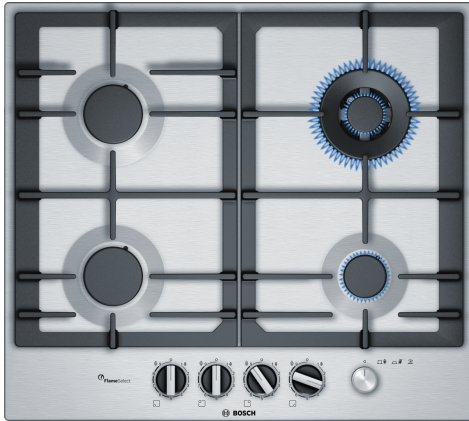

Serie 6, Plinska kuhalna plošča, 60 cm, Nerjaveče jeklo PCH6A5M90

Posebni dodatni pribor

HEZ211310 :
 HEZ298105 :
 HEZ298108 Nosilec za vok
 HEZ298115 Križec za majhno posodo

Plinska kuhalna plošča iz nerjavečega jekla s FlameSelect: enostavno do popolnih rezultatov zahvaljujoč natančnemu 9 stopenjskemu upravljanju jakosti plamena.

- **FlameSelect:** natančno uravnavanje plinskega plamena z devetimi stopnjami moči.
- **Glavno stikalo:** za izklop vseh kuhališč hkrati.
- **Vok gorilnik:** zmogljivo kuhanje na do 3,5 kW (odvisno od vrste plina).
- **Litoželezni nosilci posode:** za visoko stabilnost posode.
- **Pripravljena za biometan:** svojo plinsko kuhalno ploščo lahko napajate z obnovljivim biometanom.

Tehnični podatki

Vrsta izdelka: Plinska kuhalna plošča z integriranim upravljanjem
 Tip konstrukcije: Vgrajeni
 Vir energije: Plinska plošča
 Število kuhališč: 4
 Vrsta regulacije: Bajonetni gumbi
 Dimenzije niše (VxŠxG): 45 x 560-562 x 480-492 mm
 Širina: 582 mm
 Dimenzije aparata: 53 x 582 x 520 mm
 Mere embalaranega izdelka: 141 x 651 x 578 mm
 Neto masa: 11.4 kg
 Bruto masa: 12.3 kg
 Signalizacija preostale toplote: Brez
 Lokacija kontrolne plošče: Spredaj
 Osnovni material zunanje površine pečice: nerjaveče jeklo
 Barva površja: Nerjaveče jeklo
 Dolžina priključnega kabla: 100.0 cm
 EAN koda: 4242002802558
 Moč plinskega priključka: 10 W
 Tok: 3 A
 Napetost: 220-240 V
 Frekvenca: 50; 60 Hz

**Serie 6, Plinska kuhalna plošča, 60
cm, Nerjaveče jeklo
PCH6A5M90**