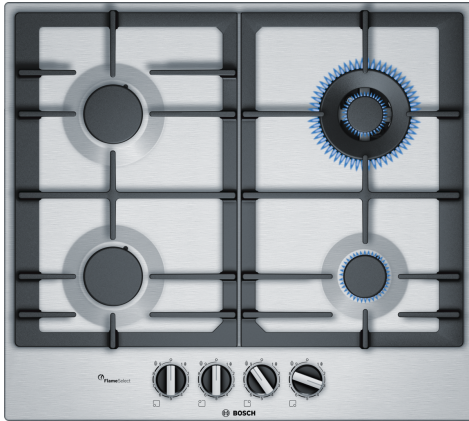

Serie 6, Plinska kuhalna plošča, 60 cm, Nerjaveče jeklo PCH6A5B90

Posebni dodatni pribor

HEZ211310 :
 HEZ298105 :
 HEZ298108 Nosilec za vok
 HEZ298115 Križec za majhno posodo

Plinska kuhalna plošča iz nerjavečega jekla s FlameSelect: enostavno do popolnih rezultatov zahvaljujoč natančnemu 9 stopenjskemu upravljanju jakosti plamena.

- **FlameSelect:** natančno uravnavanje plinskega plamena z devetimi stopnjami moči.
- **Vok gorilnik:** zmogljivo kuhanje na do 3,5 kW (odvisno od vrste plina).
- **Litoželezni nosilci posode:** za visoko stabilnost posode.
- **Pripravljena za biometan:** svojo plinsko kuhalno ploščo lahko napajate z obnovljivim biometanom.
- **Gumbi s priročnim obračalom:** za ergonomsko upravljanje.

Serie 6, Plinska kuhalna plošča, 60 cm, Nerjaveče jeklo PCH6A5B90

Plinska kuhalna plošča iz nerjavečega jekla s FlameSelect: enostavno do popolnih rezultatov zahvaljujoč natančnemu 9 stopenjskemu upravljanju jakosti plamena.

Design

- nerjaveče jeklo
- Litoželezni nosilci posode

Priročna uporaba

- FlameSelect: natančno 9 stopenjsko upravljanje jakosti plamena: natančno prilagajajte plamen z devetimi prednastavljenimi nivoji.
- Bajonetni gumbi: preprosto dostopni gumbi na sprednji strani z odličnim oprijemom za povsem lahkotno vrtenje.
- Enoročni vžig: preprosto potisnite in zavrtite gumb za vžig plamena.